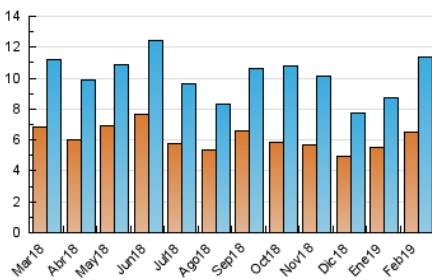

4.3 Per mesos

N. únics / Visites (x 1000)