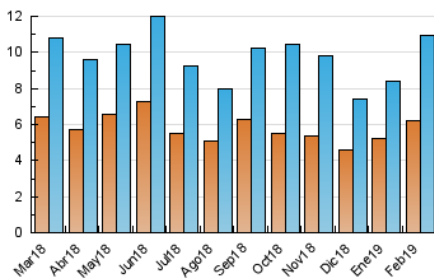

4.3 Per mesos

N. únics / Visites (x 1000)