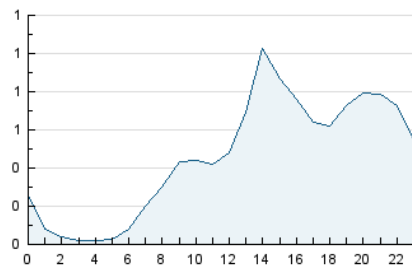

2. Seccions (Nacional)

	PÀGINES	%
HOME	2.474	13.90 %
RESTA	15.319	86.10 %

3. Per dia del mes (Nacional)

Dia	N. únics	Visites	Pàgines	Dia	N. únics	Visites	Pàgines	Dia	N. únics	Visites	Pàgines
1	164	176	316	11	242	265	447	21	984	1.127	1.806
2	142	158	261	12	340	379	653	22	451	486	756
3	392	424	827	13	218	236	400	23	303	336	520
4	879	984	1.547	14	235	261	381	24	520	570	882
5	357	388	654	15	189	199	356	25	492	563	894
6	368	395	658	16	170	187	300	26	277	301	510
7	309	336	533	17	432	450	605	27	267	288	542
8	190	207	412	18	503	574	928	28	253	273	391
9	129	142	212	19	312	345	570				
10	177	189	314	20	661	733	1.118				

4. Gràfiques (Nacional)

4.1 Per dia de la setmana (promig)

N. únics / Visites (x 100)

Pàgines (x 100)

4.2 Per franja horària (promig)

Visites (x 1000)

Pàgines (x 1000)

4.3 Per mesos