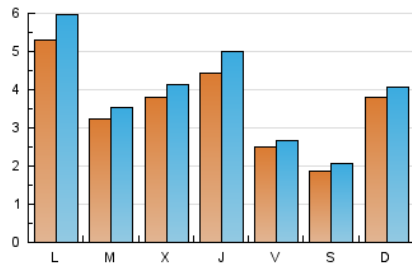

4. Gràfiques (Nacional)

4.1 Per dia de la setmana (promig)

N. únics / Visites (x 100)