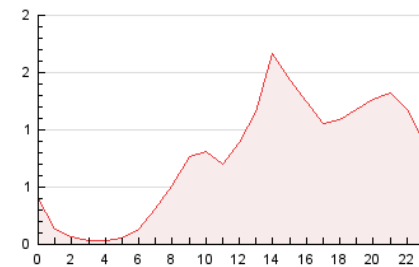

2. Seccions (Nacional i Internacional)

	PÀGINES	%
HOME	2.532	13.82 %
RESTA	15.794	86.18 %

3. Per dia del mes (Nacional i Internacional)

Dia	N. únics	Visites	Pàgines	Dia	N. únics	Visites	Pàgines	Dia	N. únics	Visites	Pàgines
1	175	187	334	11	256	279	466	21	995	1.139	1.819
2	147	163	267	12	360	399	677	22	467	502	780
3	408	440	866	13	228	246	410	23	309	342	539
4	909	1.022	1.596	14	247	273	396	24	532	582	897
5	376	407	676	15	197	207	364	25	509	581	914
6	388	416	681	16	176	194	307	26	291	315	527
7	332	360	563	17	442	460	615	27	286	307	562
8	203	220	428	18	526	598	955	28	260	280	399
9	137	150	224	19	322	355	580				
10	185	198	325	20	698	770	1.159				

4. Gràfiques (Nacional i Internacional)

4.1 Per dia de la setmana (promig)

N. únics / Visites (x 100)

Pàgines (x 100)

4.2 Per franja horària (promig)

Visites (x 1000)

Pàgines (x 1000)

4.3 Per mesos