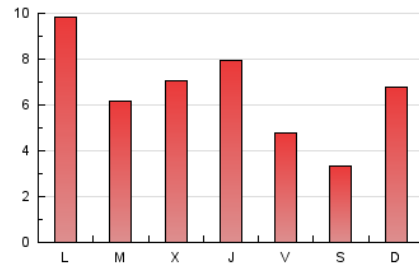

Pàgines (x 100)