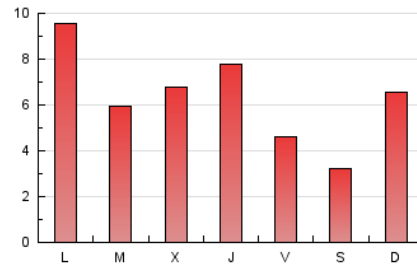

Pàgines (x 100)