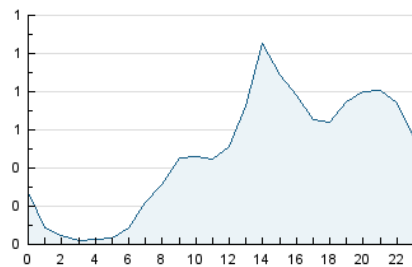

2. Seccions (Nacional i Internacional)

	PÀGINES	%
HOME	2.532	13.82 %
RESTA	15.794	86.18 %

3. Per dia del mes (Nacional i Internacional)

Dia	N. únics	Visites	Pàgines	Dia	N. únics	Visites	Pàgines	Dia	N. únics	Visites	Pàgines
1	175	187	334	11	256	279	466	21	995	1.139	1.819
2	147	163	267	12	360	399	677	22	467	502	780
3	408	440	866	13	228	246	410	23	309	342	539
4	909	1.022	1.596	14	247	273	396	24	532	582	897
5	376	407	676	15	197	207	364	25	509	581	914
6	388	416	681	16	176	194	307	26	291	315	527
7	332	360	563	17	442	460	615	27	286	307	562
8	203	220	428	18	526	598	955	28	260	280	399
9	137	150	224	19	322	355	580				
10	185	198	325	20	698	770	1.159				

4. Gràfiques (Nacional i Internacional)

4.1 Per dia de la setmana (promig)

N. únics / Visites (x 100)

Pàgines (x 100)

4.2 Per franja horària (promig)

Visites (x 1000)

Pàgines (x 1000)

4.3 Per mesos