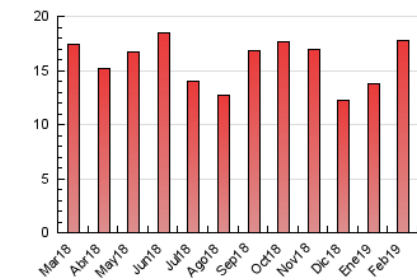

Pàgines (x 1000)