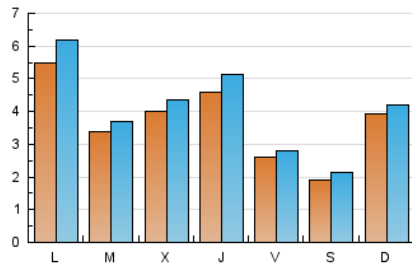

4. Gràfiques (Nacional i Internacional)

4.1 Per dia de la setmana (promig)

N. únics / Visites (x 100)