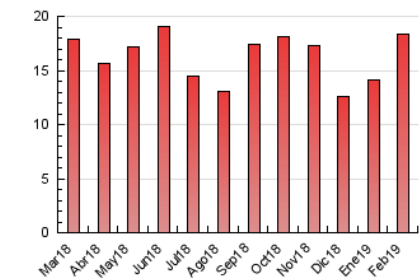

Pàgines (x 1000)