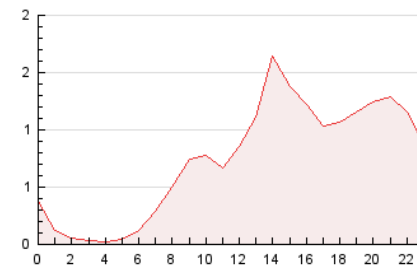

2. Seccions (Nacional)

	PÀGINES	%
HOME	2.474	13.90 %
RESTA	15.319	86.10 %

3. Per dia del mes (Nacional)

Dia	N. únics	Visites	Pàgines	Dia	N. únics	Visites	Pàgines	Dia	N. únics	Visites	Pàgines
1	164	176	316	11	242	265	447	21	984	1.127	1.806
2	142	158	261	12	340	379	653	22	451	486	756
3	392	424	827	13	218	236	400	23	303	336	520
4	879	984	1.547	14	235	261	381	24	520	570	882
5	357	388	654	15	189	199	356	25	492	563	894
6	368	395	658	16	170	187	300	26	277	301	510
7	309	336	533	17	432	450	605	27	267	288	542
8	190	207	412	18	503	574	928	28	253	273	391
9	129	142	212	19	312	345	570				
10	177	189	314	20	661	733	1.118				

4. Gràfiques (Nacional)

4.1 Per dia de la setmana (promig)

N. únics / Visites (x 100)

Pàgines (x 100)

4.2 Per franja horària (promig)

Visites (x 1000)

Pàgines (x 1000)

4.3 Per mesos