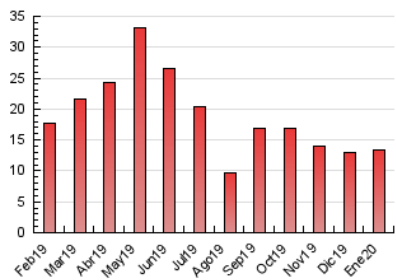

Pàgines (x 1000)