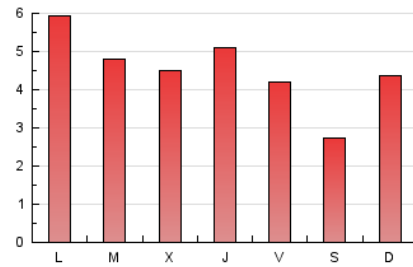

Pàgines (x 100)