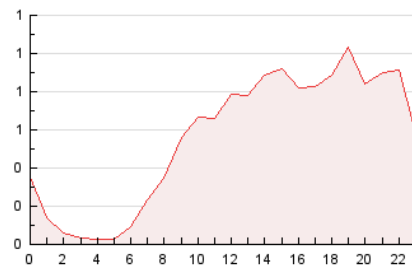

2. Seccions (Nacional)

	PÀGINES	%
HOME	2.130	15.91 %
RESTA	11.258	84.09 %

3. Per dia del mes (Nacional)

Dia	N. únics	Visites	Pàgines	Dia	N. únics	Visites	Pàgines	Dia	N. únics	Visites	Pàgines
1	147	164	270	11	161	165	292	21	222	251	484
2	230	259	438	12	143	150	284	22	194	214	397
3	233	255	496	13	199	220	414	23	406	443	883
4	147	159	278	14	206	225	407	24	272	300	532
5	220	239	542	15	172	196	305	25	144	154	305
6	259	293	565	16	145	158	280	26	159	176	403
7	182	199	348	17	156	168	282	27	389	430	842
8	427	451	693	18	95	104	173	28	288	332	597
9	261	288	469	19	259	272	470	29	225	252	459
10	257	275	420	20	230	258	454	30	174	188	352
				21				31	133	142	254

4. Gràfiques (Nacional)

4.1 Per dia de la setmana (promig)

N. únics / Visites (x 100)

Pàgines (x 100)

4.2 Per franja horària (promig)

Visites (x 1000)

Pàgines (x 1000)

4.3 Per mesos