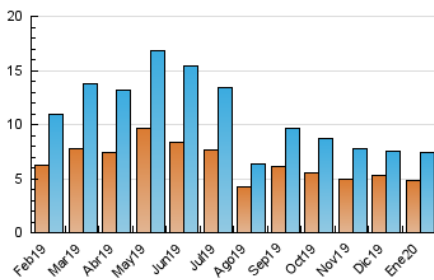

4.3 Per mesos

N. únics / Visites (x 1000)