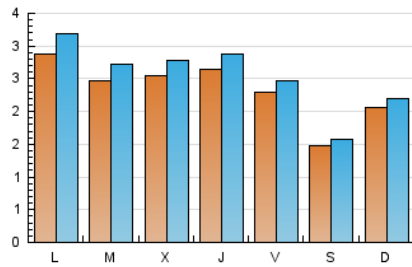

4. Gràfiques (Nacional i Internacional)

4.1 Per dia de la setmana (promig)

N. únics / Visites (x 100)