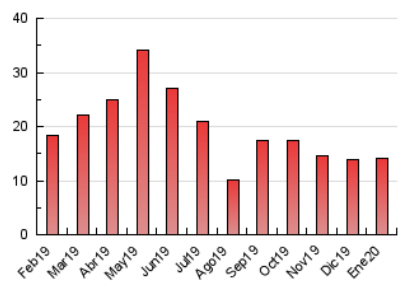

Pàgines (x 1000)