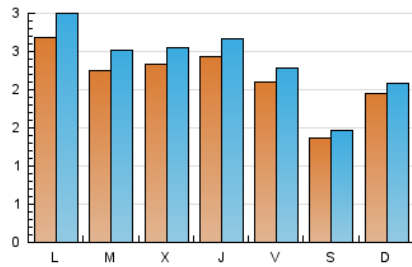

4. Gràfiques (Nacional)

4.1 Per dia de la setmana (promig)

N. únics / Visites (x 100)