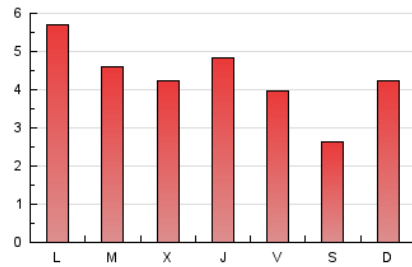

Pàgines (x 100)