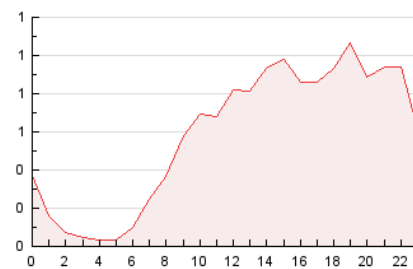

2. Seccions (Nacional i Internacional)

	PÀGINES	%
HOME	2.176	15.50 %
RESTA	11.861	84.50 %

3. Per dia del mes (Nacional i Internacional)

Dia	N. únics	Visites	Pàgines	Dia	N. únics	Visites	Pàgines	Dia	N. únics	Visites	Pàgines
1	154	171	277	11	166	170	297	21	236	265	498
2	247	276	459	12	151	158	295	22	217	237	423
3	258	280	523	13	211	233	428	23	436	474	922
4	167	181	306	14	238	257	439	24	301	329	563
5	230	250	555	15	195	220	329	25	153	163	314
6	279	313	585	16	162	175	302	26	166	183	410
7	197	214	364	17	171	183	305	27	411	454	892
8	471	496	743	18	103	112	183	28	312	356	622
9	276	303	484	19	276	289	491	29	238	265	472
10	281	299	451	20	245	273	469	30	198	212	376
								31	136	145	260

4. Gràfiques (Nacional i Internacional)

4.1 Per dia de la setmana (promig)

N. únics / Visites (x 100)

Pàgines (x 100)

4.2 Per franja horària (promig)

Visites (x 1000)

Pàgines (x 1000)

4.3 Per mesos