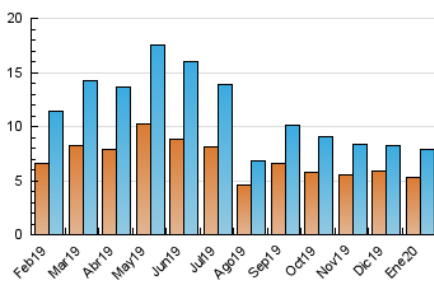

4.3 Per mesos

N. únics / Visites (x 1000)