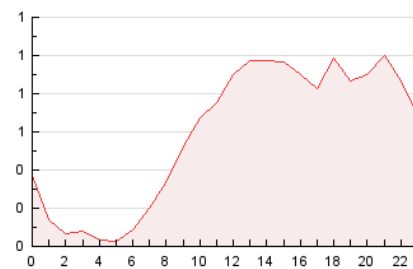

### 3. Per dia del mes (Nacional i Internacional)

Dia	N. únics	Visites	Pàgines	Dia	N. únics	Visites	Pàgines	Dia	N. únics	Visites	Pàgines
1	179	189	316	11	204	216	362	21	236	273	439
2	217	238	451	12	135	143	200	22	349	390	639
3	161	173	298	13	133	144	222	23	348	389	640
4	146	161	350	14	438	491	750	24	346	379	589
5	221	238	446	15	524	564	797	25	234	247	370
6	286	312	505	16	416	464	701	26	158	172	291
7	188	205	333	17	499	575	910	27	278	324	611
8	149	170	311	18	376	420	611	28	284	321	568
9	214	229	368	19	251	277	403	29	156	165	264
10	255	275	443	20	229	243	401	30	160	178	283
								31	163	180	278

4. Gràfiques (Nacional i Internacional)

4.1 Per dia de la setmana (promig)

N. únics / Visites (x 100)

Pàgines (x 100)

4.2 Per franja horària (promig)

Visites (x 1000)

Pàgines (x 1000)

4.3 Per mesos