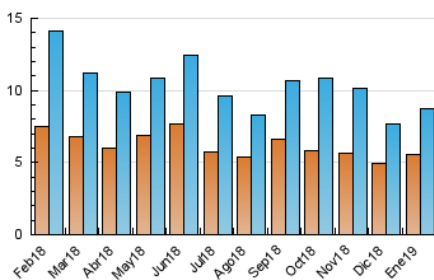

4.3 Per mesos

N. únics / Visites (x 1000)