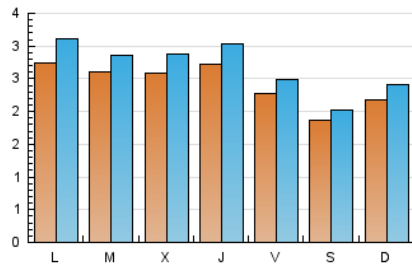

4. Gràfiques (Nacional)

4.1 Per dia de la setmana (promig)

N. únics / Visites (x 100)