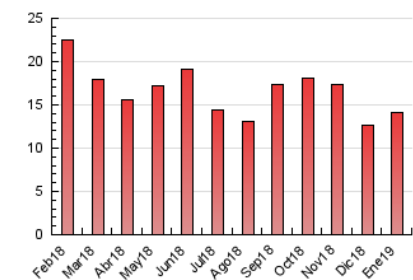

Pàgines (x 1000)