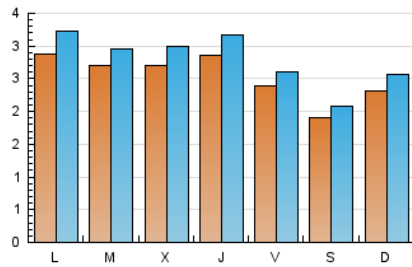

4. Gràfiques (Nacional i Internacional)

4.1 Per dia de la setmana (promig)

N. únics / Visites (x 100)