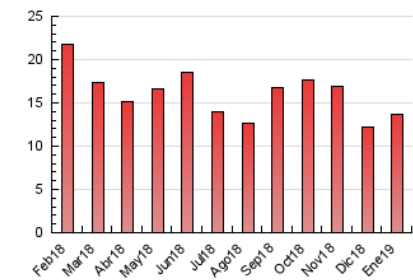

Pàgines (x 1000)