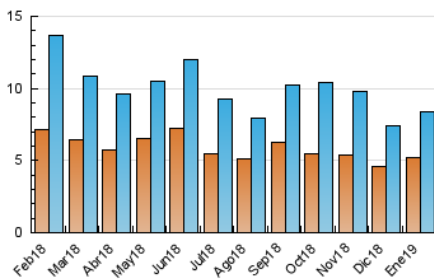

4.3 Per mesos

N. únics / Visites (x 1000)