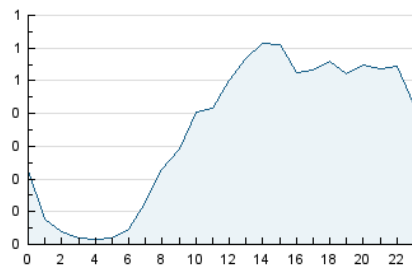

#### 3. Per dia del mes (Nacional)

Dia	N. únics	Visites	Pàgines	Dia	N. únics	Visites	Pàgines	Dia	N. únics	Visites	Pàgines
1	176	186	313	11	192	204	340	21	226	263	425
2	211	232	444	12	135	143	200	22	324	365	612
3	160	172	297	13	125	136	213	23	337	378	625
4	143	158	344	14	418	471	729	24	329	361	568
5	218	234	437	15	511	551	763	25	209	222	345
6	272	294	484	16	394	439	670	26	152	166	285
7	184	201	329	17	479	555	889	27	265	310	589
8	146	167	308	18	369	413	603	28	273	310	555
9	203	218	353	19	243	269	394	29	147	156	255
10	243	263	430	20	211	225	382	30	150	168	273
				31	155	171	265				

4. Gràfiques (Nacional)

4.1 Per dia de la setmana (promig)

N. únics / Visites (x 100)

Pàgines (x 100)

4.2 Per franja horària (promig)

Visites (x 1000)

Pàgines (x 1000)

4.3 Per mesos