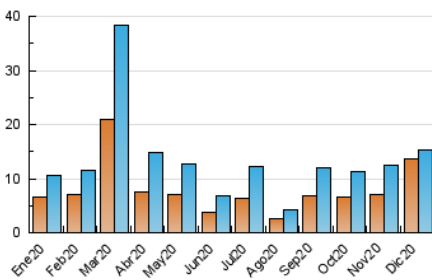

4.3 Per mesos

N. únics / Visites (x 1000)