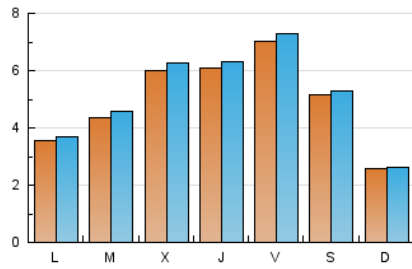

4. Gràfiques (Nacional i Internacional)

4.1 Per dia de la setmana (promig)

N. únics / Visites (x 100)