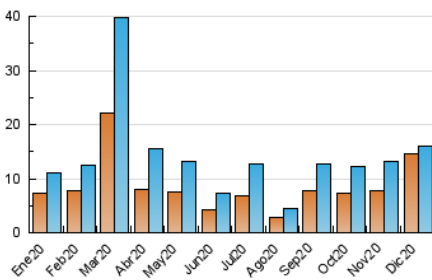

4.3 Per mesos

N. únics / Visites (x 1000)