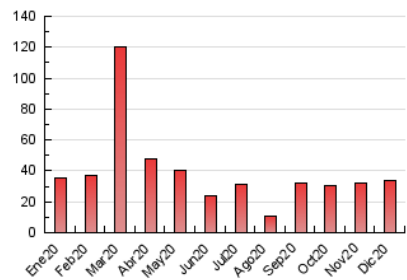

Pàgines (x 1000)