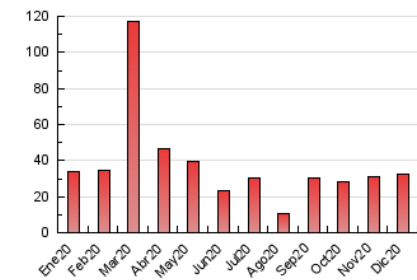

Pàgines (x 1000)