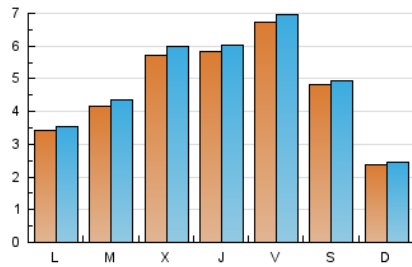

4. Gràfiques (Nacional)

4.1 Per dia de la setmana (promig)

N. únics / Visites (x 100)