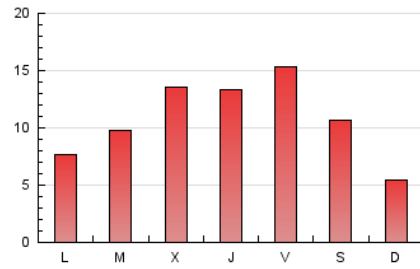

Pàgines (x 100)