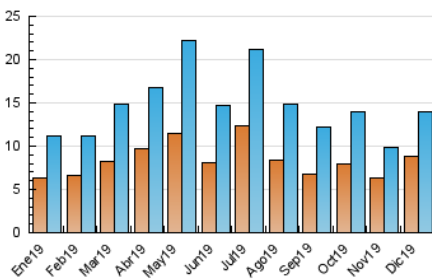

4.3 Per mesos

N. únics / Visites (x 1000)