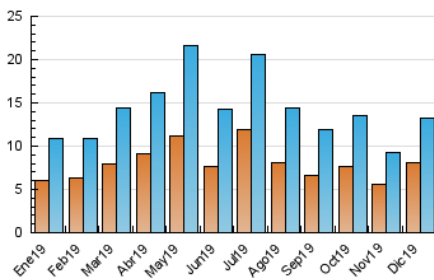

4.3 Per mesos

N. únics / Visites (x 1000)