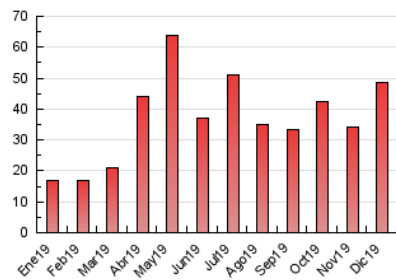

Pàgines (x 1000)