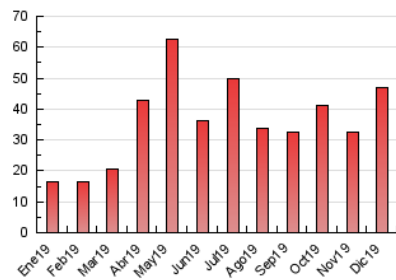

Pàgines (x 1000)