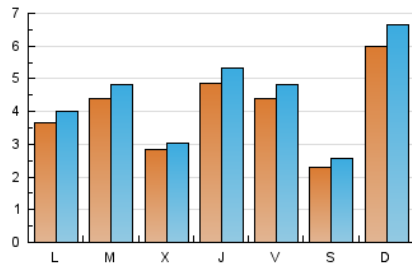

4. Gràfiques (Nacional i Internacional)

4.1 Per dia de la setmana (promig)

N. únics / Visites (x 100)