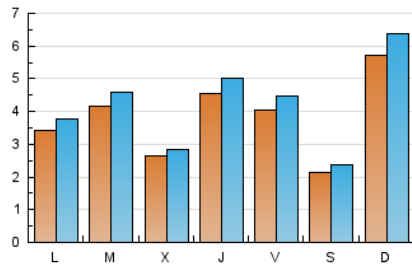

4. Gràfiques (Nacional)

4.1 Per dia de la setmana (promig)

N. únics / Visites (x 100)