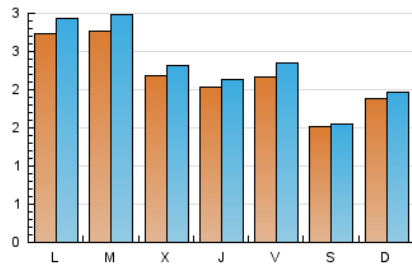

4. Gràfiques (Nacional)

4.1 Per dia de la setmana (promig)

N. únics / Visites (x 100)