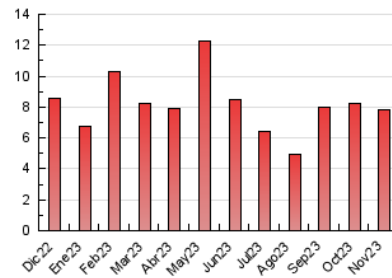

Pàgines (x 1000)