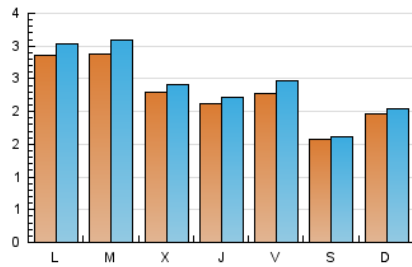

4. Gràfiques (Nacional i Internacional)

4.1 Per dia de la setmana (promig)

N. únics / Visites (x 100)