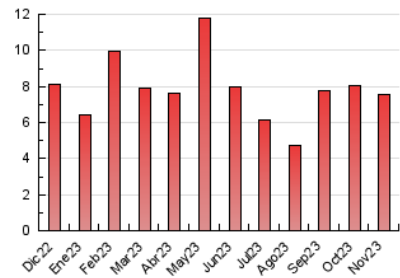

Pàgines (x 1000)