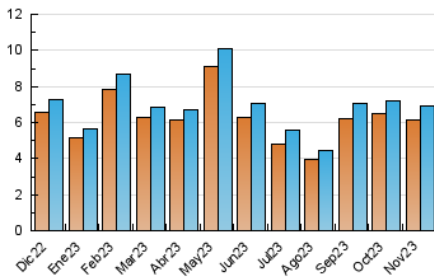

4.2 Per franja horària (promig)

Visites_ (x 1000)

Pàgines (x 1000)

4.3 Per mesos

N. únics / Visites (x 1000)