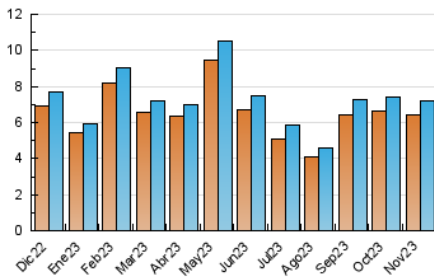

4.2 Per franja horària (promig)

Visites_ (x 1000)

Pàgines (x 1000)

4.3 Per mesos

N. únics / Visites (x 1000)