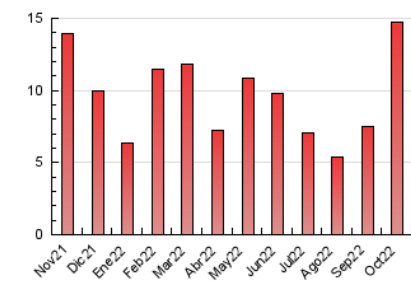

Pàgines (x 1000)