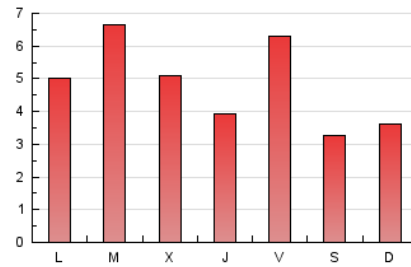

Pàgines (x 100)