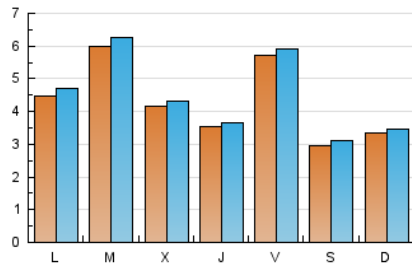

4. Gràfiques (Nacional i Internacional)

4.1 Per dia de la setmana (promig)

N. únics / Visites (x 100)