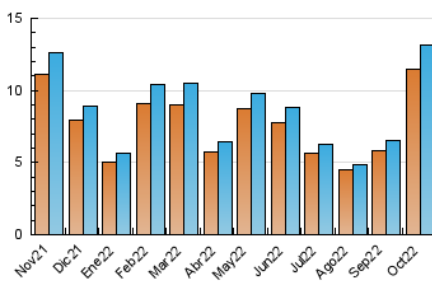

4.3 Per mesos

N. únics / Visites (x 1000)