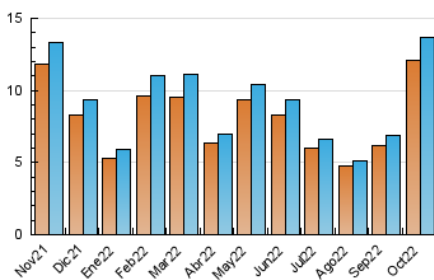

4.3 Per mesos

N. únics / Visites (x 1000)