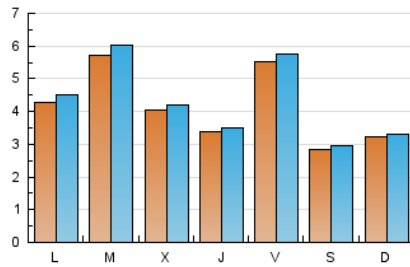

4. Gràfiques (Nacional)

4.1 Per dia de la setmana (promig)

N. únics / Visites (x 100)