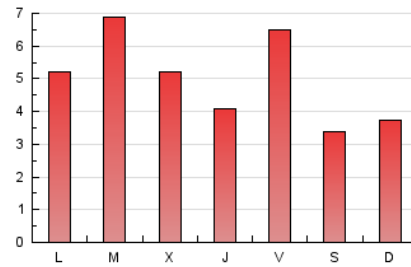

Pàgines (x 100)