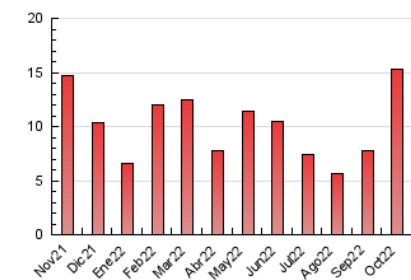

Pàgines (x 1000)