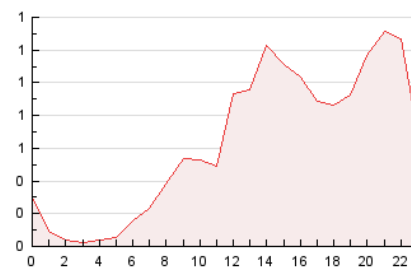

2. Seccions (Nacional i Internacional)

	PÀGINES	%
HOME	1.989	13.05 %
RESTA	13.258	86.95 %

3. Per dia del mes (Nacional i Internacional)

Dia	N. únics	Visites	Pàgines	Dia	N. únics	Visites	Pàgines	Dia	N. únics	Visites	Pàgines
1	236	245	281	11	253	264	315	21	601	619	684
2	139	140	153	12	118	121	139	22	540	564	611
3	700	736	806	13	190	196	211	23	745	772	839
4	895	935	997	14	773	804	889	24	677	708	772
5	515	524	576	15	267	281	299	25	382	399	443
6	204	209	250	16	369	378	420	26	208	213	234
7	576	608	652	17	363	378	426	27	250	258	283
8	178	185	214	18	857	908	1.006	28	331	341	372
9	124	128	135	19	822	875	1.135	29	265	274	293
10	389	407	455	20	765	801	888	30	303	310	326
								31	118	122	143

4. Gràfiques (Nacional i Internacional)

4.1 Per dia de la setmana (promig)

N. únics / Visites (x 100)

Pàgines (x 100)

4.2 Per franja horària (promig)

Visites__ (x 1000)

Pàgines (x 1000)

4.3 Per mesos