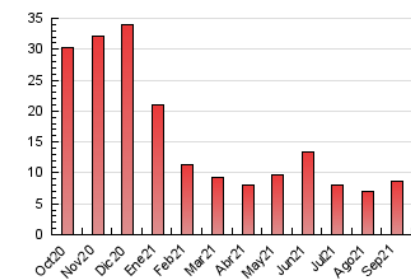

Pàgines (x 1000)