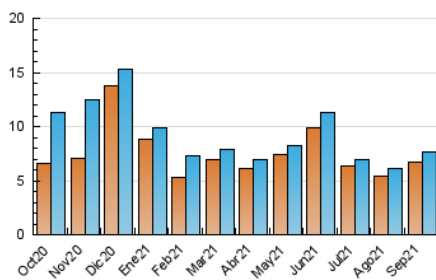

4.3 Per mesos

N. únics / Visites (x 1000)