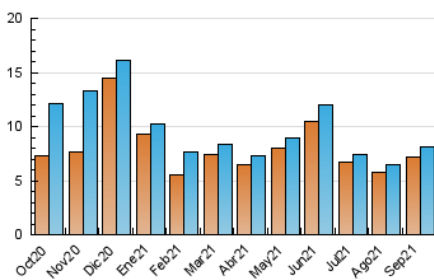

4.3 Per mesos

N. únics / Visites (x 1000)