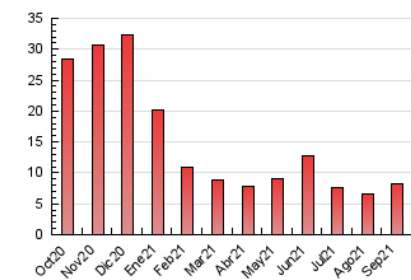

Pàgines (x 1000)