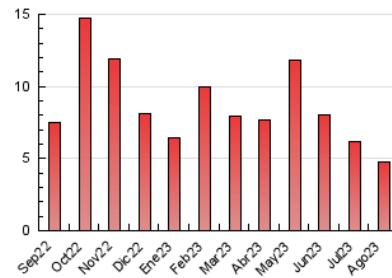

Pàgines (x 1000)