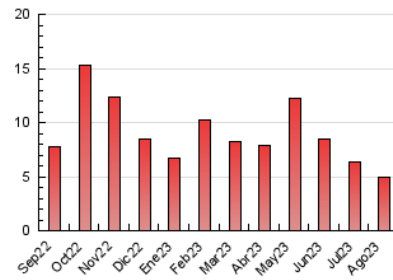

Pàgines (x 1000)