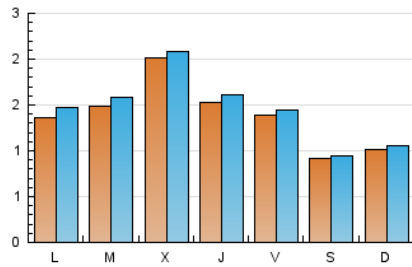

4. Gràfiques (Nacional i Internacional)

4.1 Per dia de la setmana (promig)

N. únics / Visites (x 100)