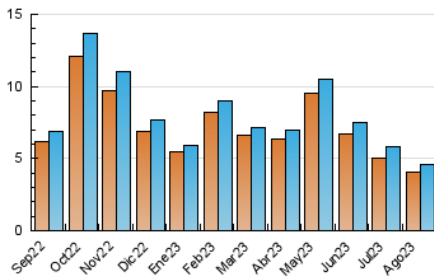

4.2 Per franja horària (promig)

Visites__ (x 1000)

Pàgines (x 1000)

4.3 Per mesos

N. únics / Visites (x 1000)