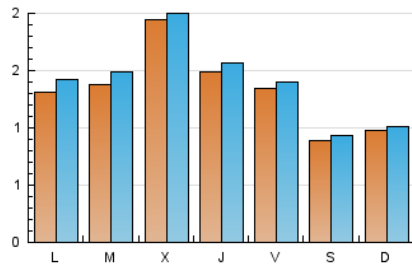

4. Gràfiques (Nacional)

4.1 Per dia de la setmana (promig)

N. únics / Visites (x 100)