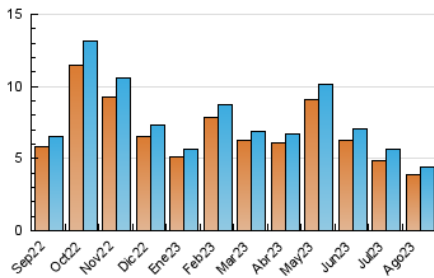

4.2 Per franja horària (promig)

Visites__ (x 1000)

Pàgines (x 1000)

4.3 Per mesos

N. únics / Visites (x 1000)