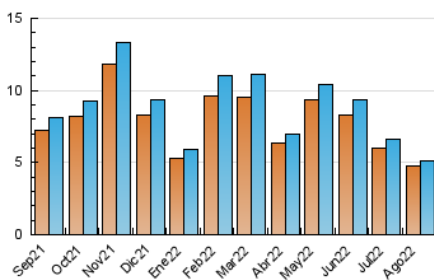

4.3 Per mesos

N. únics / Visites (x 1000)