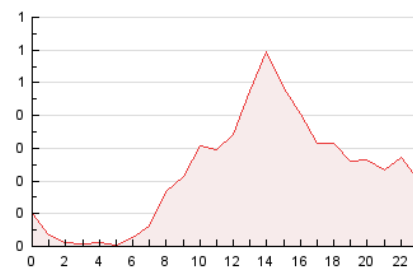

2. Seccions (Nacional)

	PÀGINES	%
HOME	1.001	18.50 %
RESTA	4.411	81.50 %

3. Per dia del mes (Nacional)

Dia	N. únics	Visites	Pàgines	Dia	N. únics	Visites	Pàgines	Dia	N. únics	Visites	Pàgines
1	132	138	161	11	128	136	175	21	115	118	126
2	460	484	537	12	101	105	110	22	86	88	97
3	274	285	308	13	85	87	95	23	80	81	88
4	125	130	145	14	46	48	63	24	97	100	125
5	204	212	229	15	63	65	67	25	69	69	78
6	68	70	71	16	87	87	112	26	388	394	411
7	90	96	105	17	82	83	86	27	118	120	125
8	97	99	113	18	75	77	77	28	81	82	84
9	102	109	133	19	382	391	398	29	236	239	253
10	239	256	304	20	101	103	106	30	377	397	452
				31	140	148	178				

4. Gràfiques (Nacional)

4.1 Per dia de la setmana (promig)

N. únics / Visites (x 100)

Pàgines (x 100)

4.2 Per franja horària (promig)

Visites__ (x 1000)

Pàgines (x 1000)

4.3 Per mesos