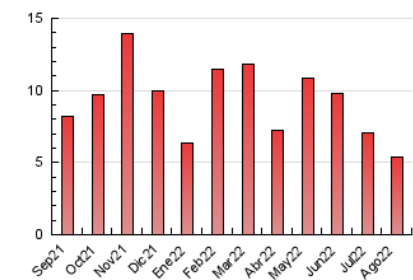

Pàgines (x 1000)