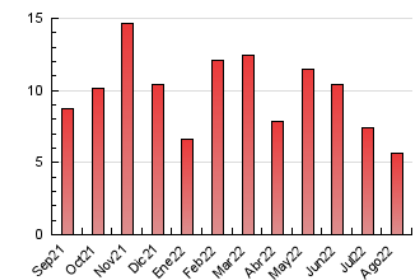

Pàgines (x 1000)