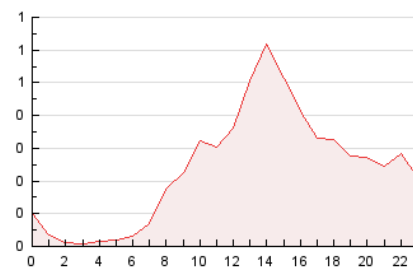

2. Seccions (Nacional i Internacional)

	PÀGINES	%
HOME	1.020	17.96 %
RESTA	4.658	82.04 %

3. Per dia del mes (Nacional i Internacional)

Dia	N. únics	Visites	Pàgines	Dia	N. únics	Visites	Pàgines	Dia	N. únics	Visites	Pàgines
1	140	146	169	11	132	140	179	21	116	119	127
2	479	503	556	12	102	106	111	22	86	88	97
3	300	311	334	13	90	92	100	23	84	85	92
4	126	131	146	14	47	49	64	24	104	107	132
5	219	227	244	15	65	67	69	25	74	74	83
6	73	75	76	16	91	91	116	26	411	417	434
7	94	100	109	17	84	85	88	27	121	123	128
8	100	102	116	18	94	96	96	28	84	85	87
9	108	115	139	19	397	408	416	29	245	248	262
10	260	277	327	20	109	111	116	30	399	420	476
								31	151	159	189

4. Gràfiques (Nacional i Internacional)

4.1 Per dia de la setmana (promig)

N. únics / Visites (x 100)

Pàgines (x 100)

4.2 Per franja horària (promig)

Visites__ (x 1000)

Pàgines (x 1000)

4.3 Per mesos