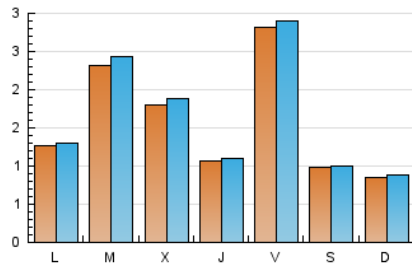

4. Gràfiques (Nacional i Internacional)

4.1 Per dia de la setmana (promig)

N. únics / Visites (x 100)