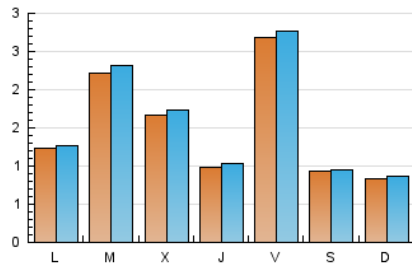

4. Gràfiques (Nacional)

4.1 Per dia de la setmana (promig)

N. únics / Visites (x 100)