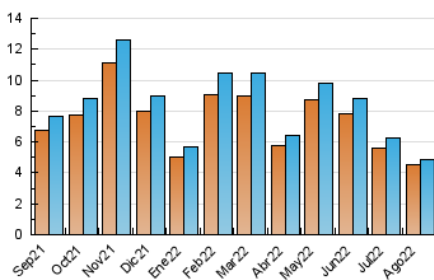

4.3 Per mesos

N. únics / Visites (x 1000)