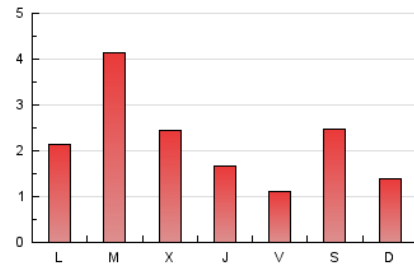

Pàgines (x 100)