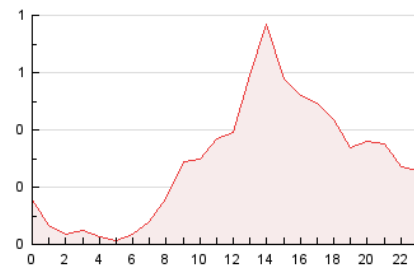

2. Seccions (Nacional i Internacional)

	PÀGINES	%
HOME	1.104	15.96 %
RESTA	5.814	84.04 %

3. Per dia del mes (Nacional i Internacional)

Dia	N. únics	Visites	Pàgines	Dia	N. únics	Visites	Pàgines	Dia	N. únics	Visites	Pàgines
1	70	72	75	11	114	118	133	21	72	73	73
2	74	74	85	12	113	116	125	22	60	64	65
3	146	150	164	13	58	58	58	23	380	389	419
4	68	69	75	14	712	721	732	24	695	738	788
5	105	112	126	15	254	262	272	25	258	263	286
6	121	122	133	16	168	174	218	26	159	165	188
7	90	93	105	17	292	299	308	27	98	103	116
8	60	60	61	18	419	445	486	28	69	70	76
9	141	144	156	19	208	219	232	29	208	210	217
10	111	116	120	20	106	112	141	30	179	184	193
								31	654	671	692

4. Gràfiques (Nacional i Internacional)

4.1 Per dia de la setmana (promig)

N. únics / Visites (x 100)

Pàgines (x 100)

4.2 Per franja horària (promig)

Visites__ (x 1000)

Pàgines (x 1000)

4.3 Per mesos