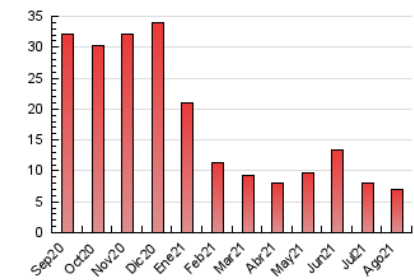

Pàgines (x 1000)