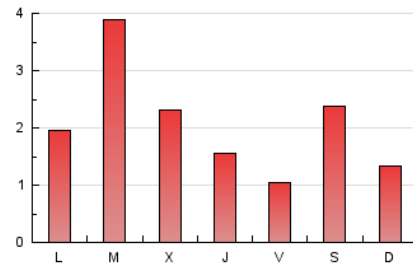

Pàgines (x 100)