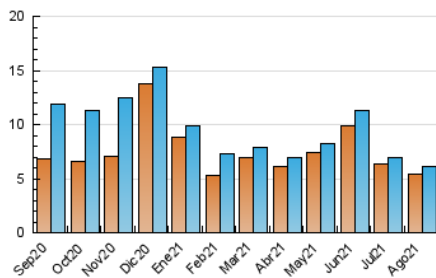

4.3 Per mesos

N. únics / Visites (x 1000)