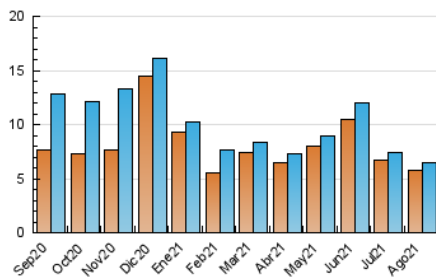

4.3 Per mesos

N. únics / Visites (x 1000)