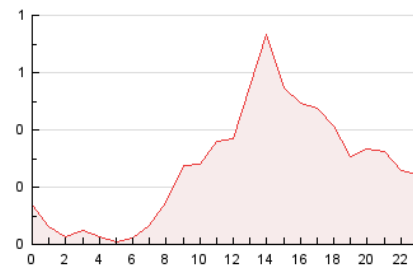

2. Seccions (Nacional)

	PÀGINES	%
HOME	1.012	15.53 %
RESTA	5.505	84.47 %

3. Per dia del mes (Nacional)

Dia	N. únics	Visites	Pàgines	Dia	N. únics	Visites	Pàgines	Dia	N. únics	Visites	Pàgines
1	67	69	72	11	102	106	120	21	71	72	72
2	58	58	63	12	100	103	112	22	57	61	62
3	128	132	146	13	56	56	56	23	353	362	391
4	62	63	67	14	697	706	717	24	656	699	748
5	92	99	112	15	248	256	266	25	243	248	264
6	108	109	120	16	151	157	201	26	148	154	177
7	80	83	95	17	275	282	290	27	90	95	108
8	59	59	60	18	408	434	472	28	62	63	69
9	133	136	148	19	197	208	221	29	200	202	209
10	98	103	107	20	101	107	136	30	163	168	177
								31	624	641	659

4. Gràfiques (Nacional)

4.1 Per dia de la setmana (promig)

N. únics / Visites (x 100)

Pàgines (x 100)

4.2 Per franja horària (promig)

Visites__ (x 1000)

Pàgines (x 1000)

4.3 Per mesos