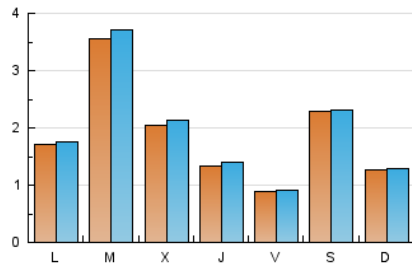

4. Gràfiques (Nacional)

4.1 Per dia de la setmana (promig)

N. únics / Visites (x 100)