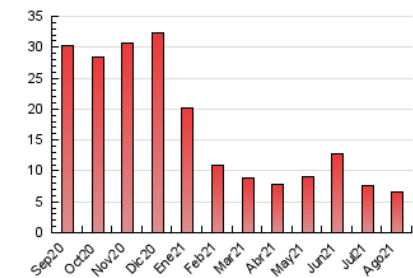

Pàgines (x 1000)