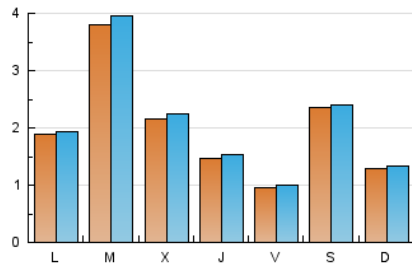

4. Gràfiques (Nacional i Internacional)

4.1 Per dia de la setmana (promig)

N. únics / Visites (x 100)