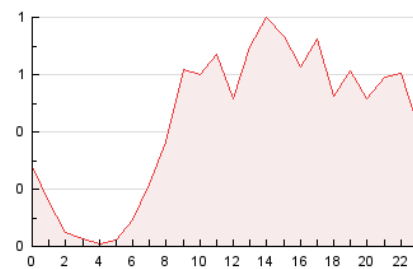

2. Seccions (Nacional)

	PÀGINES	%
HOME	2.458	23.46 %
RESTA	8.020	76.54 %

3. Per dia del mes (Nacional)

Dia	N. únics	Visites	Pàgines	Dia	N. únics	Visites	Pàgines	Dia	N. únics	Visites	Pàgines
1	137	149	345	11	213	242	429	21	126	132	398
2	79	88	183	12	119	132	350	22	69	73	168
3	95	107	293	13	71	81	186	23	72	77	205
4	127	146	409	14	92	102	202	24	131	139	323
5	161	182	454	15	111	123	377	25	127	142	343
6	176	193	506	16	78	89	216	26	304	342	808
7	264	277	661	17	75	89	195	27	229	241	555
8	118	130	324	18	134	142	324	28	184	197	477
9	79	90	253	19	64	71	152	29	102	112	258
10	95	103	262	20	120	132	324	30	62	69	172
								31	88	103	326

4. Gràfiques (Nacional)

4.1 Per dia de la setmana (promig)

N. únics / Visites (x 100)

Pàgines (x 100)

4.2 Per franja horària (promig)

Visites (x 1000)

Pàgines (x 1000)

4.3 Per mesos