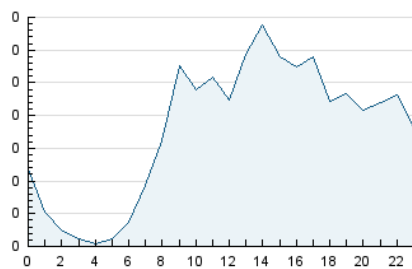

2. Seccions (Nacional)

	PÀGINES	%
HOME	2.458	23.46 %
RESTA	8.020	76.54 %

3. Per dia del mes (Nacional)

Dia	N. únics	Visites	Pàgines	Dia	N. únics	Visites	Pàgines	Dia	N. únics	Visites	Pàgines
1	137	149	345	11	213	242	429	21	126	132	398
2	79	88	183	12	119	132	350	22	69	73	168
3	95	107	293	13	71	81	186	23	72	77	205
4	127	146	409	14	92	102	202	24	131	139	323
5	161	182	454	15	111	123	377	25	127	142	343
6	176	193	506	16	78	89	216	26	304	342	808
7	264	277	661	17	75	89	195	27	229	241	555
8	118	130	324	18	134	142	324	28	184	197	477
9	79	90	253	19	64	71	152	29	102	112	258
10	95	103	262	20	120	132	324	30	62	69	172
								31	88	103	326

4. Gràfiques (Nacional)

4.1 Per dia de la setmana (promig)

N. únics / Visites (x 100)

Pàgines (x 100)

4.2 Per franja horària (promig)

Visites (x 1000)

Pàgines (x 1000)

4.3 Per mesos