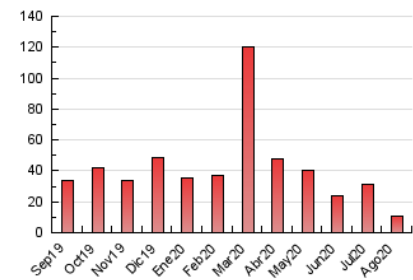

Pàgines (x 1000)