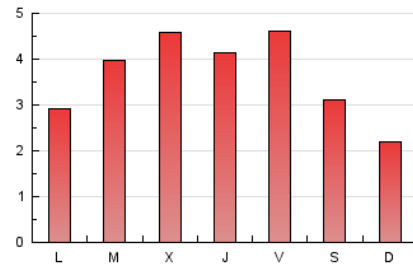

Pàgines (x 100)