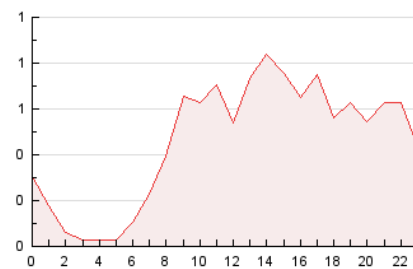

2. Seccions (Nacional i Internacional)

	PÀGINES	%
HOME	2.486	22.51 %
RESTA	8.556	77.49 %

3. Per dia del mes (Nacional i Internacional)

Dia	N. únics	Visites	Pàgines	Dia	N. únics	Visites	Pàgines	Dia	N. únics	Visites	Pàgines
1	147	159	363	11	223	252	447	21	135	141	422
2	88	97	199	12	121	134	354	22	73	77	176
3	98	110	305	13	77	87	198	23	81	86	222
4	138	157	430	14	97	107	215	24	142	150	342
5	172	193	475	15	117	129	389	25	137	152	363
6	189	206	532	16	82	93	224	26	316	355	836
7	280	293	692	17	82	96	208	27	242	254	581
8	133	145	356	18	146	155	353	28	203	216	514
9	88	99	270	19	72	79	167	29	107	117	273
10	100	108	272	20	129	141	342	30	70	77	186
								31	93	108	336

4. Gràfiques (Nacional i Internacional)

4.1 Per dia de la setmana (promig)

N. únics / Visites (x 100)

Pàgines (x 100)

4.2 Per franja horària (promig)

Visites (x 1000)

Pàgines (x 1000)

4.3 Per mesos