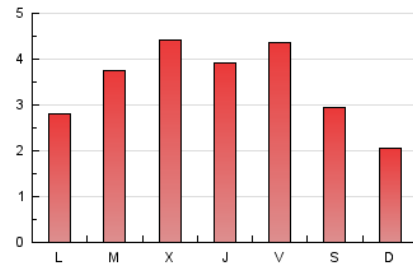

Pàgines (x 100)