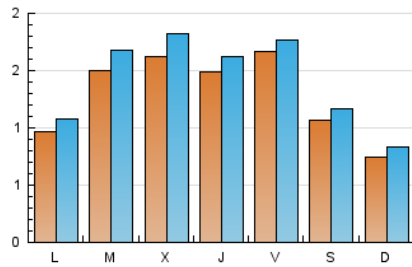

4. Gràfiques (Nacional)

4.1 Per dia de la setmana (promig)

N. únics / Visites (x 100)