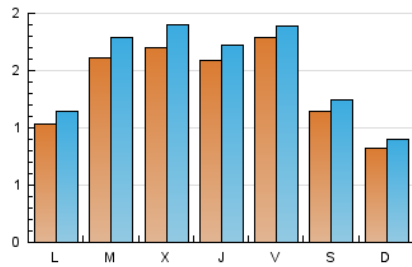

4. Gràfiques (Nacional i Internacional)

4.1 Per dia de la setmana (promig)

N. únics / Visites (x 100)