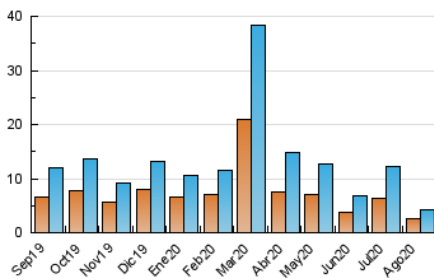

4.3 Per mesos

N. únics / Visites (x 1000)