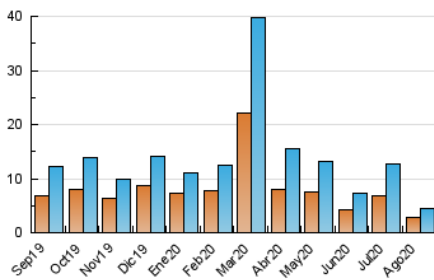

4.3 Per mesos

N. únics / Visites (x 1000)