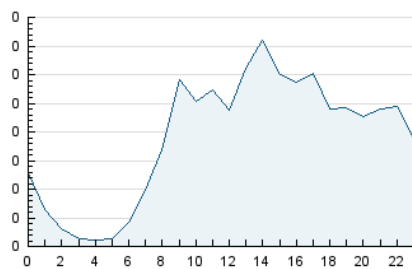

2. Seccions (Nacional i Internacional)

	PÀGINES	%
HOME	2.486	22.51 %
RESTA	8.556	77.49 %

3. Per dia del mes (Nacional i Internacional)

Dia	N. únics	Visites	Pàgines	Dia	N. únics	Visites	Pàgines	Dia	N. únics	Visites	Pàgines
1	147	159	363	11	223	252	447	21	135	141	422
2	88	97	199	12	121	134	354	22	73	77	176
3	98	110	305	13	77	87	198	23	81	86	222
4	138	157	430	14	97	107	215	24	142	150	342
5	172	193	475	15	117	129	389	25	137	152	363
6	189	206	532	16	82	93	224	26	316	355	836
7	280	293	692	17	82	96	208	27	242	254	581
8	133	145	356	18	146	155	353	28	203	216	514
9	88	99	270	19	72	79	167	29	107	117	273
10	100	108	272	20	129	141	342	30	70	77	186
								31	93	108	336

4. Gràfiques (Nacional i Internacional)

4.1 Per dia de la setmana (promig)

N. únics / Visites (x 100)

Pàgines (x 100)

4.2 Per franja horària (promig)

Visites (x 1000)

Pàgines (x 1000)

4.3 Per mesos