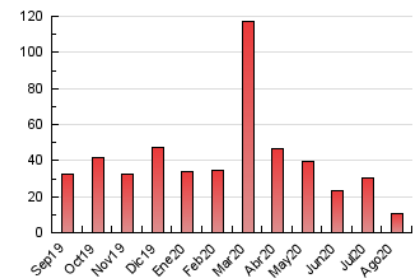

Pàgines (x 1000)