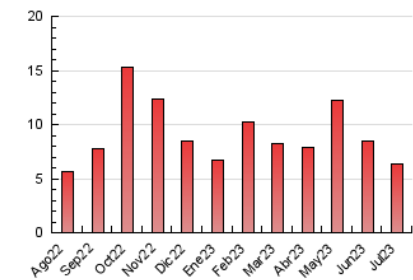

##### 4.2 Per franja horària (promig)

Visites\_ (x 1000)

Pàgines (x 1000)

##### 4.3 Per mesos

N. únics / Visites (x 1000)

Pàgines (x 1000)