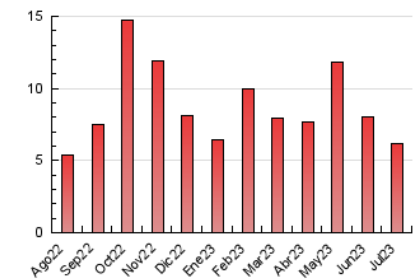

##### 4.2 Per franja horària (promig)

Visites\_ (x 1000)

Pàgines (x 1000)

##### 4.3 Per mesos

N. únics / Visites (x 1000)

Pàgines (x 1000)