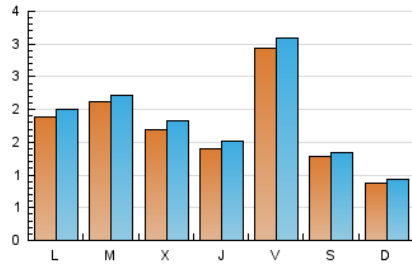

4. Gràfiques (Nacional)

4.1 Per dia de la setmana (promig)

N. únics / Visites (x 100)