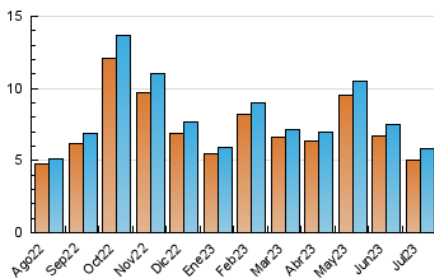

##### 4.2 Per franja horària (promig)

Visites\_ (x 1000)

Pàgines (x 1000)

##### 4.3 Per mesos

N. únics / Visites (x 1000)

Pàgines (x 1000)