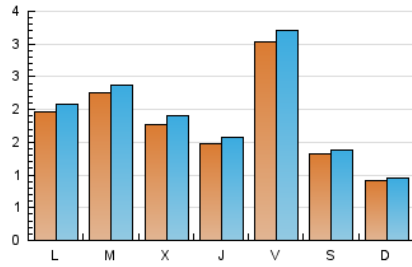

4. Gràfiques (Nacional i Internacional)

4.1 Per dia de la setmana (promig)

N. únics / Visites (x 100)