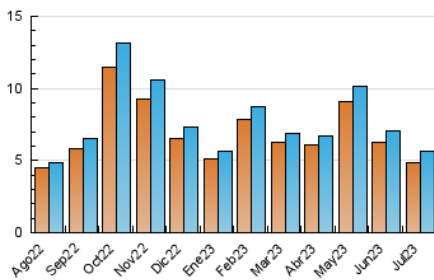

##### 4.1 Per dia de la setmana (promig)

N. únics / Visites (x 100)

Pàgines (x 100)

##### 4.2 Per franja horària (promig)

Visites\_ (x 1000)

Pàgines (x 1000)

##### 4.3 Per mesos

N. únics / Visites (x 1000)

Pàgines (x 1000)