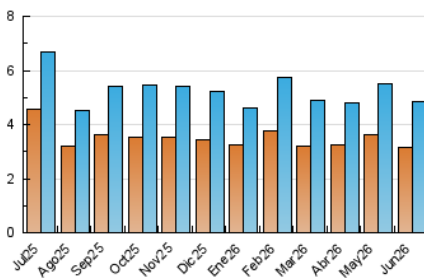

4.3 Per mesos

N. únics / Visites (x 1000)