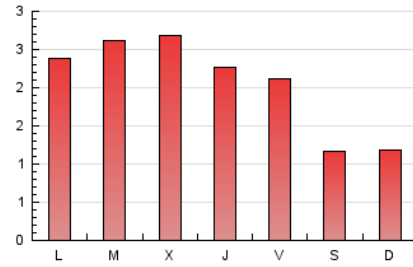

Pàgines (x 100)