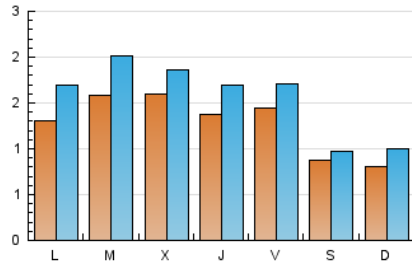

4. Gràfiques (Nacional)

4.1 Per dia de la setmana (promig)

N. únics / Visites (x 100)