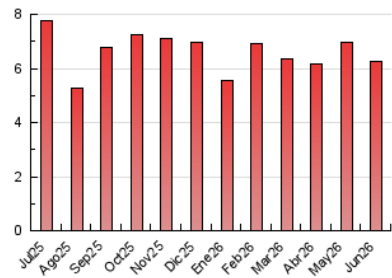

Pàgines (x 1000)