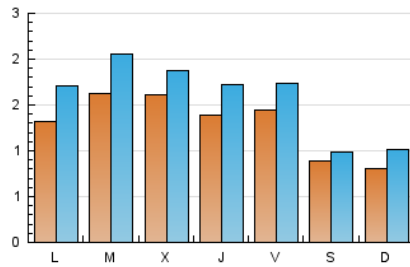

4. Gràfiques (Nacional i Internacional)

4.1 Per dia de la setmana (promig)

N. únics / Visites (x 100)