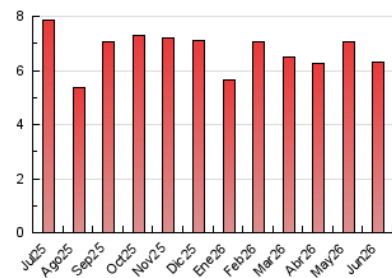

Pàgines (x 1000)