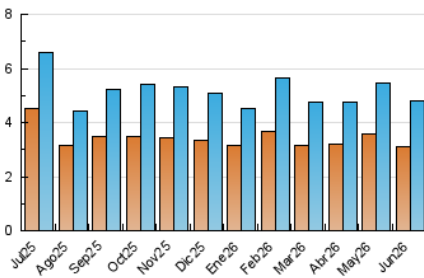

4.3 Per mesos

N. únics / Visites (x 1000)