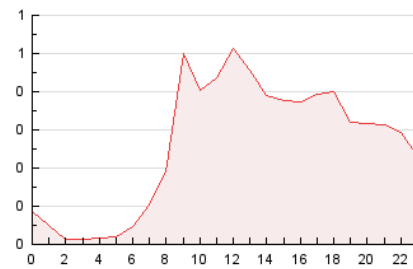

2. Seccions (Nacional)

	PÀGINES	%
HOME	1.327	21.18 %
RESTA	4.937	78.82 %

3. Per dia del mes (Nacional)

Dia	N. únics	Visites	Pàgines	Dia	N. únics	Visites	Pàgines	Dia	N. únics	Visites	Pàgines
1	157	192	243	11	128	155	201	21	93	109	132
2	150	187	218	12	124	144	184	22	143	196	285
3	147	175	228	13	93	101	105	23	142	197	270
4	190	222	289	14	77	91	117	24	101	112	169
5	183	204	250	15	105	149	263	25	97	131	177
6	68	81	107	16	197	257	351	26	128	152	199
7	92	109	118	17	222	262	418	27	59	65	78
8	95	114	131	18	135	172	237	28	56	90	107
9	143	156	182	19	140	184	210	29	152	193	274
10	170	195	261	20	131	142	173	30	162	212	287

4. Gràfiques (Nacional)

4.1 Per dia de la setmana (promig)

N. únics / Visites (x 100)

Pàgines (x 100)

4.2 Per franja horària (promig)

Visites_ (x 1000)

Pàgines (x 1000)

4.3 Per mesos