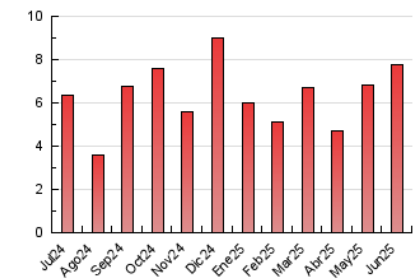

Pàgines (x 1000)