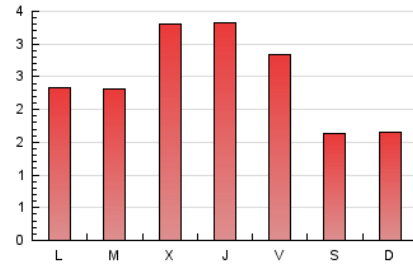

Pàgines (x 100)