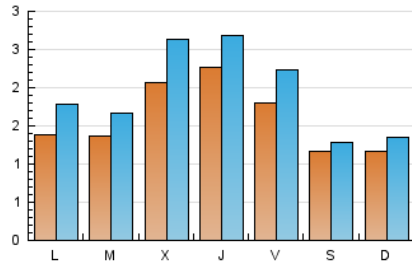

4. Gràfiques (Nacional)

4.1 Per dia de la setmana (promig)

N. únics / Visites (x 100)