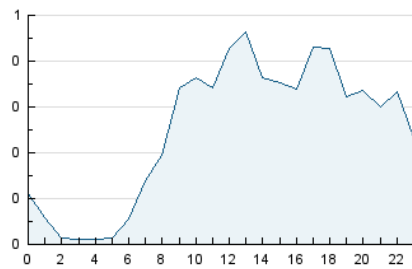

2. Seccions (Nacional i Internacional)

	PÀGINES	%
HOME	1.247	16.94 %
RESTA	6.113	83.06 %

3. Per dia del mes (Nacional i Internacional)

Dia	N. únics	Visites	Pàgines	Dia	N. únics	Visites	Pàgines	Dia	N. únics	Visites	Pàgines
1	139	167	204	11	177	214	267	21	129	140	148
2	180	240	355	12	273	314	369	22	163	183	232
3	165	211	304	13	183	251	322	23	83	112	125
4	258	323	396	14	91	103	129	24	77	84	116
5	249	294	377	15	93	116	130	25	237	283	390
6	300	350	443	16	142	165	187	26	190	231	299
7	156	176	227	17	165	206	267	27	134	163	210
8	124	131	149	18	155	236	272	28	98	109	146
9	160	203	263	19	200	240	283	29	77	93	111
10	147	171	236	20	110	139	162	30	129	179	241

4. Gràfiques (Nacional i Internacional)

4.1 Per dia de la setmana (promig)

N. únics / Visites (x 100)

Pàgines (x 100)

4.2 Per franja horària (promig)

Visites_ (x 1000)

Pàgines (x 1000)

4.3 Per mesos