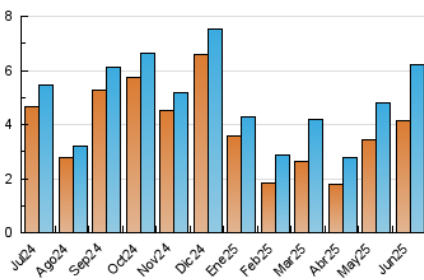

2. Seccions (Nacional)

	PÀGINES	%
HOME	1.236	16.95 %
RESTA	6.058	83.05 %

3. Per dia del mes (Nacional)

Dia	N. únics	Visites	Pàgines	Dia	N. únics	Visites	Pàgines	Dia	N. únics	Visites	Pàgines
1	135	163	200	11	175	212	265	21	119	130	138
2	180	240	355	12	269	310	365	22	162	182	231
3	164	210	303	13	181	249	320	23	82	111	124
4	257	322	394	14	91	103	129	24	72	79	111
5	248	293	376	15	86	109	123	25	236	282	389
6	297	347	439	16	141	164	186	26	189	230	298
7	154	174	224	17	164	205	266	27	133	162	209
8	121	128	146	18	155	236	272	28	98	109	146
9	158	201	260	19	198	237	280	29	77	93	111
10	147	171	236	20	108	136	159	30	128	177	239

4. Gràfiques (Nacional)

4.1 Per dia de la setmana (promig)

N. únics / Visites (x 100)

Pàgines (x 100)

4.2 Per franja horària (promig)

Visites_ (x 1000)

Pàgines (x 1000)

4.3 Per mesos

N. únics / Visites (x 1000)

Pàgines (x 1000)

5. Observacions

Este Medio Electrónico de Comunicación ha sido medido por la herramienta Google Analytics de Google (GA4).

6. Definicions bàsiques (Para més informació cal veure Normes Tècniques per al Control dels Mitjans Electrònics de Comunicació)