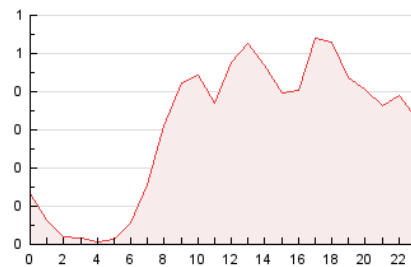

2. Seccions (Nacional)

	PÀGINES	%
HOME	1.236	16.95 %
RESTA	6.058	83.05 %

3. Per dia del mes (Nacional)

Dia	N. únics	Visites	Pàgines	Dia	N. únics	Visites	Pàgines	Dia	N. únics	Visites	Pàgines
1	135	163	200	11	175	212	265	21	119	130	138
2	180	240	355	12	269	310	365	22	162	182	231
3	164	210	303	13	181	249	320	23	82	111	124
4	257	322	394	14	91	103	129	24	72	79	111
5	248	293	376	15	86	109	123	25	236	282	389
6	297	347	439	16	141	164	186	26	189	230	298
7	154	174	224	17	164	205	266	27	133	162	209
8	121	128	146	18	155	236	272	28	98	109	146
9	158	201	260	19	198	237	280	29	77	93	111
10	147	171	236	20	108	136	159	30	128	177	239

4. Gràfiques (Nacional)

4.1 Per dia de la setmana (promig)

N. únics / Visites (x 100)

Pàgines (x 100)

4.2 Per franja horària (promig)

Visites_ (x 1000)

Pàgines (x 1000)

4.3 Per mesos