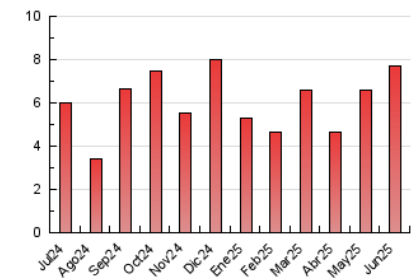

Pàgines (x 1000)