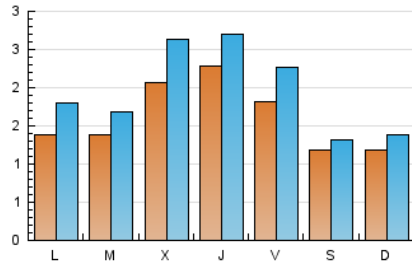

4. Gràfiques (Nacional i Internacional)

4.1 Per dia de la setmana (promig)

N. únics / Visites (x 100)