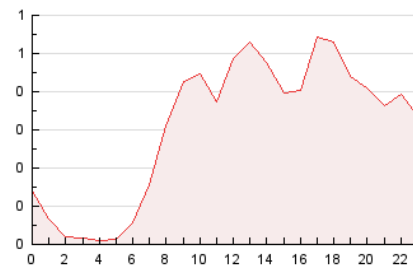

2. Seccions (Nacional i Internacional)

	PÀGINES	%
HOME	1.247	16.94 %
RESTA	6.113	83.06 %

3. Per dia del mes (Nacional i Internacional)

Dia	N. únics	Visites	Pàgines	Dia	N. únics	Visites	Pàgines	Dia	N. únics	Visites	Pàgines
1	139	167	204	11	177	214	267	21	129	140	148
2	180	240	355	12	273	314	369	22	163	183	232
3	165	211	304	13	183	251	322	23	83	112	125
4	258	323	396	14	91	103	129	24	77	84	116
5	249	294	377	15	93	116	130	25	237	283	390
6	300	350	443	16	142	165	187	26	190	231	299
7	156	176	227	17	165	206	267	27	134	163	210
8	124	131	149	18	155	236	272	28	98	109	146
9	160	203	263	19	200	240	283	29	77	93	111
10	147	171	236	20	110	139	162	30	129	179	241

4. Gràfiques (Nacional i Internacional)

4.1 Per dia de la setmana (promig)

N. únics / Visites (x 100)

Pàgines (x 100)

4.2 Per franja horària (promig)

Visites_ (x 1000)

Pàgines (x 1000)

4.3 Per mesos