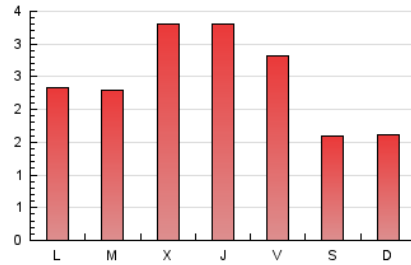

Pàgines (x 100)