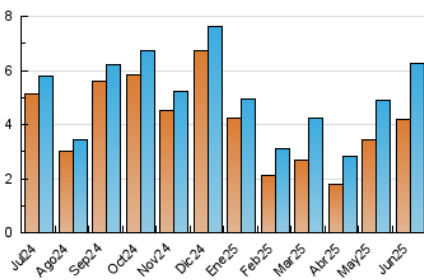

4.3 Per mesos

N. únics / Visites (x 1000)