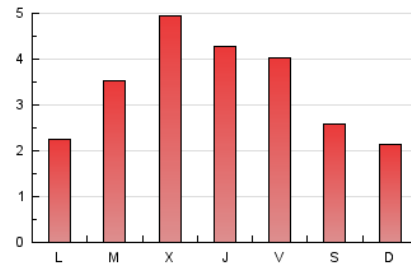

Pàgines (x 100)