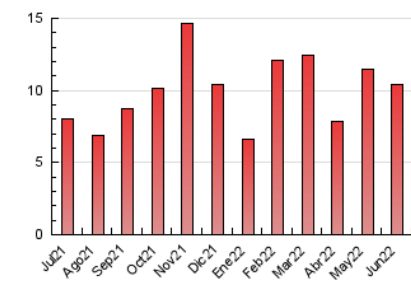

Pàgines (x 1000)