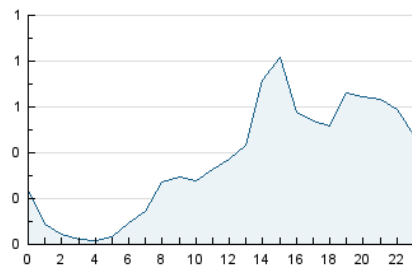

2. Seccions (Nacional)

	PÀGINES	%
HOME	1.448	14.75 %
RESTA	8.367	85.25 %

3. Per dia del mes (Nacional)

Dia	N. únics	Visites	Pàgines	Dia	N. únics	Visites	Pàgines	Dia	N. únics	Visites	Pàgines
1	219	226	254	11	244	254	273	21	292	305	350
2	143	148	179	12	212	221	261	22	1.117	1.162	1.246
3	626	659	688	13	174	179	205	23	453	466	509
4	254	263	285	14	210	221	251	24	184	189	213
5	130	137	169	15	132	140	200	25	75	75	79
6	109	109	118	16	415	432	476	26	170	177	202
7	428	454	498	17	467	481	507	27	179	189	216
8	339	348	386	18	333	342	359	28	172	182	215
9	141	145	160	19	180	188	198	29	176	180	202
10	110	112	122	20	228	235	295	30	580	612	699

4. Gràfiques (Nacional)

4.1 Per dia de la setmana (promig)

N. únics / Visites (x 100)

Pàgines (x 100)

4.2 Per franja horària (promig)

Visites__ (x 1000)

Pàgines (x 1000)

4.3 Per mesos