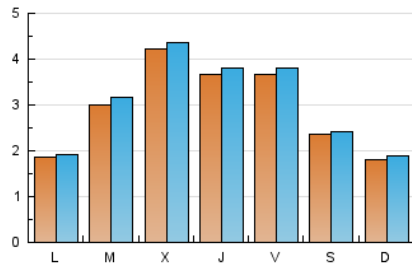

4. Gràfiques (Nacional i Internacional)

4.1 Per dia de la setmana (promig)

N. únics / Visites (x 100)