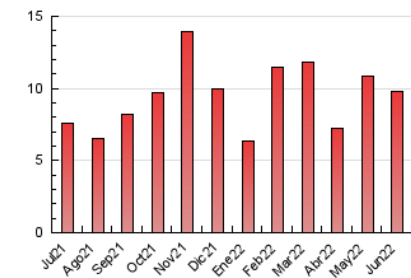

Pàgines (x 1000)