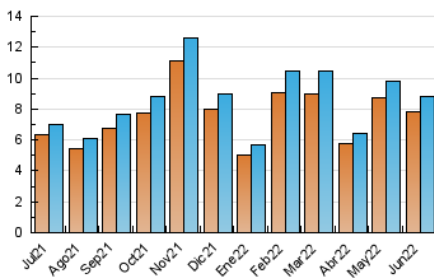

4.3 Per mesos

N. únics / Visites (x 1000)