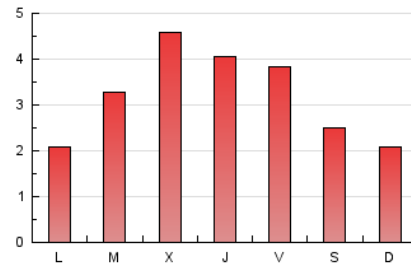

Pàgines (x 100)