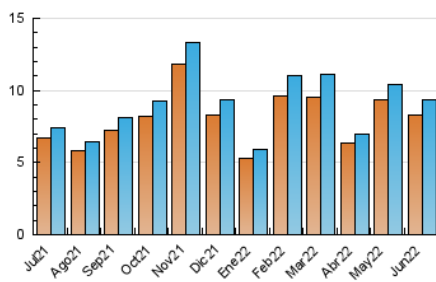

4.3 Per mesos

N. únics / Visites (x 1000)