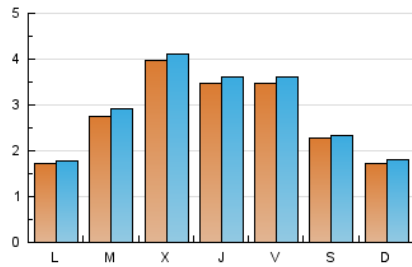

4. Gràfiques (Nacional)

4.1 Per dia de la setmana (promig)

N. únics / Visites (x 100)