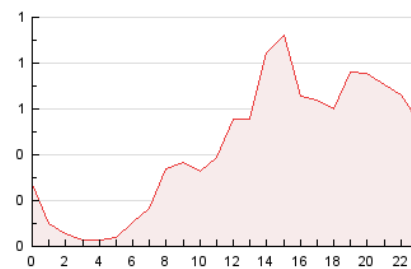

2. Seccions (Nacional i Internacional)

	PÀGINES	%
HOME	1.539	14.76 %
RESTA	8.889	85.24 %

3. Per dia del mes (Nacional i Internacional)

Dia	N. únics	Visites	Pàgines	Dia	N. únics	Visites	Pàgines	Dia	N. únics	Visites	Pàgines
1	262	269	297	11	251	261	280	21	322	335	380
2	153	158	189	12	223	232	272	22	1.147	1.192	1.276
3	642	675	704	13	182	187	213	23	483	496	551
4	262	271	293	14	230	241	271	24	204	209	233
5	138	145	177	15	155	163	277	25	79	79	83
6	113	113	122	16	436	453	497	26	171	178	203
7	468	494	540	17	507	521	547	27	186	196	223
8	356	365	403	18	351	360	377	28	182	192	225
9	149	153	168	19	191	199	209	29	190	194	216
10	117	119	129	20	266	276	341	30	613	645	732

4. Gràfiques (Nacional i Internacional)

4.1 Per dia de la setmana (promig)

N. únics / Visites (x 100)

Pàgines (x 100)

4.2 Per franja horària (promig)

Visites__ (x 1000)

Pàgines (x 1000)

4.3 Per mesos