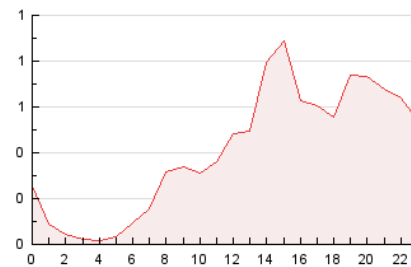

2. Seccions (Nacional)

	PÀGINES	%
HOME	1.448	14.75 %
RESTA	8.367	85.25 %

3. Per dia del mes (Nacional)

Dia	N. únics	Visites	Pàgines	Dia	N. únics	Visites	Pàgines	Dia	N. únics	Visites	Pàgines
1	219	226	254	11	244	254	273	21	292	305	350
2	143	148	179	12	212	221	261	22	1.117	1.162	1.246
3	626	659	688	13	174	179	205	23	453	466	509
4	254	263	285	14	210	221	251	24	184	189	213
5	130	137	169	15	132	140	200	25	75	75	79
6	109	109	118	16	415	432	476	26	170	177	202
7	428	454	498	17	467	481	507	27	179	189	216
8	339	348	386	18	333	342	359	28	172	182	215
9	141	145	160	19	180	188	198	29	176	180	202
10	110	112	122	20	228	235	295	30	580	612	699

4. Gràfiques (Nacional)

4.1 Per dia de la setmana (promig)

N. únics / Visites (x 100)

Pàgines (x 100)

4.2 Per franja horària (promig)

Visites__ (x 1000)

Pàgines (x 1000)

4.3 Per mesos