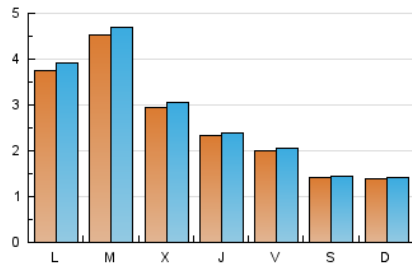

4. Gràfiques (Nacional)

4.1 Per dia de la setmana (promig)

N. únics / Visites (x 100)