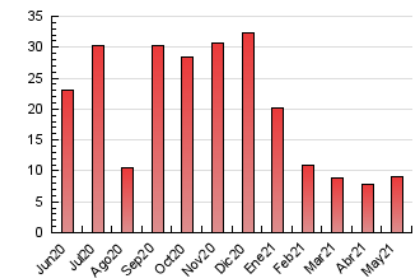

Pàgines (x 1000)