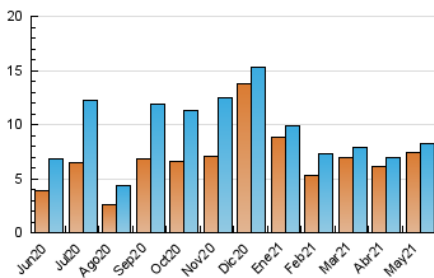

4.3 Per mesos

N. únics / Visites (x 1000)