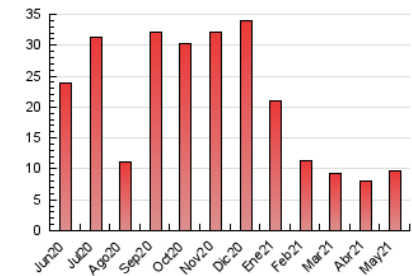

Pàgines (x 1000)