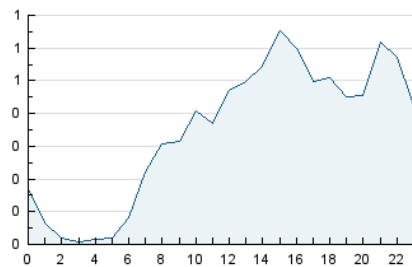

2. Seccions (Nacional)

	PÀGINES	%
HOME	1.494	16.39 %
RESTA	7.621	83.61 %

3. Per dia del mes (Nacional)

Dia	N. únics	Visites	Pàgines	Dia	N. únics	Visites	Pàgines	Dia	N. únics	Visites	Pàgines
1	106	111	133	11	360	372	407	21	267	278	293
2	105	109	121	12	170	172	194	22	213	217	245
3	370	386	418	13	364	373	396	23	264	271	300
4	747	775	827	14	172	175	197	24	634	666	738
5	498	521	581	15	85	85	94	25	297	310	354
6	211	216	246	16	84	86	102	26	176	184	212
7	174	180	186	17	221	232	273	27	134	135	147
8	213	217	242	18	409	423	456	28	185	191	205
9	159	163	186	19	333	344	380	29	94	96	97
10	363	376	412	20	222	232	251	30	88	88	94
								31	287	300	328

4. Gràfiques (Nacional)

4.1 Per dia de la setmana (promig)

N. únics / Visites (x 100)

Pàgines (x 100)

4.2 Per franja horària (promig)

Visites__ (x 1000)

Pàgines (x 1000)

4.3 Per mesos