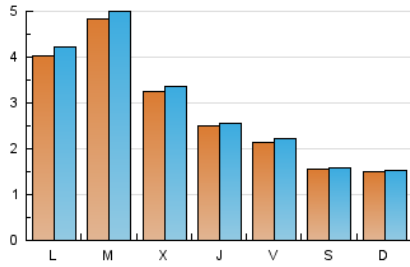

4. Gràfiques (Nacional i Internacional)

4.1 Per dia de la setmana (promig)

N. únics / Visites (x 100)