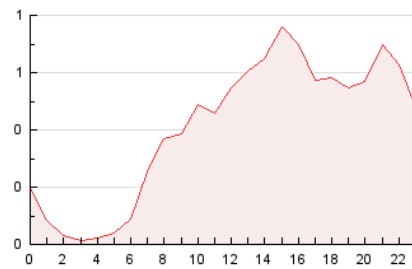

2. Seccions (Nacional i Internacional)

	PÀGINES	%
HOME	1.567	16.05 %
RESTA	8.198	83.95 %

3. Per dia del mes (Nacional i Internacional)

Dia	N. únics	Visites	Pàgines	Dia	N. únics	Visites	Pàgines	Dia	N. únics	Visites	Pàgines
1	132	137	159	11	382	394	429	21	294	305	326
2	112	116	128	12	184	186	211	22	232	236	267
3	393	409	443	13	390	399	422	23	275	282	312
4	788	816	868	14	184	187	209	24	678	713	786
5	540	563	624	15	90	90	99	25	320	333	381
6	229	235	265	16	92	94	111	26	204	212	248
7	178	184	190	17	256	267	308	27	135	136	148
8	224	228	253	18	440	454	487	28	200	206	225
9	171	175	198	19	366	377	416	29	99	101	102
10	393	406	442	20	242	252	272	30	93	93	99
								31	296	309	337

4. Gràfiques (Nacional i Internacional)

4.1 Per dia de la setmana (promig)

N. únics / Visites (x 100)

Pàgines (x 100)

4.2 Per franja horària (promig)

Visites (x 1000)

Pàgines (x 1000)

4.3 Per mesos