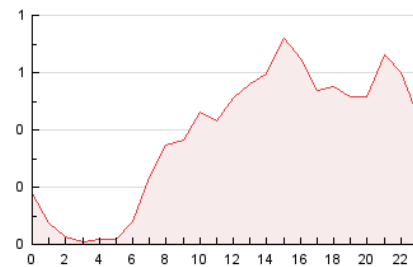

2. Seccions (Nacional)

	PÀGINES	%
HOME	1.494	16.39 %
RESTA	7.621	83.61 %

3. Per dia del mes (Nacional)

Dia	N. únics	Visites	Pàgines	Dia	N. únics	Visites	Pàgines	Dia	N. únics	Visites	Pàgines
1	106	111	133	11	360	372	407	21	267	278	293
2	105	109	121	12	170	172	194	22	213	217	245
3	370	386	418	13	364	373	396	23	264	271	300
4	747	775	827	14	172	175	197	24	634	666	738
5	498	521	581	15	85	85	94	25	297	310	354
6	211	216	246	16	84	86	102	26	176	184	212
7	174	180	186	17	221	232	273	27	134	135	147
8	213	217	242	18	409	423	456	28	185	191	205
9	159	163	186	19	333	344	380	29	94	96	97
10	363	376	412	20	222	232	251	30	88	88	94
								31	287	300	328

4. Gràfiques (Nacional)

4.1 Per dia de la setmana (promig)

N. únics / Visites (x 100)

Pàgines (x 100)

4.2 Per franja horària (promig)

Visites__ (x 1000)

Pàgines (x 1000)

4.3 Per mesos