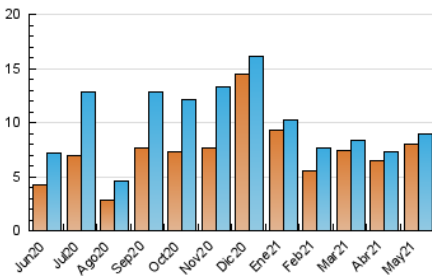

4.3 Per mesos

N. únics / Visites (x 1000)