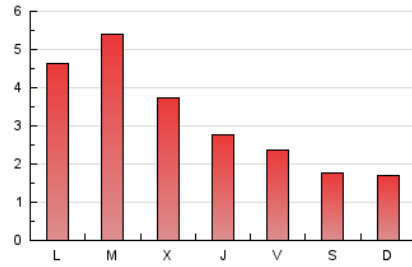

Pàgines (x 100)