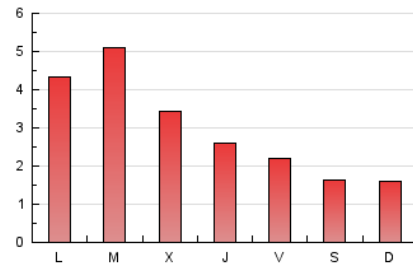

Pàgines (x 100)