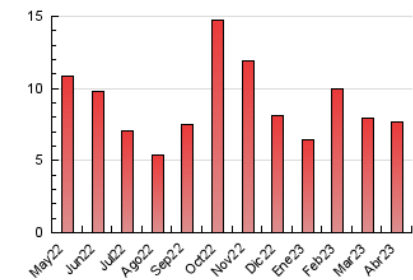

#### 3. Per dia del mes (Nacional)

Dia	N. únics	Visites	Pàgines	Dia	N. únics	Visites	Pàgines	Dia	N. únics	Visites	Pàgines
<b>1</b>	129	137	151	<b>11</b>	147	155	162	<b>21</b>	293	310	381
<b>2</b>	179	188	205	<b>12</b>	231	239	262	<b>22</b>	161	171	200
<b>3</b>	333	352	377	<b>13</b>	193	201	231	<b>23</b>	214	220	251
<b>4</b>	257	265	302	<b>14</b>	177	184	218	<b>24</b>	419	438	510
<b>5</b>	138	143	163	<b>15</b>	129	133	170	<b>25</b>	373	393	435
<b>6</b>	128	131	143	<b>16</b>	246	262	296	<b>26</b>	599	627	694
<b>7</b>	71	73	84	<b>17</b>	301	311	350	<b>27</b>	292	309	375
<b>8</b>	34	36	44	<b>18</b>	156	168	209	<b>28</b>	207	222	258
<b>9</b>	61	61	68	<b>19</b>	141	147	166	<b>29</b>	219	230	250
<b>10</b>	76	76	79	<b>20</b>	317	329	361	<b>30</b>	221	226	238

### 4.2 Per franja horària (promig)

Visites\_ (x 1000)

Pàgines (x 1000)

### 4.3 Per mesos

N. únics / Visites (x 1000)

Pàgines (x 1000)