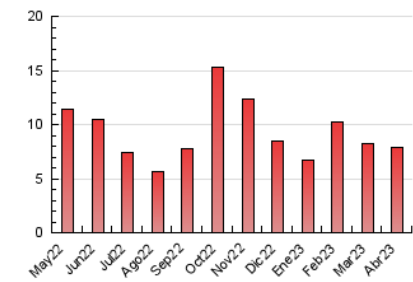

##### 4.2 Per franja horària (promig)

Visites\_ (x 1000)

Pàgines (x 1000)

##### 4.3 Per mesos

N. únics / Visites (x 1000)

Pàgines (x 1000)