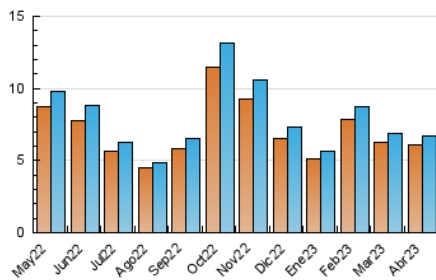

#### 3. Per dia del mes (Nacional)

Dia	N. únics	Visites	Pàgines	Dia	N. únics	Visites	Pàgines	Dia	N. únics	Visites	Pàgines
<b>1</b>	129	137	151	<b>11</b>	147	155	162	<b>21</b>	293	310	381
<b>2</b>	179	188	205	<b>12</b>	231	239	262	<b>22</b>	161	171	200
<b>3</b>	333	352	377	<b>13</b>	193	201	231	<b>23</b>	214	220	251
<b>4</b>	257	265	302	<b>14</b>	177	184	218	<b>24</b>	419	438	510
<b>5</b>	138	143	163	<b>15</b>	129	133	170	<b>25</b>	373	393	435
<b>6</b>	128	131	143	<b>16</b>	246	262	296	<b>26</b>	599	627	694
<b>7</b>	71	73	84	<b>17</b>	301	311	350	<b>27</b>	292	309	375
<b>8</b>	34	36	44	<b>18</b>	156	168	209	<b>28</b>	207	222	258
<b>9</b>	61	61	68	<b>19</b>	141	147	166	<b>29</b>	219	230	250
<b>10</b>	76	76	79	<b>20</b>	317	329	361	<b>30</b>	221	226	238

### 4.1 Per dia de la setmana (promig)

N. únics / Visites (x 100)

Pàgines (x 100)

### 4.2 Per franja horària (promig)

Visites\_ (x 1000)

Pàgines (x 1000)

### 4.3 Per mesos

N. únics / Visites (x 1000)

Pàgines (x 1000)