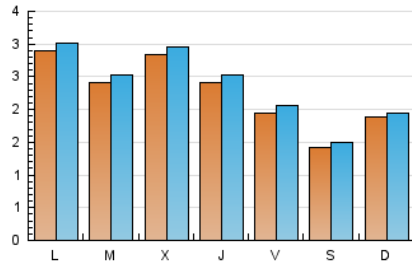

4. Gràfiques (Nacional i Internacional)

4.1 Per dia de la setmana (promig)

N. únics / Visites (x 100)