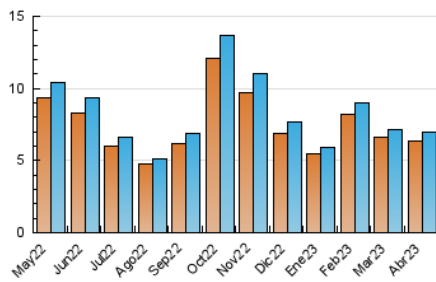

##### 4.2 Per franja horària (promig)

Visites\_ (x 1000)

Pàgines (x 1000)

##### 4.3 Per mesos

N. únics / Visites (x 1000)

Pàgines (x 1000)