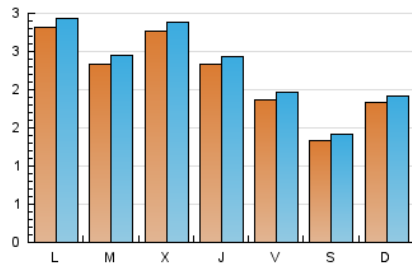

4. Gràfiques (Nacional)

4.1 Per dia de la setmana (promig)

N. únics / Visites (x 100)