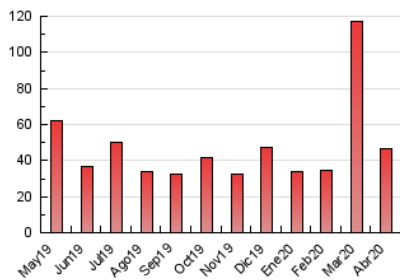

Pàgines (x 1000)