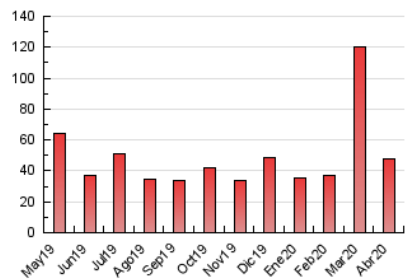

Pàgines (x 1000)