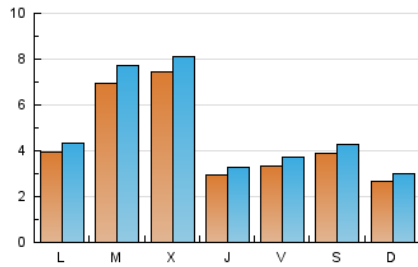

4. Gràfiques (Nacional)

4.1 Per dia de la setmana (promig)

N. únics / Visites (x 100)