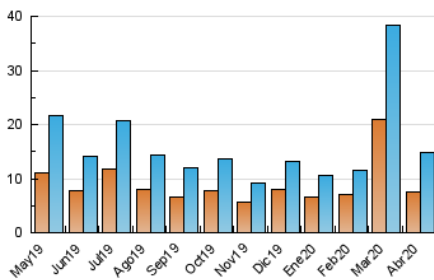

4.3 Per mesos

N. únics / Visites (x 1000)