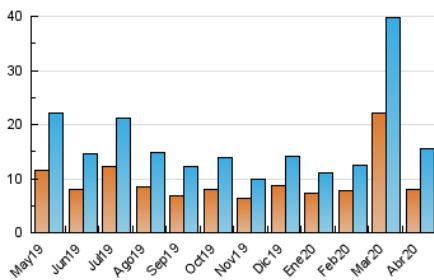

4.3 Per mesos

N. únics / Visites (x 1000)