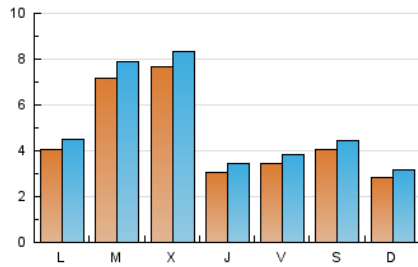

4. Gràfiques (Nacional i Internacional)

4.1 Per dia de la setmana (promig)

N. únics / Visites (x 100)