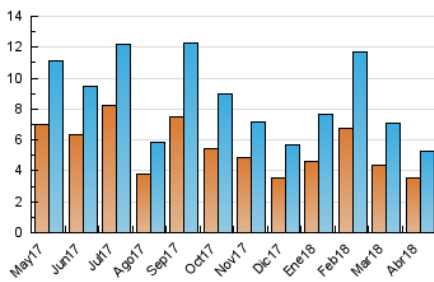

4.3 Per mesos

N. únics / Visites (x 1000)