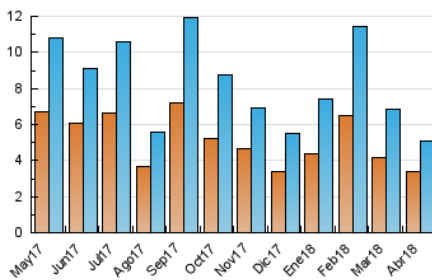

4.3 Per mesos

N. únics / Visites (x 1000)