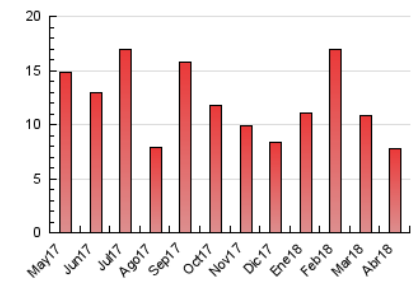

Pàgines (x 1000)