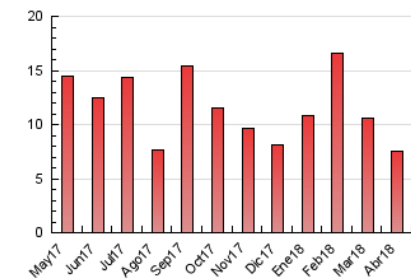

Pàgines (x 1000)