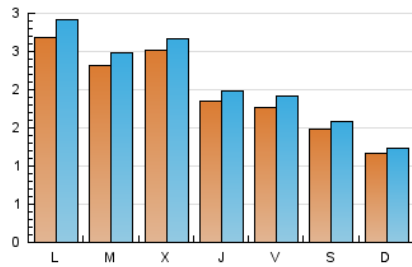

4. Gràfiques (Nacional i Internacional)

4.1 Per dia de la setmana (promig)

N. únics / Visites (x 100)