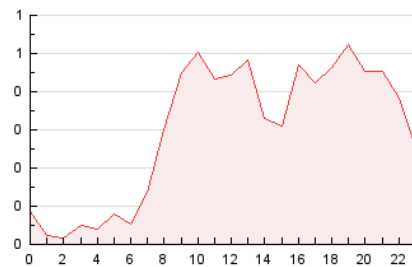

2. Seccions (Nacional)

	PÀGINES	%
HOME	2.153	30.04 %
RESTA	5.013	69.96 %

3. Per dia del mes (Nacional)

Dia	N. únics	Visites	Pàgines	Dia	N. únics	Visites	Pàgines	Dia	N. únics	Visites	Pàgines
1	130	136	180	11	289	320	353	21	146	159	199
2	193	202	237	12	365	390	416	22	115	121	127
3	201	214	266	13	271	282	307	23	92	95	102
4	216	222	258	14	170	184	261	24	65	73	78
5	148	160	178	15	282	310	334	25	206	229	279
6	302	316	383	16	234	263	317	26	193	205	232
7	305	323	428	17	126	134	151	27	113	124	147
8	257	284	301	18	246	266	319	28	84	94	97
9	160	163	209	19	183	199	242	29	67	72	74
10	113	115	243	20	281	302	349	30	40	43	40
								31	56	60	59

4. Gràfiques (Nacional)

4.1 Per dia de la setmana (promig)

N. únics / Visites (x 100)

Pàgines (x 100)

4.2 Per franja horària (promig)

Visites_ (x 1000)

Pàgines (x 1000)

4.3 Per mesos