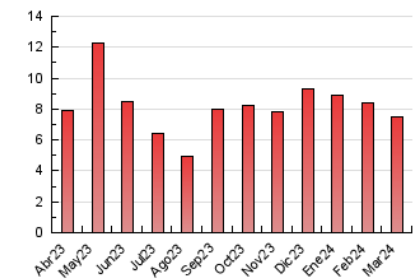

Pàgines (x 1000)