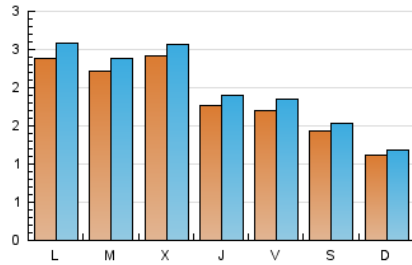

4. Gràfiques (Nacional)

4.1 Per dia de la setmana (promig)

N. únics / Visites (x 100)