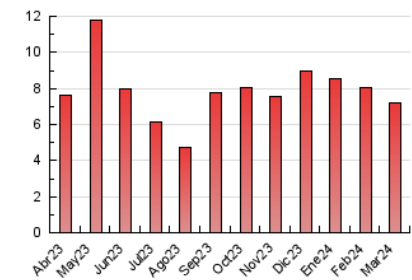

Pàgines (x 1000)