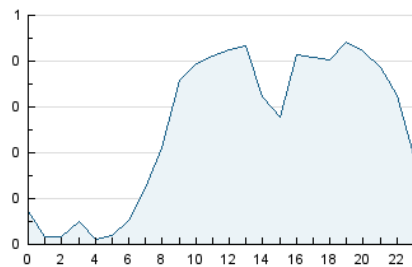

2. Seccions (Nacional)

	PÀGINES	%
HOME	2.153	30.04 %
RESTA	5.013	69.96 %

3. Per dia del mes (Nacional)

Dia	N. únics	Visites	Pàgines	Dia	N. únics	Visites	Pàgines	Dia	N. únics	Visites	Pàgines
1	130	136	180	11	289	320	353	21	146	159	199
2	193	202	237	12	365	390	416	22	115	121	127
3	201	214	266	13	271	282	307	23	92	95	102
4	216	222	258	14	170	184	261	24	65	73	78
5	148	160	178	15	282	310	334	25	206	229	279
6	302	316	383	16	234	263	317	26	193	205	232
7	305	323	428	17	126	134	151	27	113	124	147
8	257	284	301	18	246	266	319	28	84	94	97
9	160	163	209	19	183	199	242	29	67	72	74
10	113	115	243	20	281	302	349	30	40	43	40
								31	56	60	59

4. Gràfiques (Nacional)

4.1 Per dia de la setmana (promig)

N. únics / Visites (x 100)

Pàgines (x 100)

4.2 Per franja horària (promig)

Visites_ (x 1000)

Pàgines (x 1000)

4.3 Per mesos