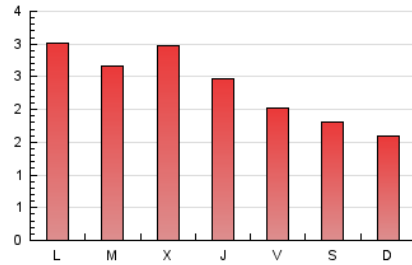

Pàgines (x 100)