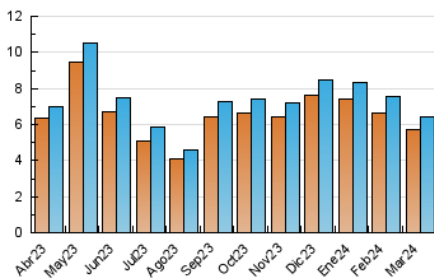

4.3 Per mesos

N. únics / Visites (x 1000)