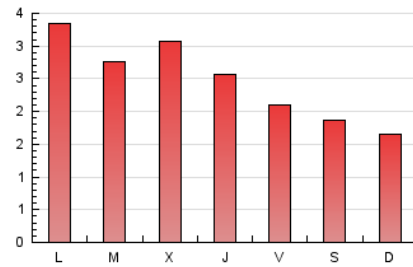

Pàgines (x 100)