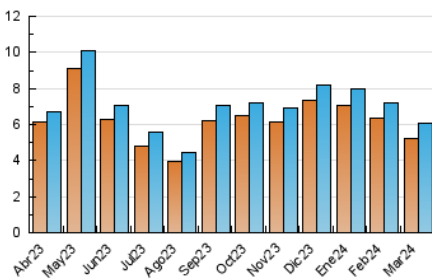

4.3 Per mesos

N. únics / Visites (x 1000)