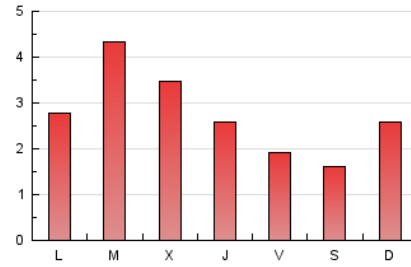

Pàgines (x 100)