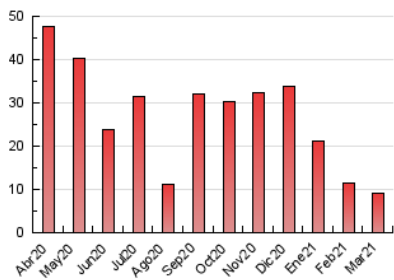

Pàgines (x 1000)