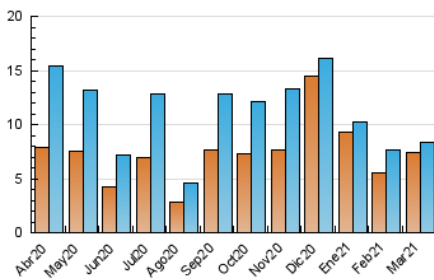

4.3 Per mesos

N. únics / Visites (x 1000)