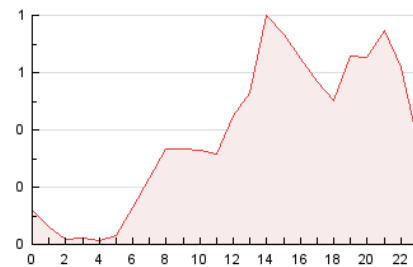

2. Seccions (Nacional i Internacional)

	PÀGINES	%
HOME	1.916	20.80 %
RESTA	7.295	79.20 %

3. Per dia del mes (Nacional i Internacional)

Dia	N. únics	Visites	Pàgines	Dia	N. únics	Visites	Pàgines	Dia	N. únics	Visites	Pàgines
1	148	154	172	11	392	404	422	21	76	83	101
2	274	285	329	12	288	300	329	22	178	184	198
3	278	293	359	13	184	192	201	23	358	363	372
4	170	174	188	14	414	440	477	24	286	292	314
5	115	120	131	15	359	383	421	25	157	157	170
6	89	101	127	16	356	371	419	26	103	107	127
7	191	201	220	17	233	238	265	27	197	204	233
8	381	400	447	18	264	275	304	28	251	261	285
9	429	451	519	19	191	197	230	29	171	177	203
10	348	368	433	20	100	106	114	30	604	617	647
								31	412	420	454

4. Gràfiques (Nacional i Internacional)

4.1 Per dia de la setmana (promig)

N. únics / Visites (x 100)

Pàgines (x 100)

4.2 Per franja horària (promig)

Visites__ (x 1000)

Pàgines (x 1000)

4.3 Per mesos