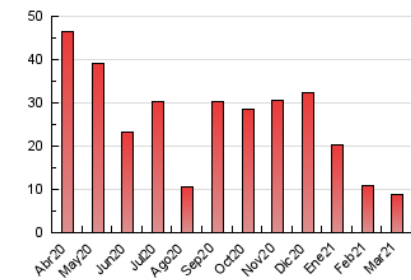

Pàgines (x 1000)