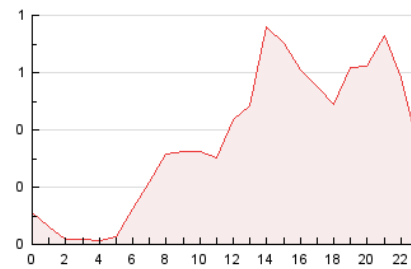

2. Seccions (Nacional)

	PÀGINES	%
HOME	1.740	19.82 %
RESTA	7.038	80.18 %

3. Per dia del mes (Nacional)

Dia	N. únics	Visites	Pàgines	Dia	N. únics	Visites	Pàgines	Dia	N. únics	Visites	Pàgines
1	141	147	165	11	362	373	391	21	73	80	98
2	253	263	307	12	267	279	300	22	172	178	192
3	267	282	348	13	177	185	194	23	344	349	358
4	165	169	183	14	402	427	464	24	271	277	299
5	113	118	129	15	342	366	404	25	154	154	167
6	85	97	123	16	337	352	400	26	103	107	127
7	183	193	212	17	221	226	253	27	179	186	215
8	361	380	427	18	252	263	292	28	229	239	263
9	392	413	480	19	177	183	216	29	164	170	196
10	315	335	400	20	100	106	114	30	578	591	620
				21				31	399	407	441

4. Gràfiques (Nacional)

4.1 Per dia de la setmana (promig)

N. únics / Visites (x 100)

Pàgines (x 100)

4.2 Per franja horària (promig)

Visites (x 1000)

Pàgines (x 1000)

4.3 Per mesos