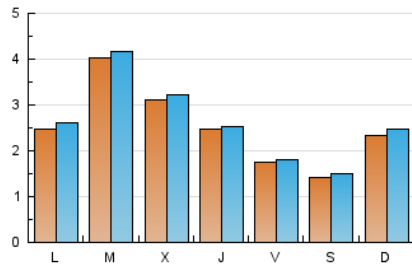

4. Gràfiques (Nacional i Internacional)

4.1 Per dia de la setmana (promig)

N. únics / Visites (x 100)