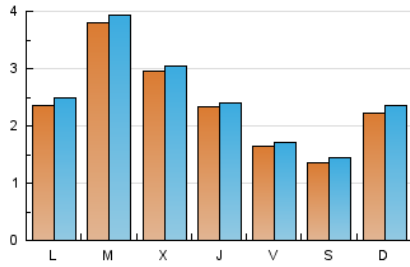

4. Gràfiques (Nacional)

4.1 Per dia de la setmana (promig)

N. únics / Visites (x 100)