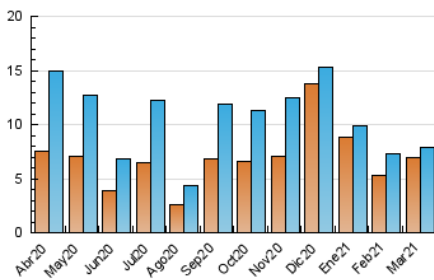

4.3 Per mesos

N. únics / Visites (x 1000)