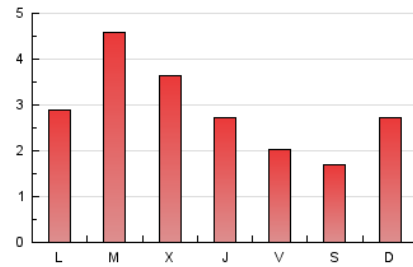

Pàgines (x 100)