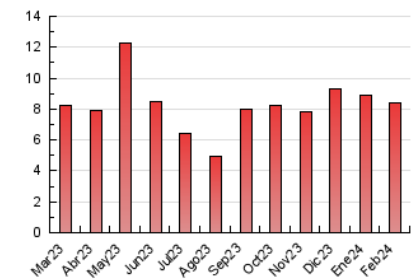

Pàgines (x 1000)