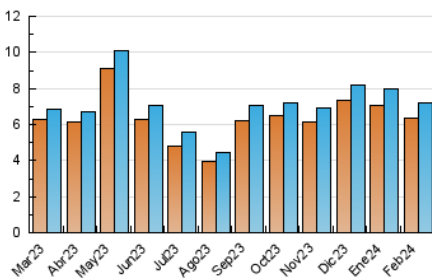

4.3 Per mesos

N. únics / Visites (x 1000)