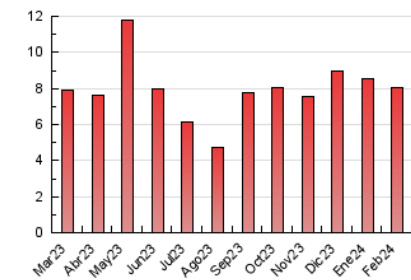

Pàgines (x 1000)