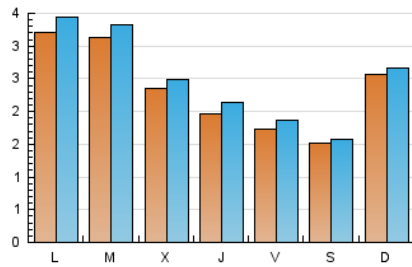

4. Gràfiques (Nacional)

4.1 Per dia de la setmana (promig)

N. únics / Visites (x 100)