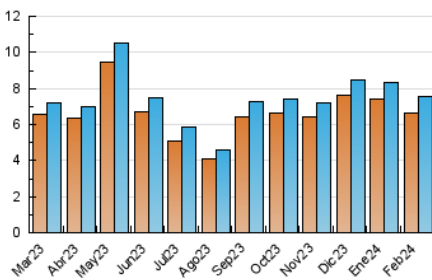

4.3 Per mesos

N. únics / Visites (x 1000)