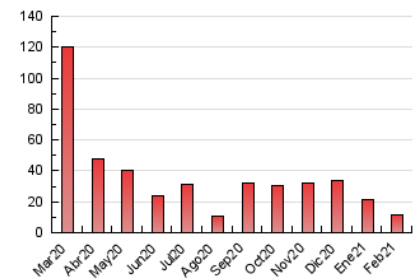

#### 4.2 Per franja horària (promig)

Visites (x 1000)

Pàgines (x 1000)

#### 4.3 Per mesos

N. únics / Visites (x 1000)

Pàgines (x 1000)