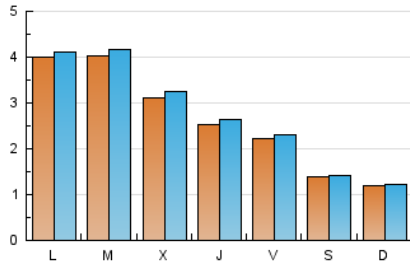

4. Gràfiques (Nacional i Internacional)

4.1 Per dia de la setmana (promig)

N. únics / Visites (x 100)