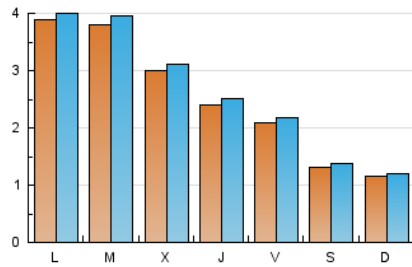

4. Gràfiques (Nacional)

4.1 Per dia de la setmana (promig)

N. únics / Visites (x 100)