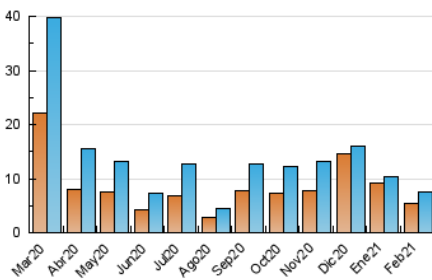

#### 4.2 Per franja horària (promig)

Visites (x 1000)

Pàgines (x 1000)

#### 4.3 Per mesos

N. únics / Visites (x 1000)

Pàgines (x 1000)