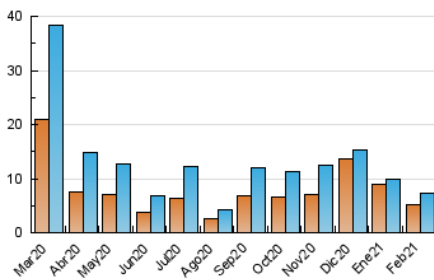

4.3 Per mesos

N. únics / Visites (x 1000)