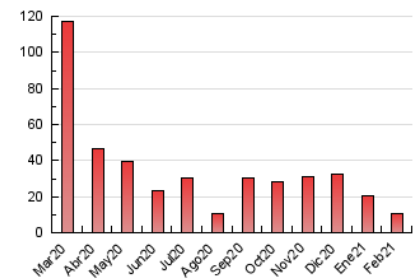

Pàgines (x 1000)