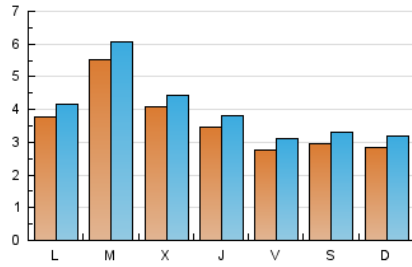

4. Gràfiques (Nacional)

4.1 Per dia de la setmana (promig)

N. únics / Visites (x 100)