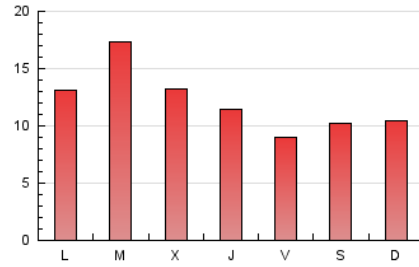

Pàgines (x 100)