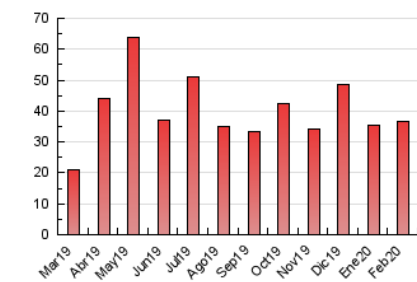

Pàgines (x 1000)