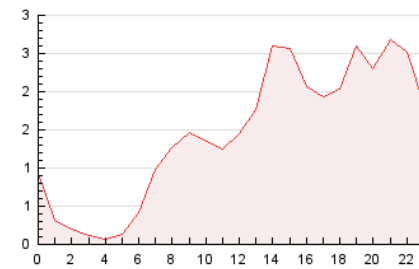

2. Seccions (Nacional)

	PÀGINES	%
HOME	3.004	8.61 %
RESTA	31.893	91.39 %

3. Per dia del mes (Nacional)

Dia	N. únics	Visites	Pàgines	Dia	N. únics	Visites	Pàgines	Dia	N. únics	Visites	Pàgines
1	174	181	646	11	407	457	1.294	21	342	389	1.120
2	380	424	1.424	12	661	733	2.181	22	599	661	1.933
3	483	531	1.567	13	475	530	1.622	23	472	521	1.660
4	832	922	2.577	14	181	200	584	24	365	399	1.214
5	395	412	1.219	15	157	172	581	25	588	639	1.800
6	475	516	1.573	16	139	158	583	26	301	325	1.011
7	328	358	963	17	323	363	1.282	27	229	256	712
8	210	230	705	18	376	412	1.242	28	262	293	938
9	149	163	522	19	280	302	858	29	343	405	1.247
10	337	376	1.190	20	206	231	649				

4. Gràfiques (Nacional)

4.1 Per dia de la setmana (promig)

N. únics / Visites (x 100)

Pàgines (x 100)

4.2 Per franja horària (promig)

Visites (x 1000)

Pàgines (x 1000)

4.3 Per mesos