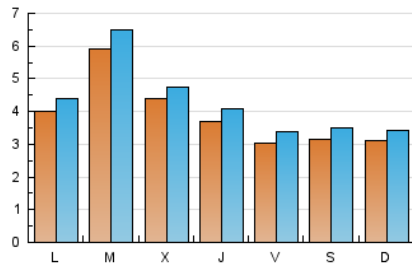

4. Gràfiques (Nacional i Internacional)

4.1 Per dia de la setmana (promig)

N. únics / Visites (x 100)