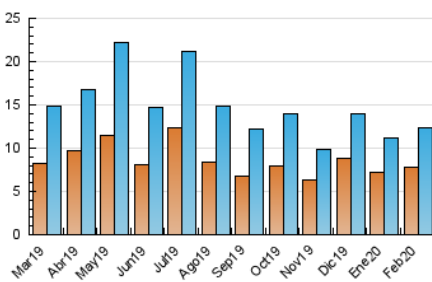

4.3 Per mesos

N. únics / Visites (x 1000)