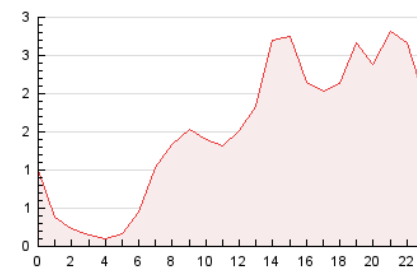

2. Seccions (Nacional i Internacional)

	PÀGINES	%
HOME	3.029	8.26 %
RESTA	33.657	91.74 %

3. Per dia del mes (Nacional i Internacional)

Dia	N. únics	Visites	Pàgines	Dia	N. únics	Visites	Pàgines	Dia	N. únics	Visites	Pàgines
1	186	193	683	11	434	484	1.349	21	371	419	1.190
2	422	469	1.570	12	703	776	2.272	22	640	704	2.020
3	518	567	1.672	13	498	553	1.676	23	509	559	1.737
4	886	977	2.687	14	204	225	646	24	387	421	1.253
5	419	436	1.269	15	165	180	597	25	655	707	1.955
6	501	542	1.632	16	150	170	609	26	341	365	1.104
7	357	387	1.023	17	336	376	1.312	27	251	280	766
8	227	247	735	18	395	431	1.291	28	284	315	986
9	164	178	552	19	296	318	890	29	362	424	1.284
10	361	400	1.239	20	227	252	687				

4. Gràfiques (Nacional i Internacional)

4.1 Per dia de la setmana (promig)

N. únics / Visites (x 100)

Pàgines (x 100)

4.2 Per franja horària (promig)

Visites (x 1000)

Pàgines (x 1000)

4.3 Per mesos