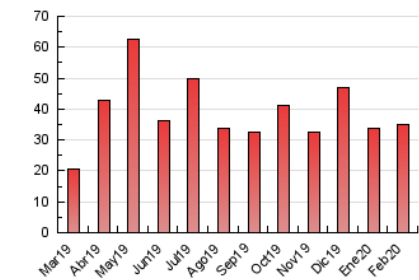

Pàgines (x 1000)