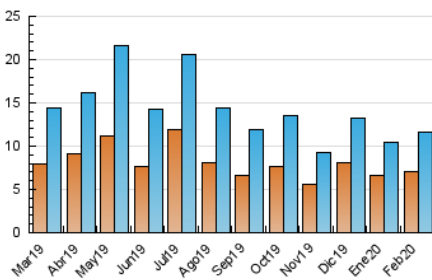

4.3 Per mesos

N. únics / Visites (x 1000)