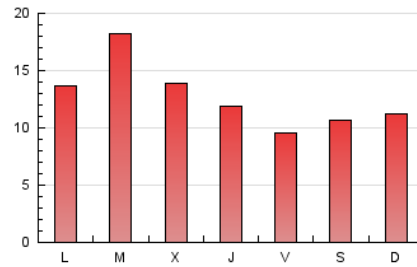

Pàgines (x 100)