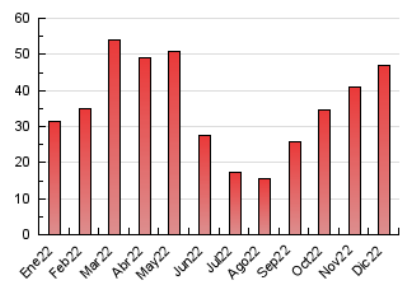

Pàgines (x 1000)