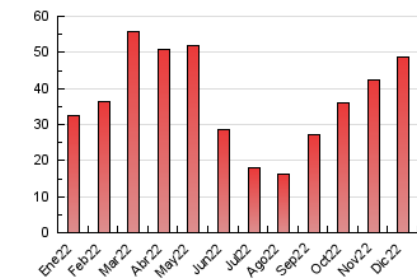

Pàgines (x 1000)