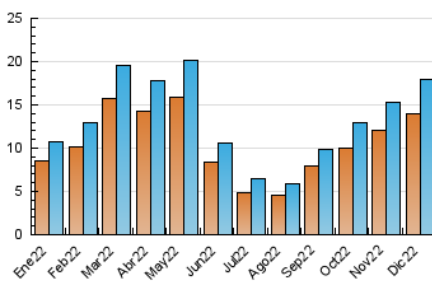

4.3 Per mesos

N. únics / Visites (x 1000)