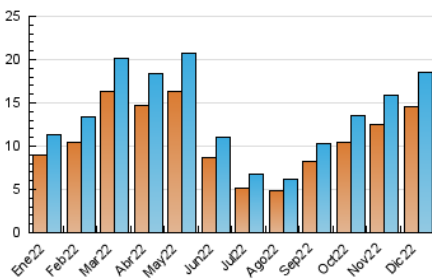

4.3 Per mesos

N. únics / Visites (x 1000)