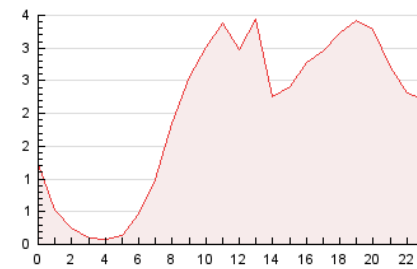

2. Seccions (Nacional i Internacional)

	PÀGINES	%
HOME	1.137	2.34 %
RESTA	47.418	97.66 %

3. Per dia del mes (Nacional i Internacional)

Dia	N. únics	Visites	Pàgines	Dia	N. únics	Visites	Pàgines	Dia	N. únics	Visites	Pàgines
1	627	689	1.582	11	534	588	2.090	21	586	645	1.763
2	616	664	1.858	12	838	916	2.208	22	516	549	1.439
3	328	362	889	13	801	865	2.690	23	634	682	1.677
4	480	533	1.414	14	810	876	2.674	24	736	794	1.903
5	547	593	1.509	15	846	927	2.174	25	611	694	1.404
6	407	448	1.201	16	640	699	2.026	26	445	484	922
7	504	550	1.325	17	418	465	1.225	27	297	318	847
8	423	466	1.346	18	567	635	1.550	28	333	368	998
9	401	455	1.179	19	872	958	2.524	29	349	373	970
10	370	412	989	20	723	797	2.045	30	320	348	1.035
								31	394	432	1.099

4. Gràfiques (Nacional i Internacional)

4.1 Per dia de la setmana (promig)

N. únics / Visites (x 100)

Pàgines (x 100)

4.2 Per franja horària (promig)

Visites (x 1000)

Pàgines (x 1000)

4.3 Per mesos