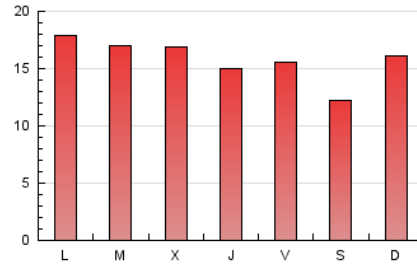

Pàgines (x 100)