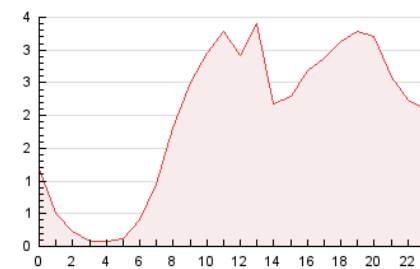

2. Seccions (Nacional)

	PÀGINES	%
HOME	1.043	2.22 %
RESTA	46.012	97.78 %

3. Per dia del mes (Nacional)

Dia	N. únics	Visites	Pàgines	Dia	N. únics	Visites	Pàgines	Dia	N. únics	Visites	Pàgines
1	608	667	1.549	11	518	572	2.060	21	572	631	1.720
2	602	648	1.834	12	808	884	2.125	22	500	532	1.402
3	316	349	860	13	774	837	2.620	23	615	661	1.618
4	458	508	1.362	14	788	853	2.628	24	714	769	1.826
5	521	564	1.446	15	831	910	2.115	25	591	673	1.360
6	390	430	1.161	16	622	680	2.004	26	440	478	893
7	478	520	1.272	17	409	455	1.206	27	285	306	828
8	400	440	1.296	18	546	610	1.508	28	313	347	953
9	384	435	1.147	19	842	924	2.406	29	334	358	911
10	338	376	889	20	710	784	2.022	30	307	335	996
								31	379	417	1.038

4. Gràfiques (Nacional)

4.1 Per dia de la setmana (promig)

N. únics / Visites (x 100)

Pàgines (x 100)

4.2 Per franja horària (promig)

Visites (x 1000)

Pàgines (x 1000)

4.3 Per mesos