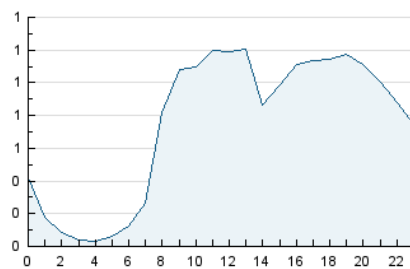

2. Seccions (Nacional)

	PÀGINES	%
HOME	1.043	2.22 %
RESTA	46.012	97.78 %

3. Per dia del mes (Nacional)

Dia	N. únics	Visites	Pàgines	Dia	N. únics	Visites	Pàgines	Dia	N. únics	Visites	Pàgines
1	608	667	1.549	11	518	572	2.060	21	572	631	1.720
2	602	648	1.834	12	808	884	2.125	22	500	532	1.402
3	316	349	860	13	774	837	2.620	23	615	661	1.618
4	458	508	1.362	14	788	853	2.628	24	714	769	1.826
5	521	564	1.446	15	831	910	2.115	25	591	673	1.360
6	390	430	1.161	16	622	680	2.004	26	440	478	893
7	478	520	1.272	17	409	455	1.206	27	285	306	828
8	400	440	1.296	18	546	610	1.508	28	313	347	953
9	384	435	1.147	19	842	924	2.406	29	334	358	911
10	338	376	889	20	710	784	2.022	30	307	335	996
								31	379	417	1.038

4. Gràfiques (Nacional)

4.1 Per dia de la setmana (promig)

N. únics / Visites (x 100)

Pàgines (x 100)

4.2 Per franja horària (promig)

Visites (x 1000)

Pàgines (x 1000)

4.3 Per mesos