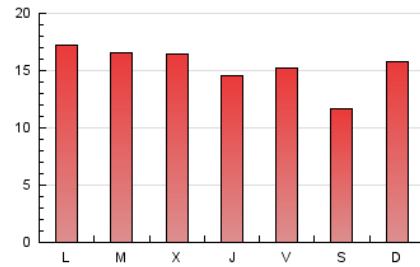

Pàgines (x 100)