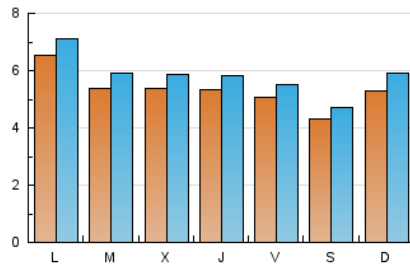

4. Gràfiques (Nacional)

4.1 Per dia de la setmana (promig)

N. únics / Visites (x 100)