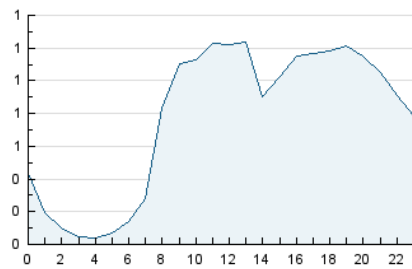

2. Seccions (Nacional i Internacional)

	PÀGINES	%
HOME	1.137	2.34 %
RESTA	47.418	97.66 %

3. Per dia del mes (Nacional i Internacional)

Dia	N. únics	Visites	Pàgines	Dia	N. únics	Visites	Pàgines	Dia	N. únics	Visites	Pàgines
1	627	689	1.582	11	534	588	2.090	21	586	645	1.763
2	616	664	1.858	12	838	916	2.208	22	516	549	1.439
3	328	362	889	13	801	865	2.690	23	634	682	1.677
4	480	533	1.414	14	810	876	2.674	24	736	794	1.903
5	547	593	1.509	15	846	927	2.174	25	611	694	1.404
6	407	448	1.201	16	640	699	2.026	26	445	484	922
7	504	550	1.325	17	418	465	1.225	27	297	318	847
8	423	466	1.346	18	567	635	1.550	28	333	368	998
9	401	455	1.179	19	872	958	2.524	29	349	373	970
10	370	412	989	20	723	797	2.045	30	320	348	1.035
								31	394	432	1.099

4. Gràfiques (Nacional i Internacional)

4.1 Per dia de la setmana (promig)

N. únics / Visites (x 100)

Pàgines (x 100)

4.2 Per franja horària (promig)

Visites (x 1000)

Pàgines (x 1000)

4.3 Per mesos