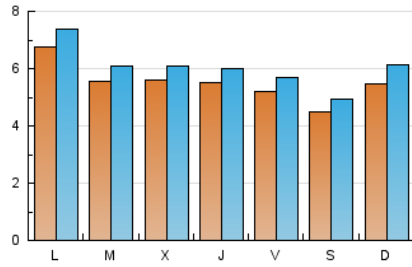

4. Gràfiques (Nacional i Internacional)

4.1 Per dia de la setmana (promig)

N. únics / Visites (x 100)