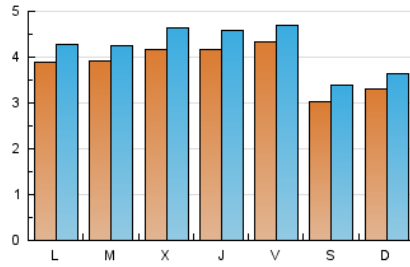

4. Gràfiques (Nacional)

4.1 Per dia de la setmana (promig)

N. únics / Visites (x 100)