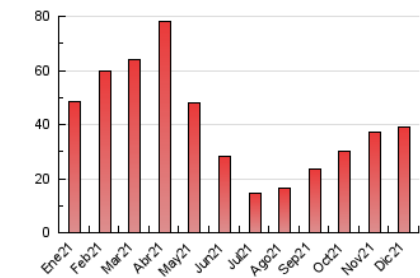

##### 4.2 Per franja horària (promig)

Visites\_\_ (x 1000)

Pàgines (x 1000)

##### 4.3 Per mesos

N. únics / Visites (x 1000)

Pàgines (x 1000)