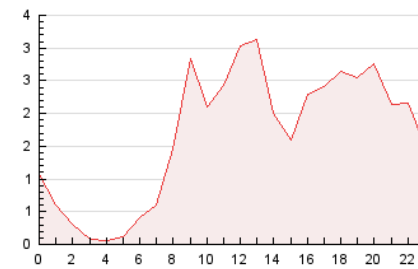

### 3. Per dia del mes (Nacional i Internacional)

Dia	N. únics	Visites	Pàgines	Dia	N. únics	Visites	Pàgines	Dia	N. únics	Visites	Pàgines
1	483	520	1.508	11	334	361	901	21	533	567	1.533
2	517	573	1.488	12	390	430	1.079	22	492	554	2.053
3	311	342	836	13	533	579	1.552	23	420	453	1.523
4	199	230	543	14	557	607	2.030	24	603	662	2.024
5	253	276	736	15	526	581	2.245	25	441	502	1.078
6	313	340	1.223	16	473	512	1.633	26	305	337	791
7	279	305	906	17	496	522	1.988	27	214	245	739
8	372	427	1.059	18	276	307	887	28	252	273	828
9	485	533	1.357	19	423	467	1.511	29	284	317	848
10	436	469	1.304	20	571	632	1.634	30	274	301	1.149
								31	395	437	1.328

4. Gràfiques (Nacional i Internacional)

4.1 Per dia de la setmana (promig)

N. únics / Visites (x 100)

Pàgines (x 100)

4.2 Per franja horària (promig)

Visites\_\_ (x 1000)

Pàgines (x 1000)

4.3 Per mesos