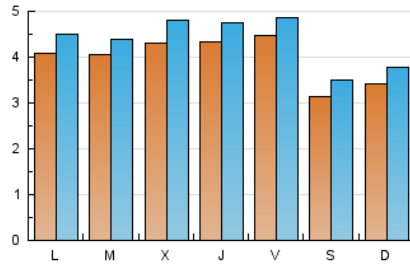

4. Gràfiques (Nacional i Internacional)

4.1 Per dia de la setmana (promig)

N. únics / Visites (x 100)