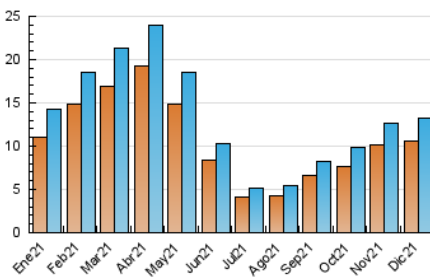

##### 4.1 Per dia de la setmana (promig)

N. únics / Visites (x 100)

Pàgines (x 100)

##### 4.2 Per franja horària (promig)

Visites\_\_ (x 1000)

Pàgines (x 1000)

##### 4.3 Per mesos

N. únics / Visites (x 1000)

Pàgines (x 1000)