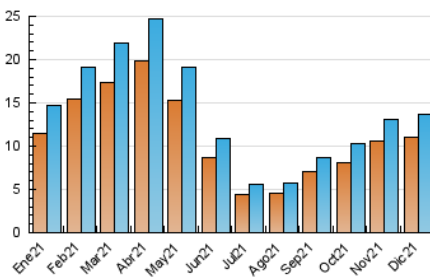

4.3 Per mesos

N. únics / Visites (x 1000)