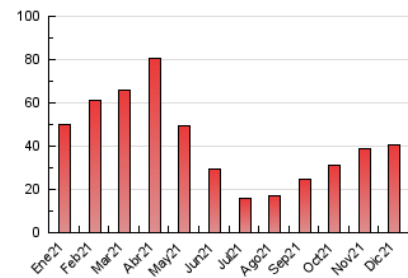

Pàgines (x 1000)