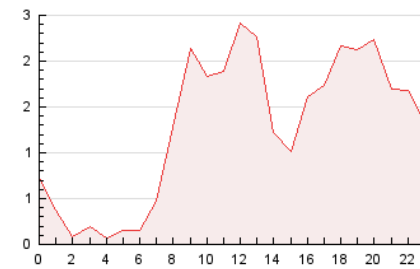

#### 3. Per dia del mes (Nacional)

Dia	N. únics	Visites	Pàgines	Dia	N. únics	Visites	Pàgines	Dia	N. únics	Visites	Pàgines
1	589	629	1.842	11	513	555	1.550	21	536	577	1.703
2	514	575	1.754	12	378	410	1.618	22	519	569	2.062
3	524	597	1.957	13	502	536	1.514	23	555	604	2.207
4	489	554	1.799	14	579	644	1.985	24	703	758	2.579
5	344	370	1.149	15	580	629	1.957	25	547	609	1.606
6	357	392	1.394	16	560	616	1.620	26	346	366	951
7	383	430	1.536	17	640	692	2.631	27	308	344	1.242
8	443	479	1.549	18	554	624	2.058	28	283	311	1.017
9	598	659	2.171	19	384	417	1.396	29	326	364	1.009
10	527	583	1.566	20	506	558	2.164	30	333	361	1.290
								31	414	443	1.573

4. Gràfiques (Nacional)

4.1 Per dia de la setmana (promig)

N. únics / Visites (x 100)

Pàgines (x 100)

4.2 Per franja horària (promig)

Visites (x 1000)

Pàgines (x 1000)

4.3 Per mesos