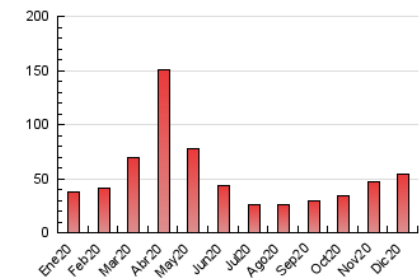

Pàgines (x 1000)