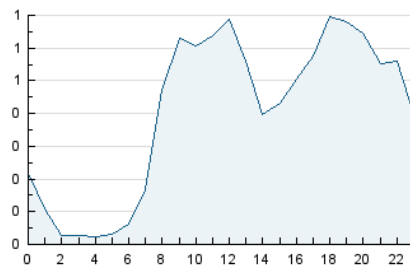

#### 3. Per dia del mes (Nacional)

Dia	N. únics	Visites	Pàgines	Dia	N. únics	Visites	Pàgines	Dia	N. únics	Visites	Pàgines
1	589	629	1.842	11	513	555	1.550	21	536	577	1.703
2	514	575	1.754	12	378	410	1.618	22	519	569	2.062
3	524	597	1.957	13	502	536	1.514	23	555	604	2.207
4	489	554	1.799	14	579	644	1.985	24	703	758	2.579
5	344	370	1.149	15	580	629	1.957	25	547	609	1.606
6	357	392	1.394	16	560	616	1.620	26	346	366	951
7	383	430	1.536	17	640	692	2.631	27	308	344	1.242
8	443	479	1.549	18	554	624	2.058	28	283	311	1.017
9	598	659	2.171	19	384	417	1.396	29	326	364	1.009
10	527	583	1.566	20	506	558	2.164	30	333	361	1.290
								31	414	443	1.573

4. Gràfiques (Nacional)

4.1 Per dia de la setmana (promig)

N. únics / Visites (x 100)

Pàgines (x 100)

4.2 Per franja horària (promig)

Visites (x 1000)

Pàgines (x 1000)

4.3 Per mesos