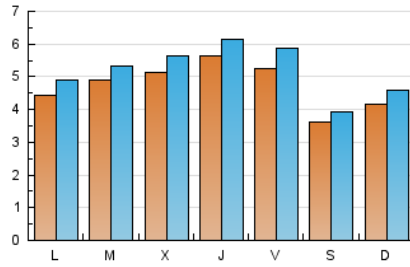

4. Gràfiques (Nacional)

4.1 Per dia de la setmana (promig)

N. únics / Visites (x 100)