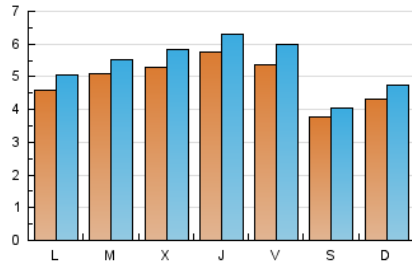

4. Gràfiques (Nacional i Internacional)

4.1 Per dia de la setmana (promig)

N. únics / Visites (x 100)