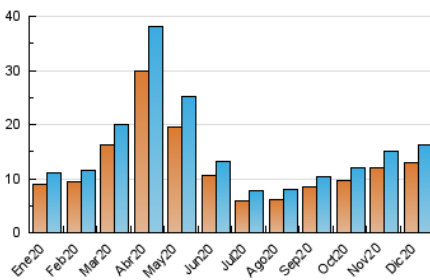

4.3 Per mesos

N. únics / Visites (x 1000)