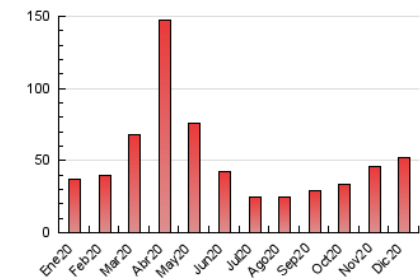

Pàgines (x 1000)