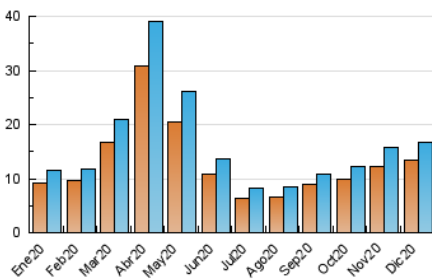

4.3 Per mesos

N. únics / Visites (x 1000)