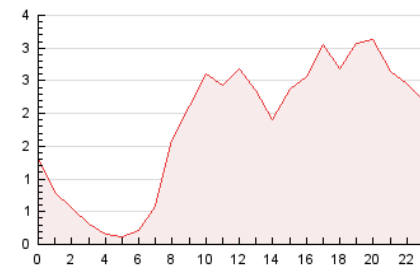

2. Seccions (Nacional i Internacional)

| | PÀGINES | % |
|--------------|---------|---------|
| HOME | 706 | 1.61 % |
| RESTA | 43.224 | 98.39 % |

3. Per dia del mes (Nacional i Internacional)

| Dia | N. únics | Visites | Pàgines | Dia | N. únics | Visites | Pàgines | Dia | N. únics | Visites | Pàgines |
|-----|----------|---------|---------|-----|----------|---------|---------|-----|----------|---------|---------|
| 1 | 444 | 502 | 1.704 | 11 | 510 | 549 | 1.638 | 21 | 276 | 300 | 891 |
| 2 | 469 | 518 | 1.643 | 12 | 441 | 471 | 1.261 | 22 | 312 | 339 | 1.303 |
| 3 | 476 | 510 | 1.547 | 13 | 393 | 420 | 1.320 | 23 | 374 | 403 | 1.597 |
| 4 | 530 | 582 | 1.825 | 14 | 295 | 323 | 1.223 | 24 | 512 | 553 | 1.892 |
| 5 | 356 | 397 | 1.323 | 15 | 393 | 427 | 1.205 | 25 | 384 | 434 | 1.215 |
| 6 | 267 | 300 | 1.113 | 16 | 566 | 633 | 2.256 | 26 | 311 | 343 | 907 |
| 7 | 292 | 329 | 1.269 | 17 | 569 | 615 | 1.824 | 27 | 243 | 261 | 1.076 |
| 8 | 378 | 414 | 1.430 | 18 | 488 | 539 | 1.673 | 28 | 222 | 239 | 721 |
| 9 | 436 | 467 | 1.543 | 19 | 462 | 500 | 1.776 | 29 | 239 | 259 | 783 |
| 10 | 545 | 595 | 2.108 | 20 | 356 | 392 | 1.262 | 30 | 292 | 328 | 1.209 |
| | | | | | | | | 31 | 391 | 418 | 1.393 |

4. Gràfiques (Nacional i Internacional)

4.1 Per dia de la setmana (promig)

N. únics / Visites (x 100)

Pàgines (x 100)

4.2 Per franja horària (promig)

Visites (x 1000)

Pàgines (x 1000)

4.3 Per mesos