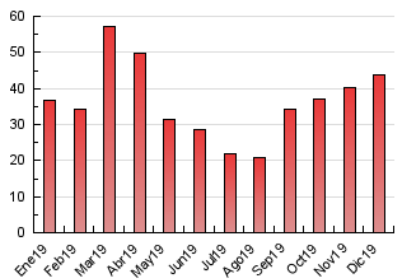

Pàgines (x 1000)