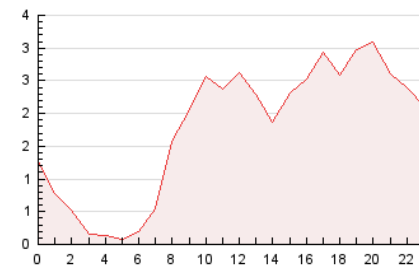

2. Seccions (Nacional)

| | PÀGINES | % |
|--------------|---------|---------|
| HOME | 671 | 1.57 % |
| RESTA | 41.956 | 98.43 % |

3. Per dia del mes (Nacional)

| Dia | N. únics | Visites | Pàgines | Dia | N. únics | Visites | Pàgines | Dia | N. únics | Visites | Pàgines |
|-----|----------|---------|---------|-----|----------|---------|---------|-----|----------|---------|---------|
| 1 | 433 | 491 | 1.691 | 11 | 495 | 532 | 1.603 | 21 | 259 | 282 | 827 |
| 2 | 458 | 505 | 1.600 | 12 | 427 | 455 | 1.215 | 22 | 301 | 325 | 1.271 |
| 3 | 463 | 496 | 1.505 | 13 | 381 | 408 | 1.288 | 23 | 363 | 390 | 1.579 |
| 4 | 516 | 568 | 1.783 | 14 | 279 | 302 | 1.158 | 24 | 504 | 540 | 1.852 |
| 5 | 350 | 391 | 1.312 | 15 | 375 | 408 | 1.166 | 25 | 378 | 427 | 1.099 |
| 6 | 255 | 288 | 1.073 | 16 | 550 | 617 | 2.229 | 26 | 304 | 333 | 888 |
| 7 | 278 | 314 | 1.238 | 17 | 559 | 605 | 1.781 | 27 | 235 | 253 | 1.024 |
| 8 | 361 | 396 | 1.378 | 18 | 469 | 520 | 1.647 | 28 | 208 | 224 | 645 |
| 9 | 429 | 460 | 1.515 | 19 | 446 | 484 | 1.742 | 29 | 227 | 246 | 744 |
| 10 | 537 | 587 | 2.081 | 20 | 343 | 378 | 1.228 | 30 | 284 | 319 | 1.196 |
| | | | | | | | | 31 | 361 | 388 | 1.269 |

4. Gràfiques (Nacional)

4.1 Per dia de la setmana (promig)

N. únics / Visites (x 100)

Pàgines (x 100)

4.2 Per franja horària (promig)

Visites (x 1000)

Pàgines (x 1000)

4.3 Per mesos