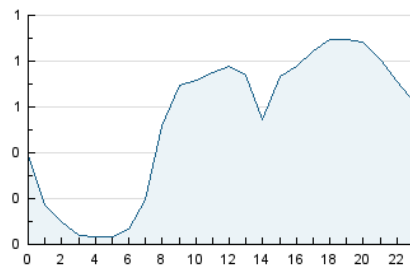

2. Seccions (Nacional)

| | PÀGINES | % |
|--------------|---------|---------|
| HOME | 671 | 1.57 % |
| RESTA | 41.956 | 98.43 % |

3. Per dia del mes (Nacional)

| Dia | N. únics | Visites | Pàgines | Dia | N. únics | Visites | Pàgines | Dia | N. únics | Visites | Pàgines |
|-----|----------|---------|---------|-----|----------|---------|---------|-----|----------|---------|---------|
| 1 | 433 | 491 | 1.691 | 11 | 495 | 532 | 1.603 | 21 | 259 | 282 | 827 |
| 2 | 458 | 505 | 1.600 | 12 | 427 | 455 | 1.215 | 22 | 301 | 325 | 1.271 |
| 3 | 463 | 496 | 1.505 | 13 | 381 | 408 | 1.288 | 23 | 363 | 390 | 1.579 |
| 4 | 516 | 568 | 1.783 | 14 | 279 | 302 | 1.158 | 24 | 504 | 540 | 1.852 |
| 5 | 350 | 391 | 1.312 | 15 | 375 | 408 | 1.166 | 25 | 378 | 427 | 1.099 |
| 6 | 255 | 288 | 1.073 | 16 | 550 | 617 | 2.229 | 26 | 304 | 333 | 888 |
| 7 | 278 | 314 | 1.238 | 17 | 559 | 605 | 1.781 | 27 | 235 | 253 | 1.024 |
| 8 | 361 | 396 | 1.378 | 18 | 469 | 520 | 1.647 | 28 | 208 | 224 | 645 |
| 9 | 429 | 460 | 1.515 | 19 | 446 | 484 | 1.742 | 29 | 227 | 246 | 744 |
| 10 | 537 | 587 | 2.081 | 20 | 343 | 378 | 1.228 | 30 | 284 | 319 | 1.196 |
| | | | | | | | | 31 | 361 | 388 | 1.269 |

4. Gràfiques (Nacional)

4.1 Per dia de la setmana (promig)

N. únics / Visites (x 100)

Pàgines (x 100)

4.2 Per franja horària (promig)

Visites (x 1000)

Pàgines (x 1000)

4.3 Per mesos