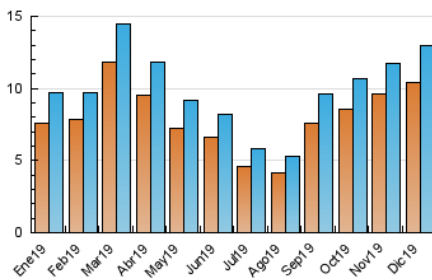

4.3 Per mesos

N. únics / Visites (x 1000)