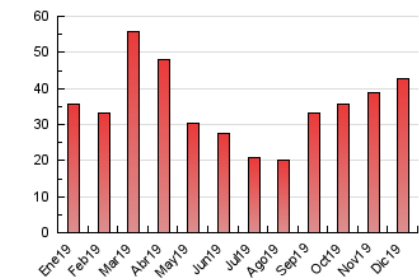

Pàgines (x 1000)