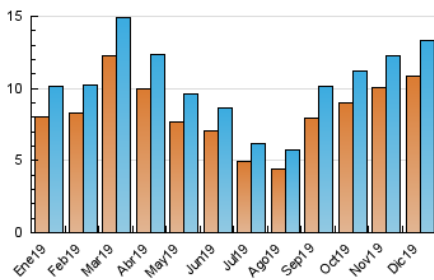

4.3 Per mesos

N. únics / Visites (x 1000)