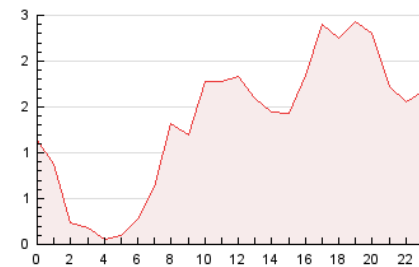

2. Seccions (Nacional i Internacional)

	PÀGINES	%
HOME	366	1.14 %
RESTA	31.665	98.86 %

3. Per dia del mes (Nacional i Internacional)

Dia	N. únics	Visites	Pàgines	Dia	N. únics	Visites	Pàgines	Dia	N. únics	Visites	Pàgines
1	177	190	604	11	352	402	1.819	21	284	319	1.005
2	201	217	806	12	351	386	1.863	22	316	342	891
3	196	222	577	13	289	319	1.091	23	274	302	957
4	257	283	984	14	286	311	1.110	24	258	286	899
5	241	268	1.050	15	307	347	1.113	25	290	320	917
6	265	287	887	16	252	277	1.064	26	330	362	1.197
7	302	354	1.201	17	204	232	704	27	335	368	1.313
8	266	302	1.319	18	319	368	1.251	28	310	329	1.061
9	281	311	1.326	19	292	319	1.235	29	305	330	896
10	209	231	788	20	324	362	1.081	30	249	273	1.022

4. Gràfiques (Nacional i Internacional)

4.1 Per dia de la setmana (promig)

N. únics / Visites (x 100)

Pàgines (x 100)

4.2 Per franja horària (promig)

Visites (x 1000)

Pàgines (x 1000)

4.3 Per mesos