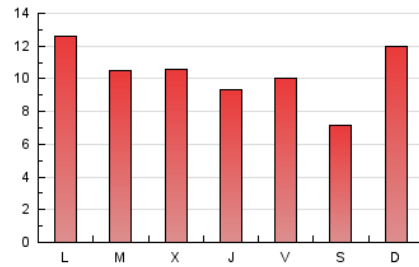

Pàgines (x 100)