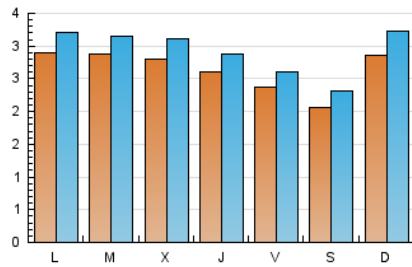

4. Gràfiques (Nacional)

4.1 Per dia de la setmana (promig)

N. únics / Visites (x 100)