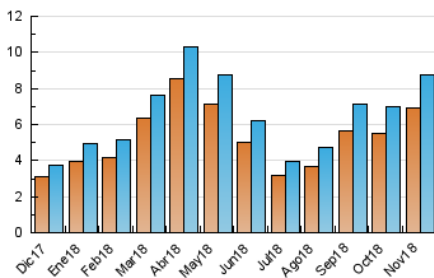

4.3 Per mesos

N. únics / Visites (x 1000)