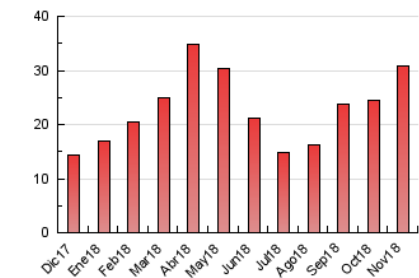

Pàgines (x 1000)