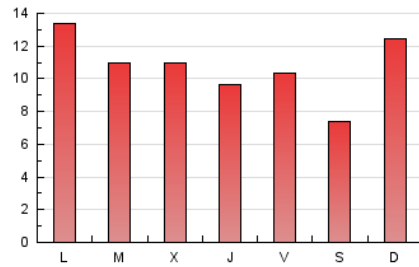

Pàgines (x 100)