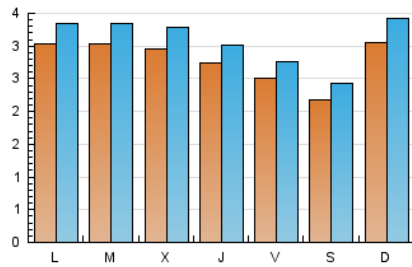

4. Gràfiques (Nacional i Internacional)

4.1 Per dia de la setmana (promig)

N. únics / Visites (x 100)