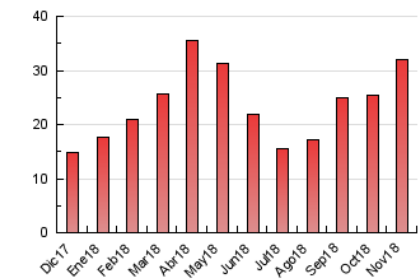

Pàgines (x 1000)