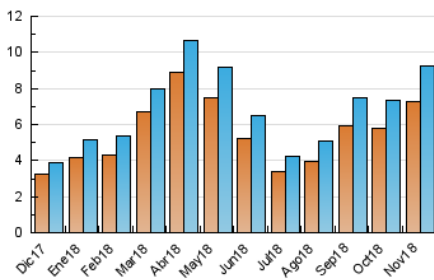

4.3 Per mesos

N. únics / Visites (x 1000)