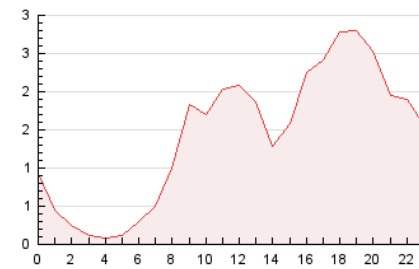

2. Seccions (Nacional i Internacional)

	PÀGINES	%
HOME	862	2.51 %
RESTA	33.444	97.49 %

3. Per dia del mes (Nacional i Internacional)

Dia	N. únics	Visites	Pàgines	Dia	N. únics	Visites	Pàgines	Dia	N. únics	Visites	Pàgines
1	370	398	1.115	11	340	366	1.344	21	416	459	1.551
2	322	360	858	12	316	354	900	22	402	445	1.123
3	296	317	787	13	389	432	1.410	23	326	350	830
4	365	395	1.050	14	384	416	1.034	24	289	321	968
5	386	416	1.108	15	339	371	950	25	369	414	1.092
6	366	398	909	16	283	301	914	26	400	446	1.339
7	476	540	1.238	17	253	275	796	27	426	477	1.366
8	471	509	1.338	18	322	344	1.008	28	397	445	1.260
9	346	381	1.243	19	408	440	1.050	29	397	437	1.627
10	286	315	788	20	425	474	1.267	30	322	349	943
								31	349	383	1.100

4. Gràfiques (Nacional i Internacional)

4.1 Per dia de la setmana (promig)

N. únics / Visites (x 100)

Pàgines (x 100)

4.2 Per franja horària (promig)

Visites (x 1000)

Pàgines (x 1000)

4.3 Per mesos