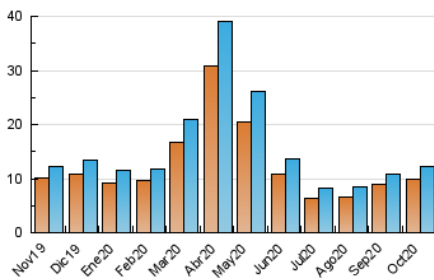

4.3 Per mesos

N. únics / Visites (x 1000)