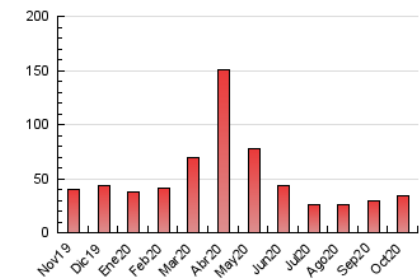

Pàgines (x 1000)