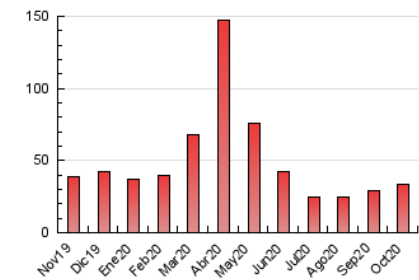

Pàgines (x 1000)