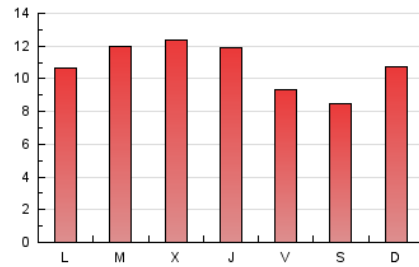

Pàgines (x 100)