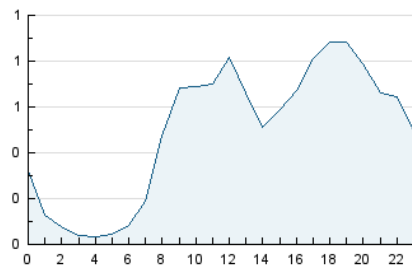

2. Seccions (Nacional)

	PÀGINES	%
HOME	800	2.41 %
RESTA	32.329	97.59 %

3. Per dia del mes (Nacional)

Dia	N. únics	Visites	Pàgines	Dia	N. únics	Visites	Pàgines	Dia	N. únics	Visites	Pàgines
1	362	389	1.100	11	327	353	1.313	21	407	446	1.524
2	315	352	848	12	300	337	868	22	392	433	1.077
3	286	307	766	13	379	422	1.373	23	316	336	804
4	349	378	957	14	371	402	1.008	24	280	309	918
5	376	405	1.084	15	331	361	919	25	361	401	1.056
6	350	382	866	16	269	287	876	26	387	429	1.304
7	465	528	1.215	17	238	258	696	27	412	457	1.306
8	455	491	1.292	18	310	330	972	28	377	422	1.197
9	337	372	1.229	19	392	423	1.016	29	381	421	1.554
10	270	299	768	20	409	455	1.240	30	306	329	899
								31	337	370	1.084

4. Gràfiques (Nacional)

4.1 Per dia de la setmana (promig)

N. únics / Visites (x 100)

Pàgines (x 100)

4.2 Per franja horària (promig)

Visites (x 1000)

Pàgines (x 1000)

4.3 Per mesos