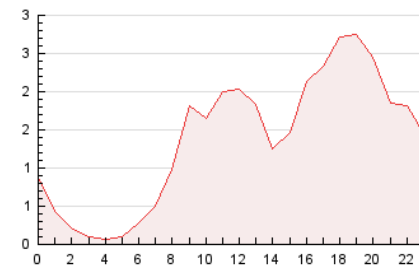

2. Seccions (Nacional)

	PÀGINES	%
HOME	800	2.41 %
RESTA	32.329	97.59 %

3. Per dia del mes (Nacional)

Dia	N. únics	Visites	Pàgines	Dia	N. únics	Visites	Pàgines	Dia	N. únics	Visites	Pàgines
1	362	389	1.100	11	327	353	1.313	21	407	446	1.524
2	315	352	848	12	300	337	868	22	392	433	1.077
3	286	307	766	13	379	422	1.373	23	316	336	804
4	349	378	957	14	371	402	1.008	24	280	309	918
5	376	405	1.084	15	331	361	919	25	361	401	1.056
6	350	382	866	16	269	287	876	26	387	429	1.304
7	465	528	1.215	17	238	258	696	27	412	457	1.306
8	455	491	1.292	18	310	330	972	28	377	422	1.197
9	337	372	1.229	19	392	423	1.016	29	381	421	1.554
10	270	299	768	20	409	455	1.240	30	306	329	899
								31	337	370	1.084

4. Gràfiques (Nacional)

4.1 Per dia de la setmana (promig)

N. únics / Visites (x 100)

Pàgines (x 100)

4.2 Per franja horària (promig)

Visites (x 1000)

Pàgines (x 1000)

4.3 Per mesos