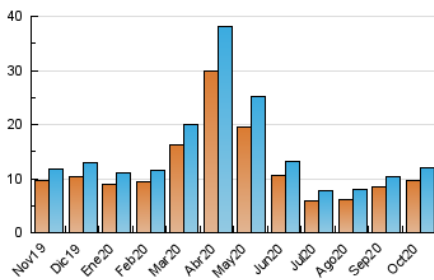

4.3 Per mesos

N. únics / Visites (x 1000)