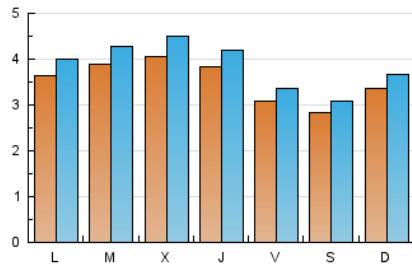

4. Gràfiques (Nacional)

4.1 Per dia de la setmana (promig)

N. únics / Visites (x 100)