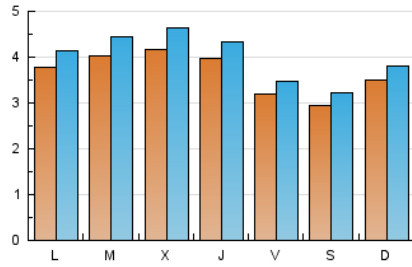

4. Gràfiques (Nacional i Internacional)

4.1 Per dia de la setmana (promig)

N. únics / Visites (x 100)