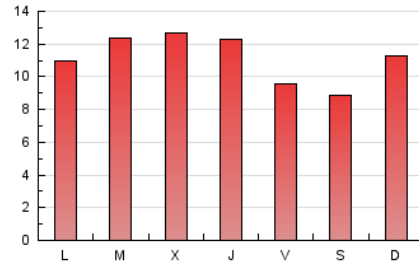

Pàgines (x 100)