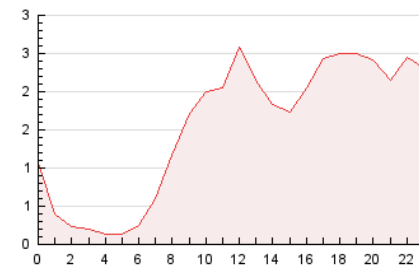

### 3. Per dia del mes (Nacional i Internacional)

Dia	N. únics	Visites	Pàgines	Dia	N. únics	Visites	Pàgines	Dia	N. únics	Visites	Pàgines
1	479	538	1.786	11	300	317	873	21	332	374	1.156
2	372	415	1.228	12	244	264	811	22	402	422	1.484
3	353	389	1.629	13	320	348	1.251	23	349	376	1.081
4	324	359	1.168	14	403	435	1.536	24	345	361	1.381
5	230	260	914	15	335	366	910	25	271	286	727
6	301	336	1.165	16	312	326	1.136	26	231	259	1.011
7	367	388	1.217	17	277	302	962	27	335	362	1.230
8	370	390	1.351	18	270	299	929	28	405	456	1.675
9	401	436	1.317	19	275	304	899	29	385	412	1.582
10	359	395	1.586	20	333	373	1.264	30	323	358	1.034
								31	259	279	793

4. Gràfiques (Nacional i Internacional)

4.1 Per dia de la setmana (promig)

N. únics / Visites (x 100)

Pàgines (x 100)

4.2 Per franja horària (promig)

Visites (x 1000)

Pàgines (x 1000)

4.3 Per mesos