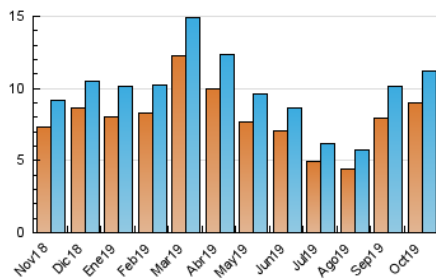

4.3 Per mesos

N. únics / Visites (x 1000)