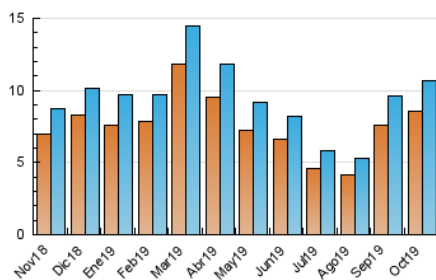

4.3 Per mesos

N. únics / Visites (x 1000)