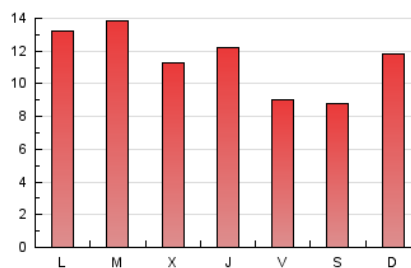

Pàgines (x 100)