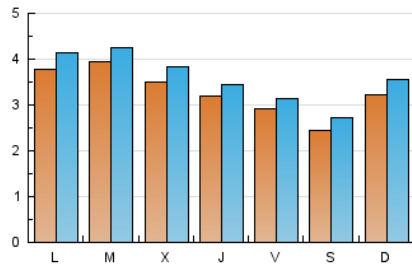

4. Gràfiques (Nacional i Internacional)

4.1 Per dia de la setmana (promig)

N. únics / Visites (x 100)