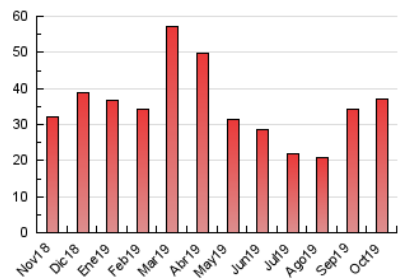

Pàgines (x 1000)