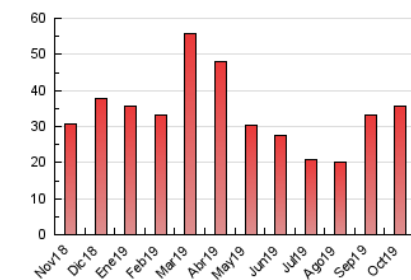

Pàgines (x 1000)