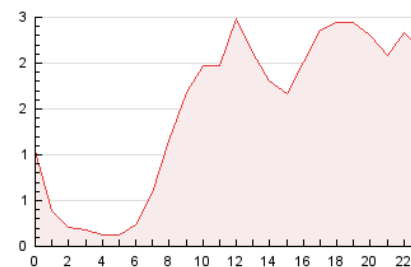

#### 3. Per dia del mes (Nacional)

Dia	N. únics	Visites	Pàgines	Dia	N. únics	Visites	Pàgines	Dia	N. únics	Visites	Pàgines
1	465	524	1.758	11	287	304	857	21	318	360	1.107
2	361	404	1.199	12	232	252	778	22	387	404	1.443
3	342	376	1.564	13	308	333	1.185	23	340	366	1.068
4	307	342	1.142	14	384	415	1.506	24	321	337	1.339
5	211	239	881	15	322	352	893	25	259	273	693
6	279	314	1.109	16	294	307	1.098	26	220	247	973
7	354	374	1.182	17	259	283	936	27	324	350	1.192
8	353	373	1.314	18	257	285	904	28	386	437	1.504
9	387	422	1.292	19	265	292	880	29	355	381	1.533
10	343	375	1.503	20	322	360	1.236	30	308	340	996
								31	239	257	753

4. Gràfiques (Nacional)

4.1 Per dia de la setmana (promig)

N. únics / Visites (x 100)

Pàgines (x 100)

4.2 Per franja horària (promig)

Visites (x 1000)

Pàgines (x 1000)

4.3 Per mesos