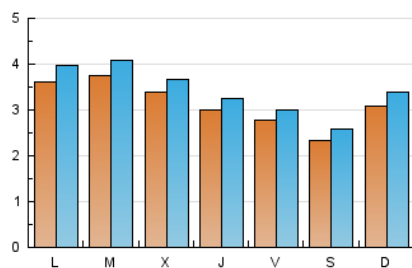

4. Gràfiques (Nacional)

4.1 Per dia de la setmana (promig)

N. únics / Visites (x 100)