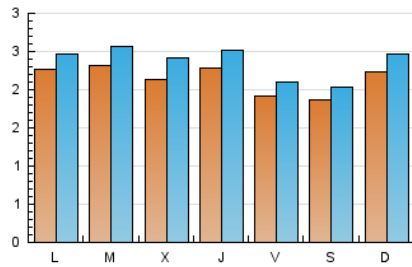

4. Gràfiques (Nacional i Internacional)

4.1 Per dia de la setmana (promig)

N. únics / Visites (x 100)