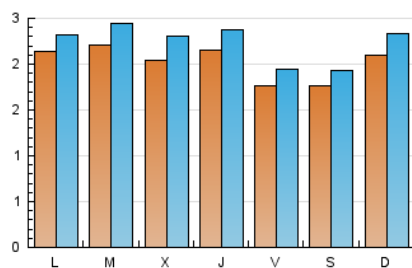

4. Gràfiques (Nacional)

4.1 Per dia de la setmana (promig)

N. únics / Visites (x 100)