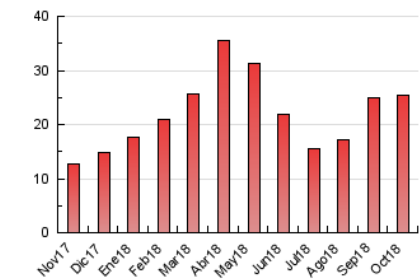

Pàgines (x 1000)