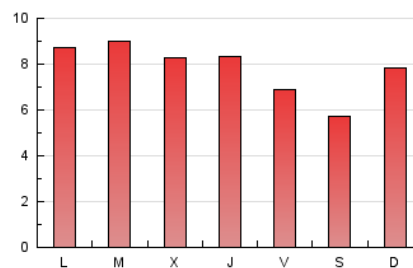

Pàgines (x 100)