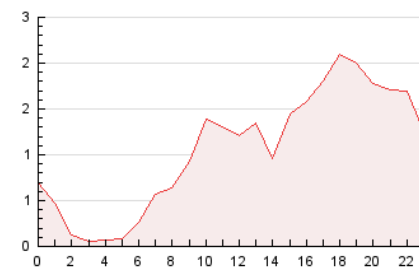

2. Seccions (Nacional i Internacional)

	PÀGINES	%
HOME	290	1.14 %
RESTA	25.165	98.86 %

3. Per dia del mes (Nacional i Internacional)

Dia	N. únics	Visites	Pàgines	Dia	N. únics	Visites	Pàgines	Dia	N. únics	Visites	Pàgines
1	216	231	836	11	210	244	680	21	196	210	861
2	229	264	737	12	179	195	669	22	238	267	1.210
3	197	223	736	13	179	198	549	23	241	265	817
4	211	231	833	14	246	273	892	24	248	292	1.234
5	180	194	651	15	252	270	877	25	248	261	847
6	176	202	493	16	231	259	1.051	26	193	210	760
7	231	264	818	17	216	236	891	27	196	209	553
8	202	220	784	18	246	273	1.104	28	220	241	676
9	242	260	932	19	214	242	858	29	224	243	829
10	234	259	841	20	192	203	814	30	210	230	1.072
								31	171	194	550

4. Gràfiques (Nacional i Internacional)

4.1 Per dia de la setmana (promig)

N. únics / Visites (x 100)

Pàgines (x 100)

4.2 Per franja horària (promig)

Visites (x 1000)

Pàgines (x 1000)

4.3 Per mesos