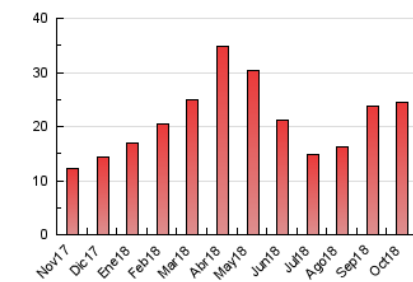

Pàgines (x 1000)