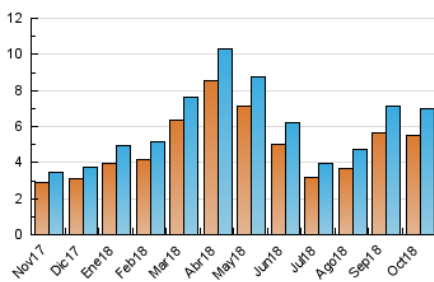

4.3 Per mesos

N. únics / Visites (x 1000)