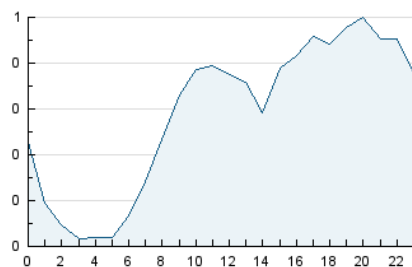

2. Seccions (Nacional)

	PÀGINES	%
HOME	268	1.09 %
RESTA	24.276	98.91 %

3. Per dia del mes (Nacional)

Dia	N. únics	Visites	Pàgines	Dia	N. únics	Visites	Pàgines	Dia	N. únics	Visites	Pàgines
1	204	217	810	11	198	231	664	21	182	195	812
2	219	251	717	12	162	176	632	22	223	251	1.144
3	179	202	701	13	172	191	515	23	231	254	788
4	200	220	808	14	235	262	869	24	235	279	1.209
5	168	180	601	15	242	258	861	25	229	242	806
6	173	199	490	16	215	242	1.008	26	181	198	735
7	212	243	789	17	209	228	874	27	178	191	515
8	188	202	740	18	232	257	1.064	28	210	231	665
9	234	252	920	19	198	225	796	29	215	230	807
10	230	255	817	20	180	190	780	30	207	227	1.067
				31	165	188	540				

4. Gràfiques (Nacional)

4.1 Per dia de la setmana (promig)

N. únics / Visites (x 100)

Pàgines (x 100)

4.2 Per franja horària (promig)

Visites (x 1000)

Pàgines (x 1000)

4.3 Per mesos