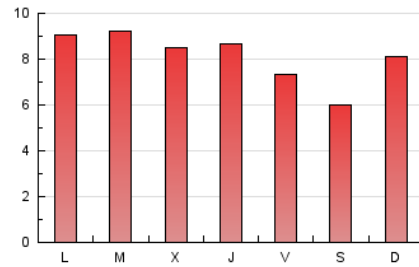

Pàgines (x 100)