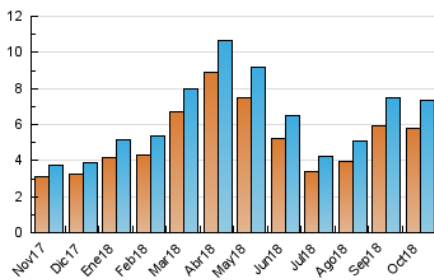

4.3 Per mesos

N. únics / Visites (x 1000)