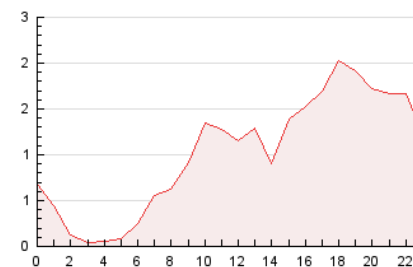

2. Seccions (Nacional)

	PÀGINES	%
HOME	268	1.09 %
RESTA	24.276	98.91 %

3. Per dia del mes (Nacional)

Dia	N. únics	Visites	Pàgines	Dia	N. únics	Visites	Pàgines	Dia	N. únics	Visites	Pàgines
1	204	217	810	11	198	231	664	21	182	195	812
2	219	251	717	12	162	176	632	22	223	251	1.144
3	179	202	701	13	172	191	515	23	231	254	788
4	200	220	808	14	235	262	869	24	235	279	1.209
5	168	180	601	15	242	258	861	25	229	242	806
6	173	199	490	16	215	242	1.008	26	181	198	735
7	212	243	789	17	209	228	874	27	178	191	515
8	188	202	740	18	232	257	1.064	28	210	231	665
9	234	252	920	19	198	225	796	29	215	230	807
10	230	255	817	20	180	190	780	30	207	227	1.067
				31	165	188	540				

4. Gràfiques (Nacional)

4.1 Per dia de la setmana (promig)

N. únics / Visites (x 100)

Pàgines (x 100)

4.2 Per franja horària (promig)

Visites (x 1000)

Pàgines (x 1000)

4.3 Per mesos