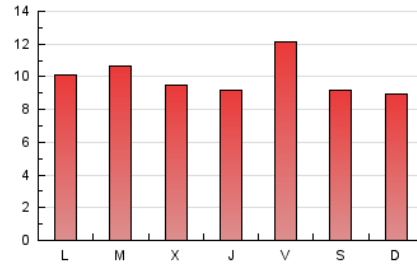

Pàgines (x 100)