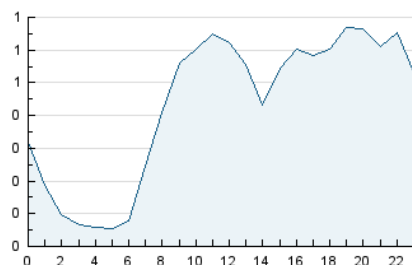

2. Seccions (Nacional)

	PÀGINES	%
HOME	967	3.35 %
RESTA	27.874	96.65 %

3. Per dia del mes (Nacional)

Dia	N. únics	Visites	Pàgines	Dia	N. únics	Visites	Pàgines	Dia	N. únics	Visites	Pàgines
1	259	278	992	11	985	1.094	2.245	21	372	397	1.143
2	264	282	809	12	309	334	1.221	22	411	447	1.354
3	225	250	663	13	253	276	704	23	350	383	1.273
4	247	267	698	14	246	262	727	24	321	352	984
5	200	217	562	15	248	265	801	25	295	316	946
6	240	268	790	16	275	295	776	26	329	347	842
7	273	304	1.012	17	352	377	860	27	334	362	1.012
8	257	280	1.020	18	288	312	763	28	359	392	1.020
9	260	277	742	19	278	297	939	29	348	375	969
10	367	398	1.029	20	311	348	990	30	323	347	955

4. Gràfiques (Nacional)

4.1 Per dia de la setmana (promig)

N. únics / Visites (x 100)

Pàgines (x 100)

4.2 Per franja horària (promig)

Visites (x 1000)

Pàgines (x 1000)

4.3 Per mesos