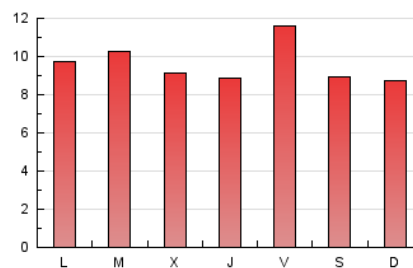

Pàgines (x 100)