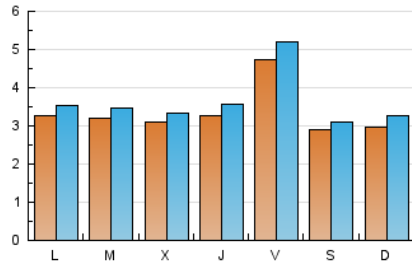

4. Gràfiques (Nacional i Internacional)

4.1 Per dia de la setmana (promig)

N. únics / Visites (x 100)