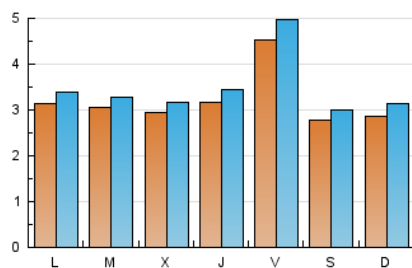

4. Gràfiques (Nacional)

4.1 Per dia de la setmana (promig)

N. únics / Visites (x 100)