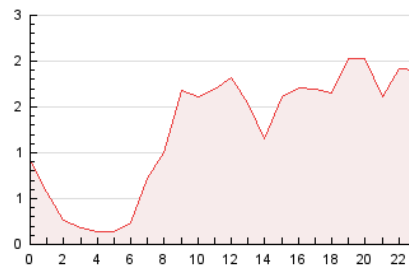

2. Seccions (Nacional i Internacional)

	PÀGINES	%
HOME	1.027	3.45 %
RESTA	28.782	96.55 %

3. Per dia del mes (Nacional i Internacional)

Dia	N. únics	Visites	Pàgines	Dia	N. únics	Visites	Pàgines	Dia	N. únics	Visites	Pàgines
1	282	304	1.037	11	1.026	1.140	2.337	21	385	411	1.185
2	282	300	850	12	322	350	1.259	22	428	466	1.387
3	235	263	691	13	262	287	723	23	371	405	1.309
4	259	282	732	14	261	278	751	24	329	361	996
5	206	223	571	15	259	278	827	25	310	332	971
6	252	280	823	16	285	307	811	26	344	364	875
7	286	320	1.049	17	363	389	879	27	346	374	1.027
8	272	296	1.061	18	303	327	798	28	371	404	1.047
9	274	295	782	19	283	302	950	29	360	388	996
10	385	416	1.097	20	325	362	1.010	30	336	361	978

4. Gràfiques (Nacional i Internacional)

4.1 Per dia de la setmana (promig)

N. únics / Visites (x 100)

Pàgines (x 100)

4.2 Per franja horària (promig)

Visites (x 1000)

Pàgines (x 1000)

4.3 Per mesos