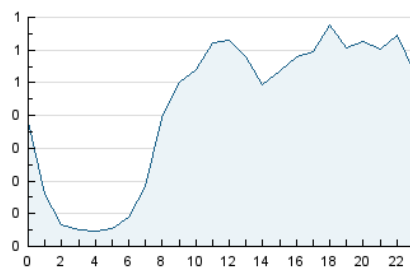

### 3. Per dia del mes (Nacional i Internacional)

Dia	N. únics	Visites	Pàgines	Dia	N. únics	Visites	Pàgines	Dia	N. únics	Visites	Pàgines
1	208	227	662	11	893	980	1.821	21	291	321	958
2	202	238	855	12	326	357	1.019	22	303	337	1.451
3	217	235	963	13	264	280	738	23	358	401	1.403
4	197	218	697	14	219	247	849	24	404	447	1.674
5	207	235	1.094	15	239	253	760	25	373	417	1.616
6	211	235	782	16	278	302	1.058	26	344	393	1.156
7	214	228	782	17	342	384	1.749	27	282	306	1.371
8	190	200	807	18	338	379	1.162	28	243	273	817
9	264	291	1.077	19	349	379	1.149	29	334	368	1.313
10	465	496	1.391	20	313	351	1.558	30	367	409	1.456

4. Gràfiques (Nacional i Internacional)

4.1 Per dia de la setmana (promig)

N. únics / Visites (x 100)

Pàgines (x 100)

4.2 Per franja horària (promig)

Visites (x 1000)

Pàgines (x 1000)

4.3 Per mesos