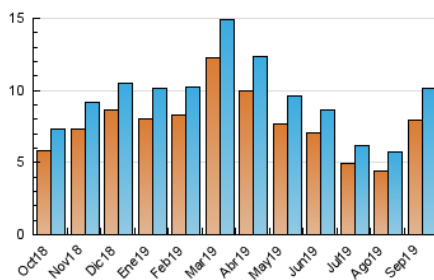

4.3 Per mesos

N. únics / Visites (x 1000)