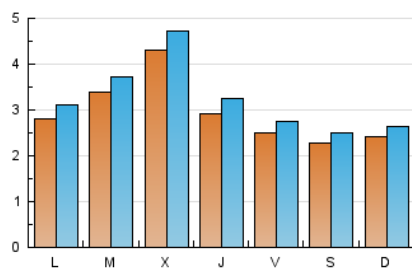

4. Gràfiques (Nacional)

4.1 Per dia de la setmana (promig)

N. únics / Visites (x 100)