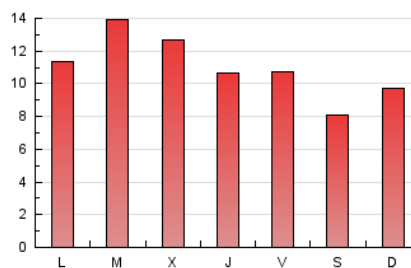

Pàgines (x 100)