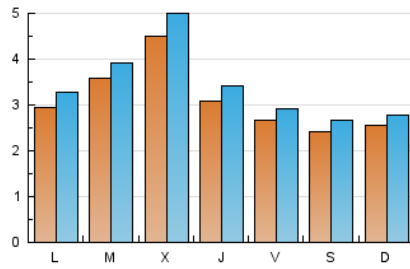

4. Gràfiques (Nacional i Internacional)

4.1 Per dia de la setmana (promig)

N. únics / Visites (x 100)