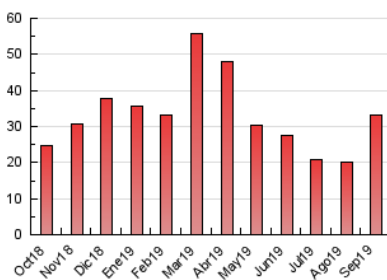

#### 3. Per dia del mes (Nacional)

Dia	N. únics	Visites	Pàgines	Dia	N. únics	Visites	Pàgines	Dia	N. únics	Visites	Pàgines
1	185	204	630	11	855	939	1.736	21	274	303	925
2	188	223	824	12	307	335	983	22	293	327	1.433
3	203	220	914	13	249	265	720	23	349	390	1.372
4	178	190	627	14	209	236	805	24	393	436	1.645
5	187	214	1.038	15	222	235	707	25	361	403	1.589
6	193	211	716	16	261	280	1.027	26	336	383	1.126
7	200	211	755	17	330	365	1.701	27	269	292	1.339
8	179	189	787	18	324	360	1.126	28	228	254	755
9	252	277	1.042	19	333	363	1.123	29	324	358	1.303
10	435	466	1.311	20	292	330	1.524	30	351	392	1.426

##### 4.1 Per dia de la setmana (promig)

N. únics / Visites (x 100)

Pàgines (x 100)

##### 4.2 Per franja horària (promig)

Visites (x 1000)

Pàgines (x 1000)

##### 4.3 Per mesos

N. únics / Visites (x 1000)

Pàgines (x 1000)