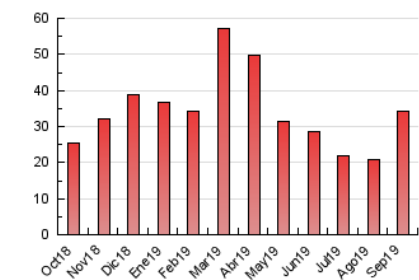

Pàgines (x 1000)