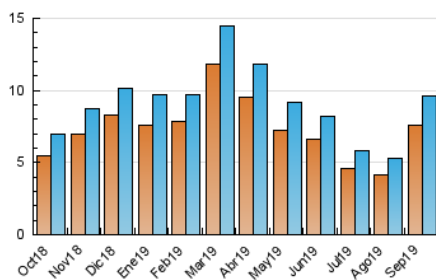

#### 3. Per dia del mes (Nacional)

Dia	N. únics	Visites	Pàgines	Dia	N. únics	Visites	Pàgines	Dia	N. únics	Visites	Pàgines
1	185	204	630	11	855	939	1.736	21	274	303	925
2	188	223	824	12	307	335	983	22	293	327	1.433
3	203	220	914	13	249	265	720	23	349	390	1.372
4	178	190	627	14	209	236	805	24	393	436	1.645
5	187	214	1.038	15	222	235	707	25	361	403	1.589
6	193	211	716	16	261	280	1.027	26	336	383	1.126
7	200	211	755	17	330	365	1.701	27	269	292	1.339
8	179	189	787	18	324	360	1.126	28	228	254	755
9	252	277	1.042	19	333	363	1.123	29	324	358	1.303
10	435	466	1.311	20	292	330	1.524	30	351	392	1.426

##### 4.1 Per dia de la setmana (promig)

N. únics / Visites (x 100)

Pàgines (x 100)

##### 4.2 Per franja horària (promig)

Visites (x 1000)

Pàgines (x 1000)

##### 4.3 Per mesos

N. únics / Visites (x 1000)

Pàgines (x 1000)