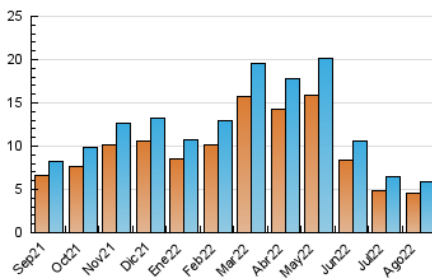

##### 4.1 Per dia de la setmana (promig)

N. únics / Visites (x 100)

Pàgines (x 100)

##### 4.2 Per franja horària (promig)

Visites\_\_ (x 1000)

Pàgines (x 1000)

##### 4.3 Per mesos

N. únics / Visites (x 1000)

Pàgines (x 1000)