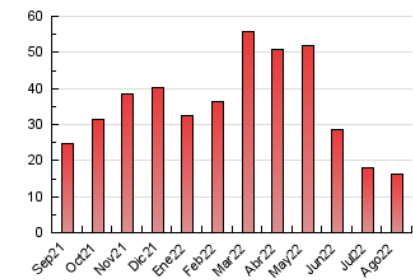

Pàgines (x 1000)