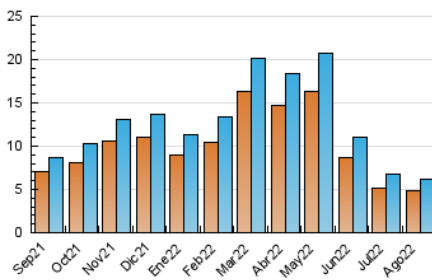

4.3 Per mesos

N. únics / Visites (x 1000)