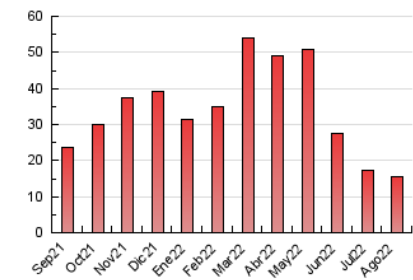

##### 4.2 Per franja horària (promig)

Visites\_\_ (x 1000)

Pàgines (x 1000)

##### 4.3 Per mesos

N. únics / Visites (x 1000)

Pàgines (x 1000)