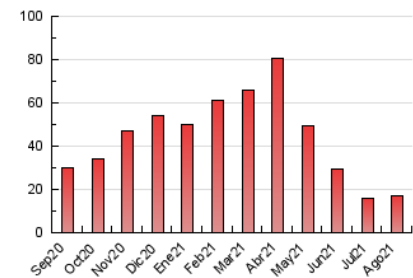

Pàgines (x 1000)