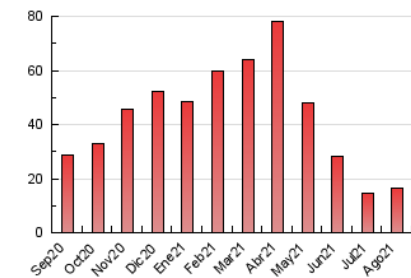

Pàgines (x 1000)