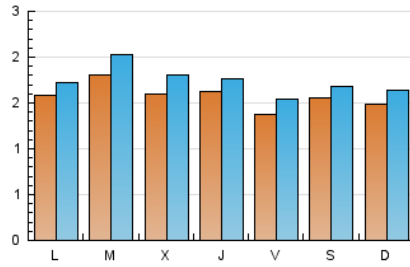

4. Gràfiques (Nacional)

4.1 Per dia de la setmana (promig)

N. únics / Visites (x 100)