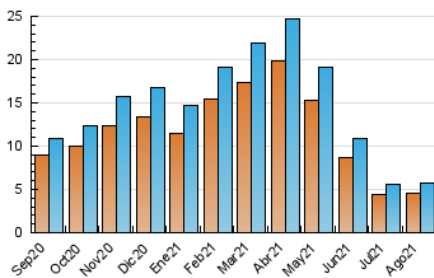

4.3 Per mesos

N. únics / Visites (x 1000)