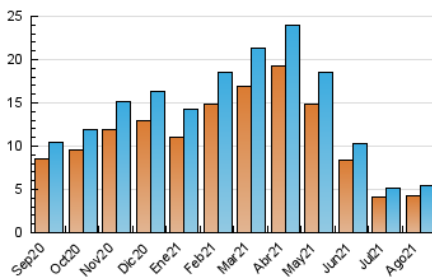

4.3 Per mesos

N. únics / Visites (x 1000)