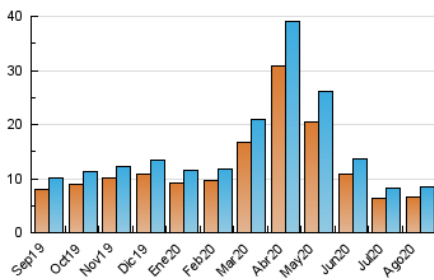

4.3 Per mesos

N. únics / Visites (x 1000)