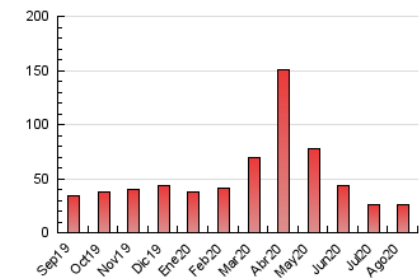

Pàgines (x 1000)