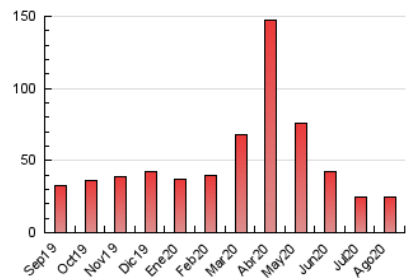

Pàgines (x 1000)