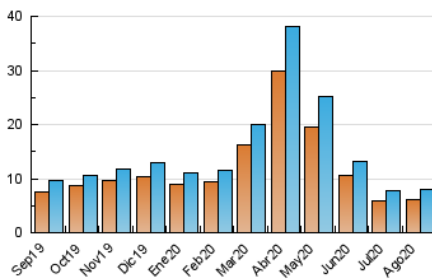

4.3 Per mesos

N. únics / Visites (x 1000)