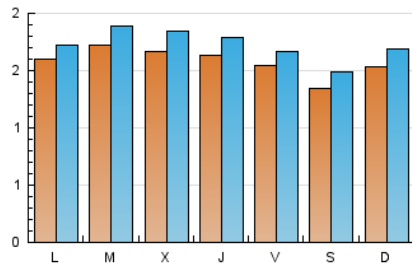

4. Gràfiques (Nacional)

4.1 Per dia de la setmana (promig)

N. únics / Visites (x 100)