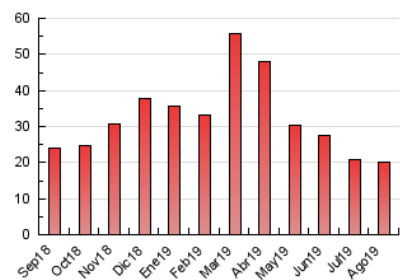

Pàgines (x 1000)