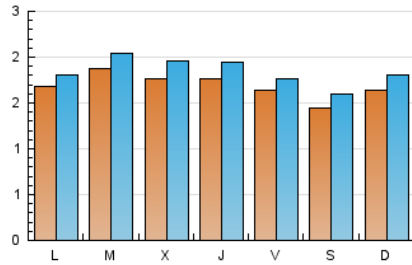

4. Gràfiques (Nacional i Internacional)

4.1 Per dia de la setmana (promig)

N. únics / Visites (x 100)