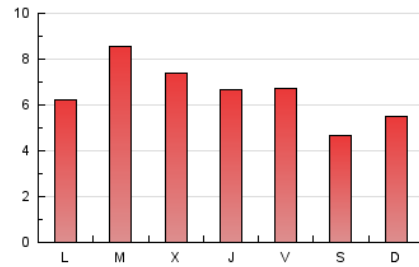

Pàgines (x 100)