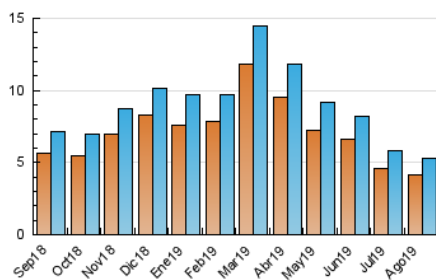

4.3 Per mesos

N. únics / Visites (x 1000)