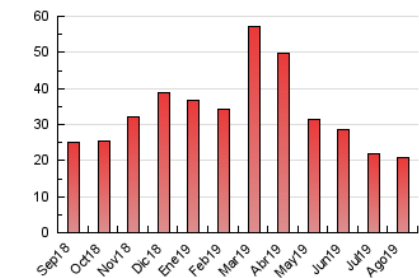

Pàgines (x 1000)