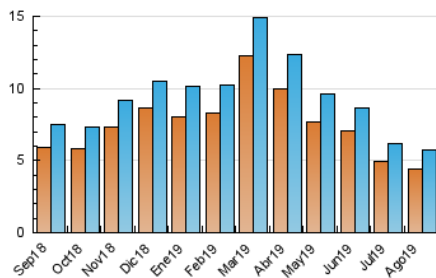

4.3 Per mesos

N. únics / Visites (x 1000)