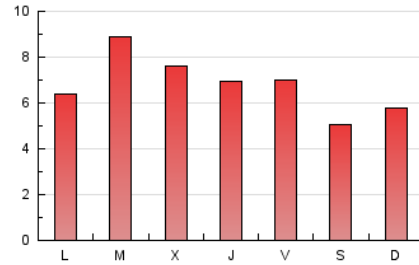

Pàgines (x 100)