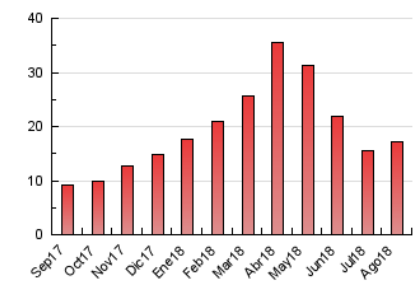

Pàgines (x 1000)