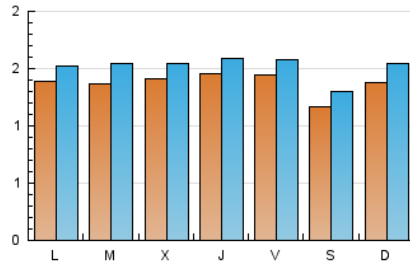

4. Gràfiques (Nacional)

4.1 Per dia de la setmana (promig)

N. únics / Visites (x 100)