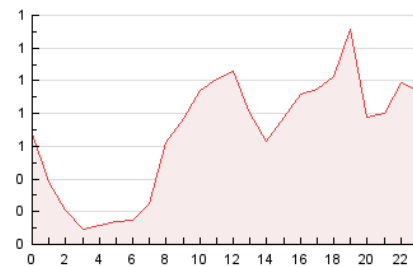

2. Seccions (Nacional)

	PÀGINES	%
HOME	177	1.08 %
RESTA	16.156	98.92 %

3. Per dia del mes (Nacional)

Dia	N. únics	Visites	Pàgines	Dia	N. únics	Visites	Pàgines	Dia	N. únics	Visites	Pàgines
1	99	109	423	11	146	168	639	21	130	141	522
2	108	121	452	12	147	167	484	22	162	175	479
3	102	113	450	13	126	135	464	23	179	191	527
4	96	108	299	14	130	146	467	24	149	159	719
5	123	140	525	15	129	144	472	25	139	153	446
6	104	114	436	16	133	145	530	26	167	182	863
7	134	161	500	17	142	153	472	27	194	211	684
8	135	143	486	18	88	91	277	28	155	168	709
9	133	144	460	19	115	128	532	29	178	204	622
10	136	151	458	20	131	147	574	30	175	192	579
								31	192	214	783

4. Gràfiques (Nacional)

4.1 Per dia de la setmana (promig)

N. únics / Visites (x 100)

Pàgines (x 100)

4.2 Per franja horària (promig)

Visites (x 1000)

Pàgines (x 1000)

4.3 Per mesos