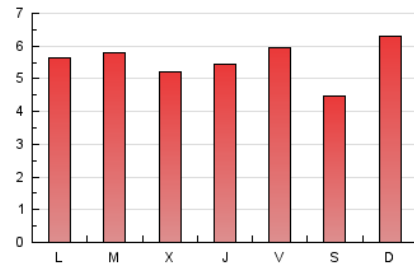

Pàgines (x 100)