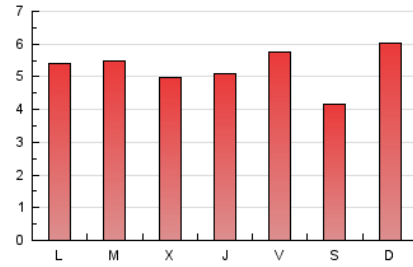

Pàgines (x 100)