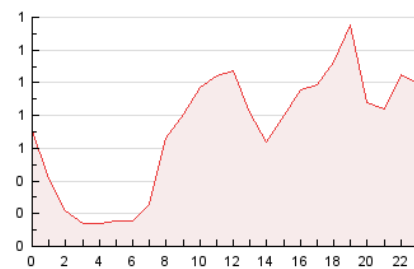

2. Seccions (Nacional i Internacional)

	PÀGINES	%
HOME	197	1.15 %
RESTA	16.994	98.85 %

3. Per dia del mes (Nacional i Internacional)

Dia	N. únics	Visites	Pàgines	Dia	N. únics	Visites	Pàgines	Dia	N. únics	Visites	Pàgines
1	111	122	457	11	159	183	699	21	138	149	557
2	115	128	469	12	159	179	510	22	173	186	505
3	112	123	466	13	142	152	487	23	185	197	536
4	98	111	304	14	138	156	496	24	164	176	742
5	125	142	527	15	137	154	487	25	147	161	459
6	114	125	477	16	144	156	555	26	181	196	884
7	142	169	517	17	153	164	502	27	197	214	689
8	145	153	504	18	102	105	332	28	160	176	744
9	181	193	514	19	122	136	600	29	187	214	653
10	145	160	482	20	142	158	594	30	185	204	656
								31	196	218	787

4. Gràfiques (Nacional i Internacional)

4.1 Per dia de la setmana (promig)

N. únics / Visites (x 100)

Pàgines (x 100)

4.2 Per franja horària (promig)

Visites (x 1000)

Pàgines (x 1000)

4.3 Per mesos