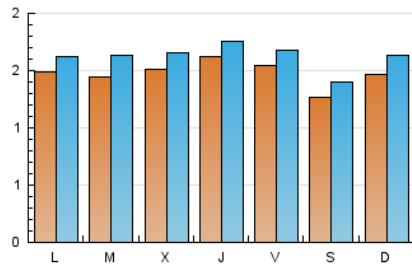

4. Gràfiques (Nacional i Internacional)

4.1 Per dia de la setmana (promig)

N. únics / Visites (x 100)