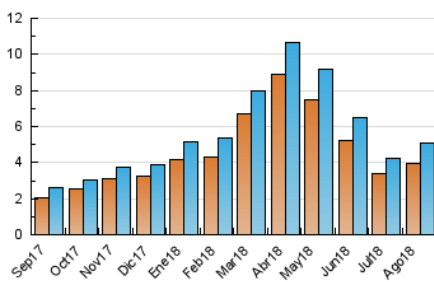

4.3 Per mesos

N. únics / Visites (x 1000)