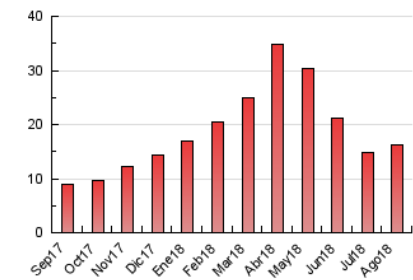

Pàgines (x 1000)