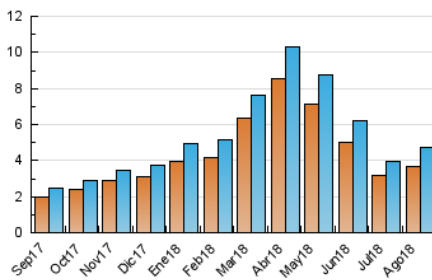

4.3 Per mesos

N. únics / Visites (x 1000)