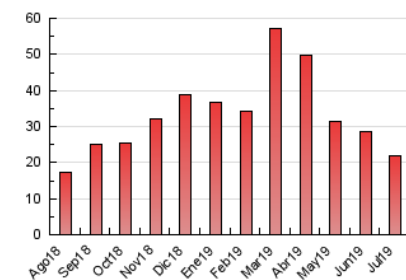

Pàgines (x 1000)