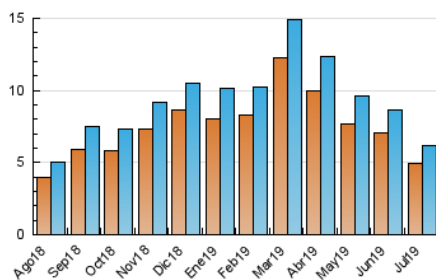

4.3 Per mesos

N. únics / Visites (x 1000)