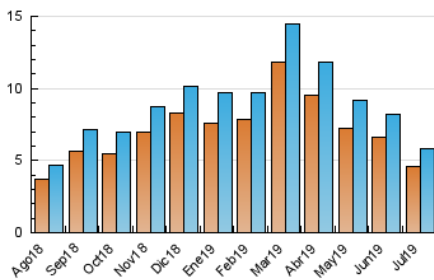

4.3 Per mesos

N. únics / Visites (x 1000)