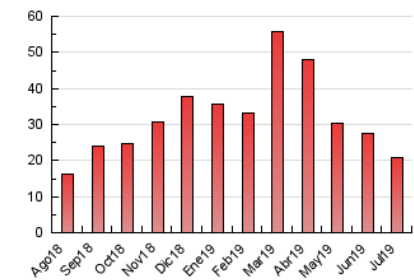

Pàgines (x 1000)