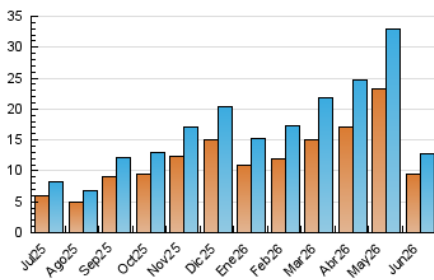

4.3 Per mesos

N. únics / Visites (x 1000)