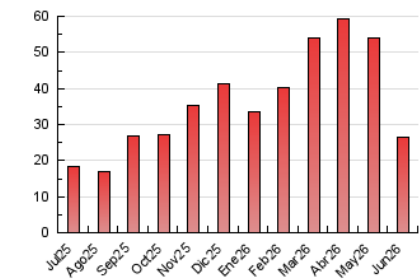

Pàgines (x 1000)