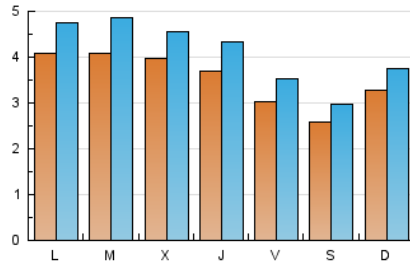

4. Gràfiques (Nacional)

4.1 Per dia de la setmana (promig)

N. únics / Visites (x 100)