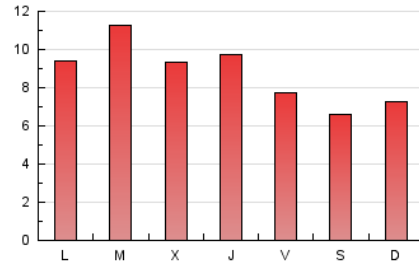

Pàgines (x 100)