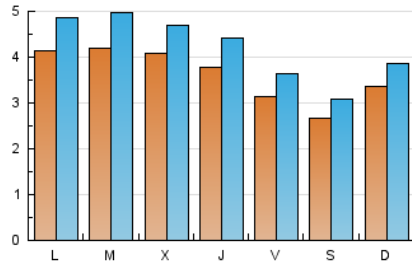

4. Gràfiques (Nacional i Internacional)

4.1 Per dia de la setmana (promig)

N. únics / Visites (x 100)