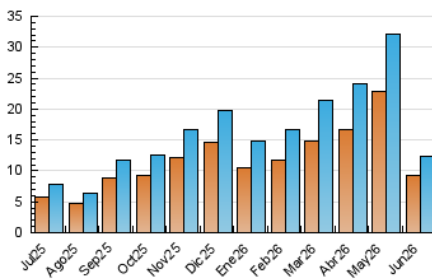

2. Seccions (Nacional)

	PÀGINES	%
HOME	728	2.81 %
RESTA	25.190	97.19 %

3. Per dia del mes (Nacional)

Dia	N. únics	Visites	Pàgines	Dia	N. únics	Visites	Pàgines	Dia	N. únics	Visites	Pàgines
1	787	926	1.710	11	477	564	1.156	21	247	280	592
2	719	864	2.245	12	353	406	825	22	236	276	487
3	668	782	1.474	13	265	298	590	23	251	286	610
4	530	619	1.476	14	248	292	542	24	203	241	554
5	424	496	1.129	15	295	348	784	25	209	233	471
6	318	370	790	16	400	505	861	26	198	228	417
7	336	404	899	17	262	301	616	27	229	263	632
8	448	527	1.052	18	260	311	702	28	480	524	813
9	469	528	1.384	19	239	284	646	29	268	299	543
10	451	501	928	20	221	259	565	30	207	245	425

4. Gràfiques (Nacional)

4.1 Per dia de la setmana (promig)

N. únics / Visites (x 100)

Pàgines (x 100)

4.2 Per franja horària (promig)

Visites_ (x 1000)

Pàgines (x 1000)

4.3 Per mesos

N. únics / Visites (x 1000)

Pàgines (x 1000)

5. Observacions

Este Medio Electrónico de Comunicación ha sido medido por la herramienta Google Analytics de Google (GA4).

6. Definicions bàsiques (Para més informació cal veure Normes Tècniques per al Control dels Mitjans Electrònics de Comunicació)