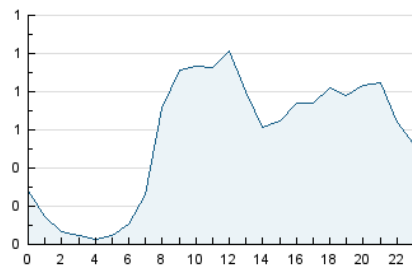

2. Seccions (Nacional i Internacional)

	PÀGINES	%
HOME	763	2.86 %
RESTA	25.871	97.14 %

3. Per dia del mes (Nacional i Internacional)

Dia	N. únics	Visites	Pàgines	Dia	N. únics	Visites	Pàgines	Dia	N. únics	Visites	Pàgines
1	799	941	1.726	11	488	578	1.183	21	257	291	606
2	729	874	2.269	12	360	414	836	22	243	284	505
3	683	799	1.575	13	277	314	616	23	262	298	626
4	539	630	1.522	14	262	308	576	24	211	250	582
5	443	516	1.167	15	303	357	794	25	215	241	482
6	324	378	808	16	416	523	893	26	205	234	431
7	339	408	908	17	269	308	628	27	231	265	635
8	459	539	1.083	18	268	321	715	28	488	532	830
9	479	539	1.408	19	246	292	665	29	273	305	587
10	466	518	956	20	231	271	586	30	215	253	436

4. Gràfiques (Nacional i Internacional)

4.1 Per dia de la setmana (promig)

N. únics / Visites (x 100)

Pàgines (x 100)

4.2 Per franja horària (promig)

Visites_ (x 1000)

Pàgines (x 1000)

4.3 Per mesos