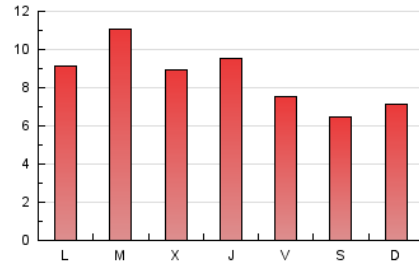

Pàgines (x 100)