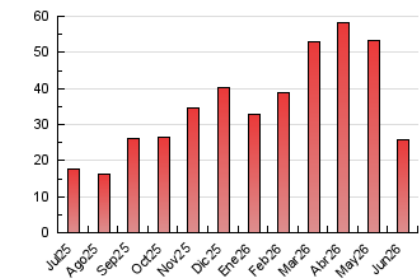

Pàgines (x 1000)