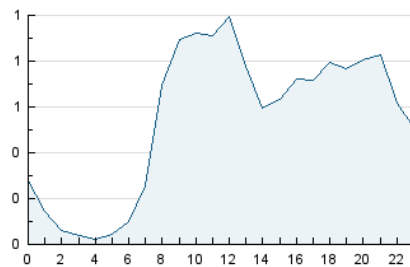

2. Seccions (Nacional)

	PÀGINES	%
HOME	728	2.81 %
RESTA	25.190	97.19 %

3. Per dia del mes (Nacional)

Dia	N. únics	Visites	Pàgines	Dia	N. únics	Visites	Pàgines	Dia	N. únics	Visites	Pàgines
1	787	926	1.710	11	477	564	1.156	21	247	280	592
2	719	864	2.245	12	353	406	825	22	236	276	487
3	668	782	1.474	13	265	298	590	23	251	286	610
4	530	619	1.476	14	248	292	542	24	203	241	554
5	424	496	1.129	15	295	348	784	25	209	233	471
6	318	370	790	16	400	505	861	26	198	228	417
7	336	404	899	17	262	301	616	27	229	263	632
8	448	527	1.052	18	260	311	702	28	480	524	813
9	469	528	1.384	19	239	284	646	29	268	299	543
10	451	501	928	20	221	259	565	30	207	245	425

4. Gràfiques (Nacional)

4.1 Per dia de la setmana (promig)

N. únics / Visites (x 100)

Pàgines (x 100)

4.2 Per franja horària (promig)

Visites_ (x 1000)

Pàgines (x 1000)

4.3 Per mesos