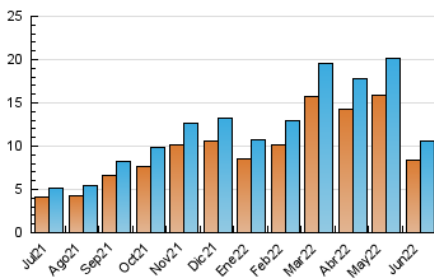

4.3 Per mesos

N. únics / Visites (x 1000)