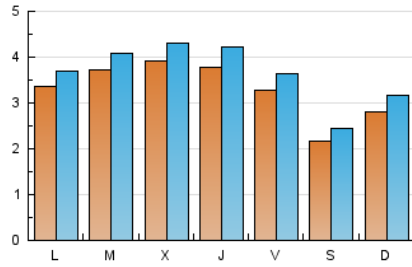

4. Gràfiques (Nacional i Internacional)

4.1 Per dia de la setmana (promig)

N. únics / Visites (x 100)