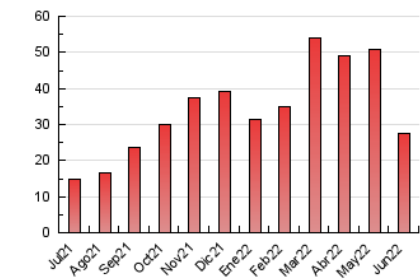

Pàgines (x 1000)