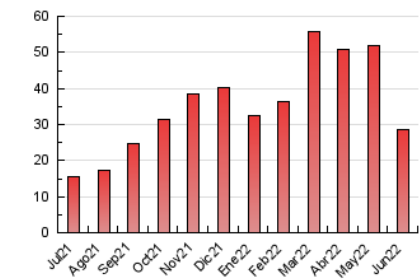

Pàgines (x 1000)