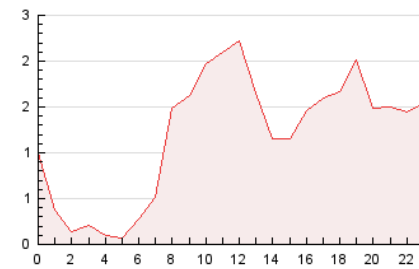

2. Seccions (Nacional i Internacional)

	PÀGINES	%
HOME	791	2.75 %
RESTA	27.964	97.25 %

3. Per dia del mes (Nacional i Internacional)

Dia	N. únics	Visites	Pàgines	Dia	N. únics	Visites	Pàgines	Dia	N. únics	Visites	Pàgines
1	672	742	1.785	11	242	272	610	21	323	357	906
2	630	694	2.344	12	325	367	709	22	228	243	684
3	404	448	1.051	13	377	411	1.097	23	253	276	620
4	246	276	653	14	401	435	1.257	24	226	250	587
5	362	406	975	15	389	419	1.087	25	174	194	465
6	433	481	1.212	16	326	371	940	26	198	223	592
7	514	562	1.453	17	277	314	809	27	236	256	665
8	454	500	1.270	18	204	234	694	28	245	273	987
9	488	544	1.267	19	236	273	676	29	220	244	679
10	409	445	1.244	20	297	331	734	30	199	232	703

4. Gràfiques (Nacional i Internacional)

4.1 Per dia de la setmana (promig)

N. únics / Visites (x 100)

Pàgines (x 100)

4.2 Per franja horària (promig)

Visites (x 1000)

Pàgines (x 1000)

4.3 Per mesos