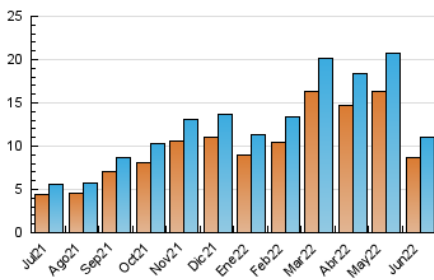

4.3 Per mesos

N. únics / Visites (x 1000)