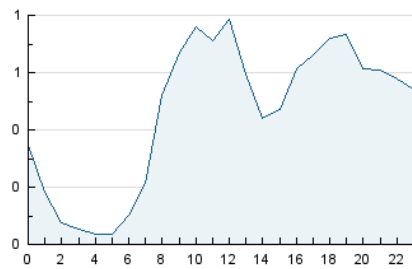

2. Seccions (Nacional i Internacional)

	PÀGINES	%
HOME	791	2.75 %
RESTA	27.964	97.25 %

3. Per dia del mes (Nacional i Internacional)

Dia	N. únics	Visites	Pàgines	Dia	N. únics	Visites	Pàgines	Dia	N. únics	Visites	Pàgines
1	672	742	1.785	11	242	272	610	21	323	357	906
2	630	694	2.344	12	325	367	709	22	228	243	684
3	404	448	1.051	13	377	411	1.097	23	253	276	620
4	246	276	653	14	401	435	1.257	24	226	250	587
5	362	406	975	15	389	419	1.087	25	174	194	465
6	433	481	1.212	16	326	371	940	26	198	223	592
7	514	562	1.453	17	277	314	809	27	236	256	665
8	454	500	1.270	18	204	234	694	28	245	273	987
9	488	544	1.267	19	236	273	676	29	220	244	679
10	409	445	1.244	20	297	331	734	30	199	232	703

4. Gràfiques (Nacional i Internacional)

4.1 Per dia de la setmana (promig)

N. únics / Visites (x 100)

Pàgines (x 100)

4.2 Per franja horària (promig)

Visites (x 1000)

Pàgines (x 1000)

4.3 Per mesos