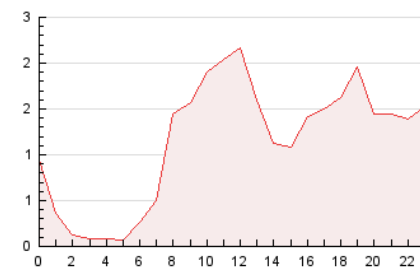

2. Seccions (Nacional)

	PÀGINES	%
HOME	729	2.63 %
RESTA	26.955	97.37 %

3. Per dia del mes (Nacional)

Dia	N. únics	Visites	Pàgines	Dia	N. únics	Visites	Pàgines	Dia	N. únics	Visites	Pàgines
1	655	719	1.707	11	233	259	579	21	309	341	857
2	613	674	2.291	12	317	359	699	22	215	229	657
3	393	435	1.016	13	368	402	1.043	23	237	258	565
4	231	261	605	14	391	423	1.218	24	211	234	547
5	353	397	953	15	371	401	1.061	25	167	186	448
6	418	464	1.174	16	309	351	868	26	189	214	581
7	500	546	1.423	17	268	305	799	27	224	243	637
8	446	492	1.240	18	197	220	677	28	234	261	971
9	469	525	1.208	19	220	249	630	29	211	234	628
10	400	435	1.200	20	286	317	715	30	190	223	687

4. Gràfiques (Nacional)

4.1 Per dia de la setmana (promig)

N. únics / Visites (x 100)

Pàgines (x 100)

4.2 Per franja horària (promig)

Visites (x 1000)

Pàgines (x 1000)

4.3 Per mesos