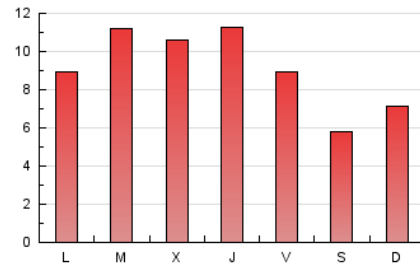

Pàgines (x 100)