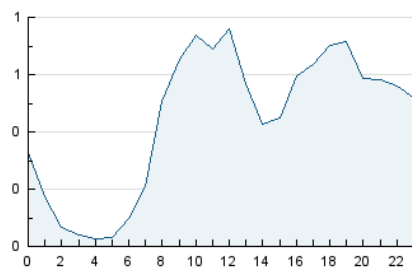

2. Seccions (Nacional)

	PÀGINES	%
HOME	729	2.63 %
RESTA	26.955	97.37 %

3. Per dia del mes (Nacional)

Dia	N. únics	Visites	Pàgines	Dia	N. únics	Visites	Pàgines	Dia	N. únics	Visites	Pàgines
1	655	719	1.707	11	233	259	579	21	309	341	857
2	613	674	2.291	12	317	359	699	22	215	229	657
3	393	435	1.016	13	368	402	1.043	23	237	258	565
4	231	261	605	14	391	423	1.218	24	211	234	547
5	353	397	953	15	371	401	1.061	25	167	186	448
6	418	464	1.174	16	309	351	868	26	189	214	581
7	500	546	1.423	17	268	305	799	27	224	243	637
8	446	492	1.240	18	197	220	677	28	234	261	971
9	469	525	1.208	19	220	249	630	29	211	234	628
10	400	435	1.200	20	286	317	715	30	190	223	687

4. Gràfiques (Nacional)

4.1 Per dia de la setmana (promig)

N. únics / Visites (x 100)

Pàgines (x 100)

4.2 Per franja horària (promig)

Visites (x 1000)

Pàgines (x 1000)

4.3 Per mesos