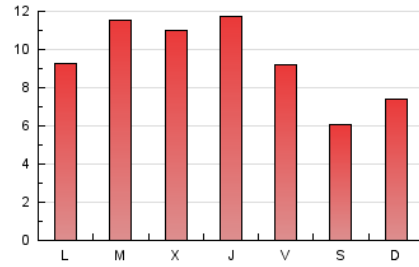

Pàgines (x 100)