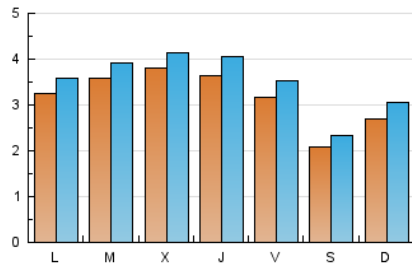

4. Gràfiques (Nacional)

4.1 Per dia de la setmana (promig)

N. únics / Visites (x 100)