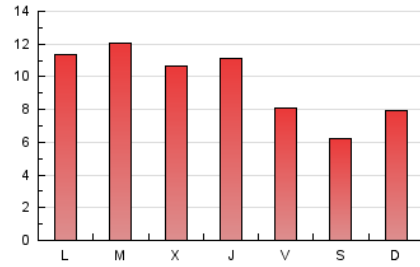

Pàgines (x 100)