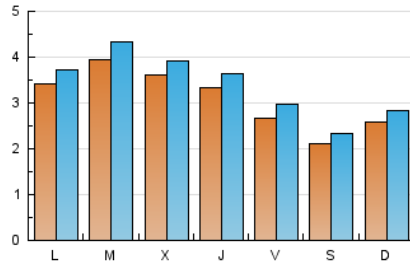

4. Gràfiques (Nacional)

4.1 Per dia de la setmana (promig)

N. únics / Visites (x 100)