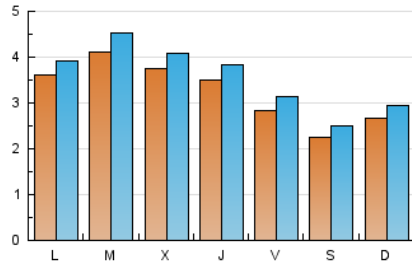

4. Gràfiques (Nacional i Internacional)

4.1 Per dia de la setmana (promig)

N. únics / Visites (x 100)