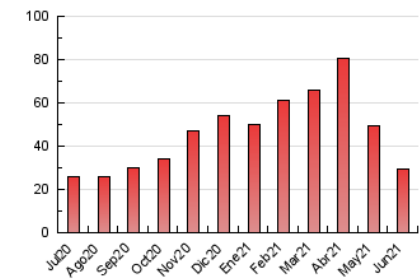

Pàgines (x 1000)