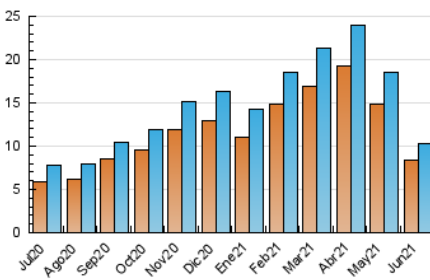

4.3 Per mesos

N. únics / Visites (x 1000)