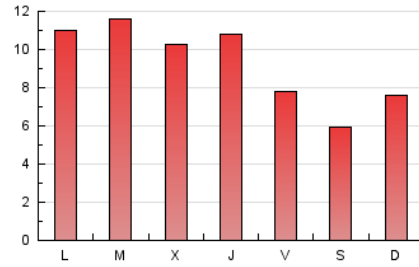

Pàgines (x 100)