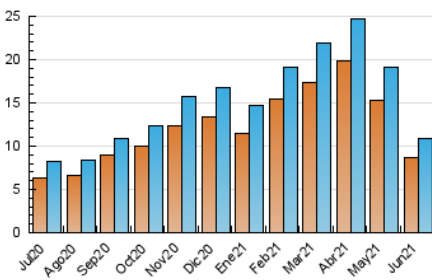

4.3 Per mesos

N. únics / Visites (x 1000)