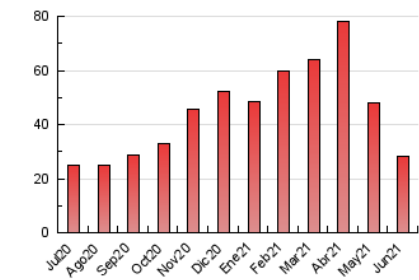

Pàgines (x 1000)