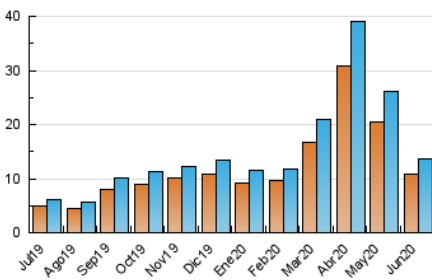

4.3 Per mesos

N. únics / Visites (x 1000)