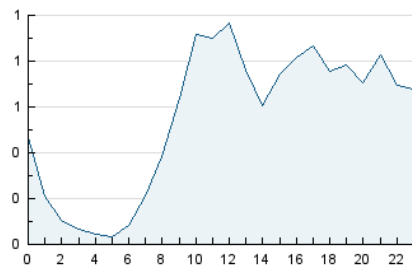

2. Seccions (Nacional)

	PÀGINES	%
HOME	707	1.67 %
RESTA	41.691	98.33 %

3. Per dia del mes (Nacional)

Dia	N. únics	Visites	Pàgines	Dia	N. únics	Visites	Pàgines	Dia	N. únics	Visites	Pàgines
1	724	801	2.558	11	469	519	1.753	21	282	313	827
2	643	718	2.086	12	428	464	1.745	22	300	322	914
3	655	716	2.165	13	320	340	1.113	23	284	304	799
4	757	838	2.823	14	353	380	1.228	24	216	230	715
5	608	676	2.341	15	408	452	1.647	25	209	222	894
6	411	463	1.393	16	424	457	1.703	26	231	258	925
7	512	570	2.066	17	382	419	1.519	27	197	209	609
8	566	628	2.070	18	370	407	1.610	28	271	302	717
9	520	577	1.444	19	266	293	841	29	264	279	906
10	482	526	1.489	20	266	300	724	30	252	276	774

4. Gràfiques (Nacional)

4.1 Per dia de la setmana (promig)

N. únics / Visites (x 100)

Pàgines (x 100)

4.2 Per franja horària (promig)

Visites (x 1000)

Pàgines (x 1000)

4.3 Per mesos