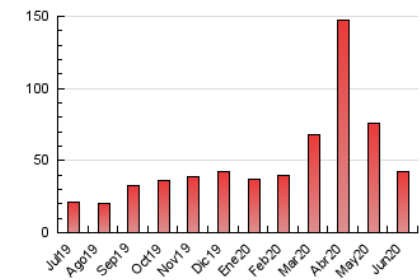

Pàgines (x 1000)