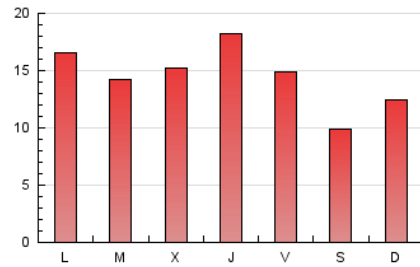

Pàgines (x 100)