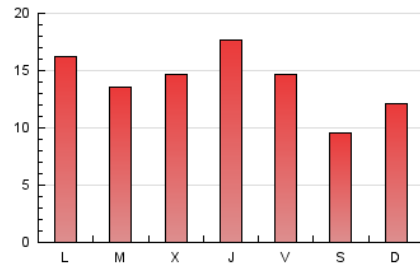

Pàgines (x 100)