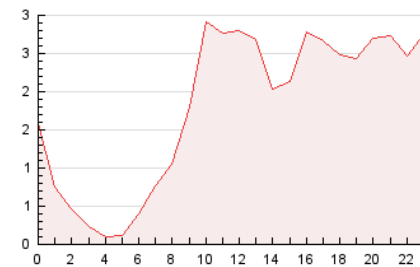

2. Seccions (Nacional i Internacional)

	PÀGINES	%
HOME	737	1.69 %
RESTA	42.852	98.31 %

3. Per dia del mes (Nacional i Internacional)

Dia	N. únics	Visites	Pàgines	Dia	N. únics	Visites	Pàgines	Dia	N. únics	Visites	Pàgines
1	733	810	2.574	11	490	540	1.808	21	293	324	859
2	659	735	2.114	12	444	482	1.792	22	309	331	957
3	671	733	2.242	13	337	358	1.150	23	294	315	834
4	765	849	2.900	14	366	394	1.254	24	230	247	775
5	621	689	2.380	15	425	469	1.685	25	221	236	937
6	422	474	1.421	16	441	475	1.754	26	241	268	941
7	522	581	2.121	17	392	430	1.537	27	204	217	623
8	577	639	2.101	18	380	417	1.629	28	277	312	741
9	538	596	1.580	19	277	305	856	29	273	288	944
10	493	538	1.527	20	280	315	751	30	264	289	802

4. Gràfiques (Nacional i Internacional)

4.1 Per dia de la setmana (promig)

N. únics / Visites (x 100)

Pàgines (x 100)

4.2 Per franja horària (promig)

Visites (x 1000)

Pàgines (x 1000)

4.3 Per mesos