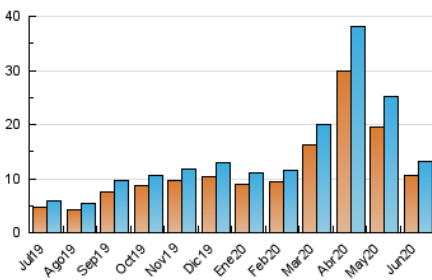

4.3 Per mesos

N. únics / Visites (x 1000)