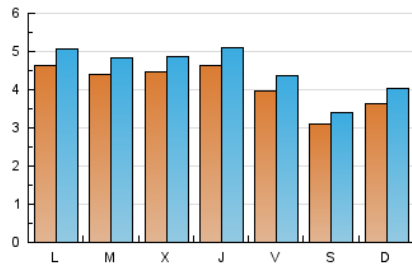

4. Gràfiques (Nacional i Internacional)

4.1 Per dia de la setmana (promig)

N. únics / Visites (x 100)