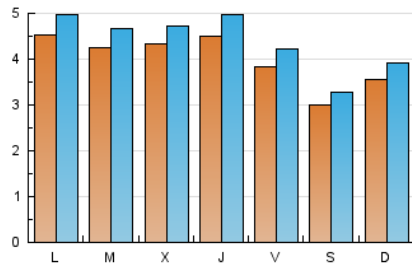

4. Gràfiques (Nacional)

4.1 Per dia de la setmana (promig)

N. únics / Visites (x 100)