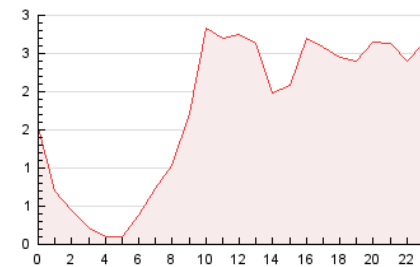

2. Seccions (Nacional)

	PÀGINES	%
HOME	707	1.67 %
RESTA	41.691	98.33 %

3. Per dia del mes (Nacional)

Dia	N. únics	Visites	Pàgines	Dia	N. únics	Visites	Pàgines	Dia	N. únics	Visites	Pàgines
1	724	801	2.558	11	469	519	1.753	21	282	313	827
2	643	718	2.086	12	428	464	1.745	22	300	322	914
3	655	716	2.165	13	320	340	1.113	23	284	304	799
4	757	838	2.823	14	353	380	1.228	24	216	230	715
5	608	676	2.341	15	408	452	1.647	25	209	222	894
6	411	463	1.393	16	424	457	1.703	26	231	258	925
7	512	570	2.066	17	382	419	1.519	27	197	209	609
8	566	628	2.070	18	370	407	1.610	28	271	302	717
9	520	577	1.444	19	266	293	841	29	264	279	906
10	482	526	1.489	20	266	300	724	30	252	276	774

4. Gràfiques (Nacional)

4.1 Per dia de la setmana (promig)

N. únics / Visites (x 100)

Pàgines (x 100)

4.2 Per franja horària (promig)

Visites (x 1000)

Pàgines (x 1000)

4.3 Per mesos