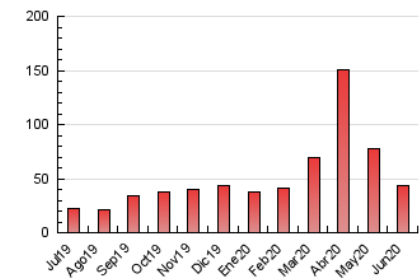

Pàgines (x 1000)