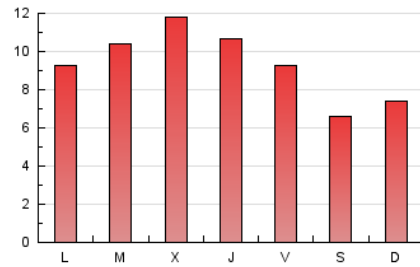

Pàgines (x 100)