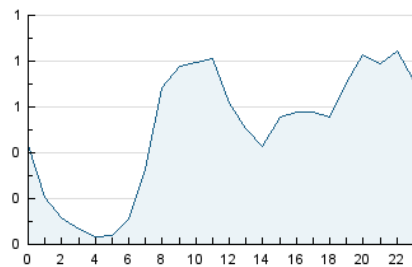

2. Seccions (Nacional)

	PÀGINES	%
HOME	415	1.51 %
RESTA	27.129	98.49 %

3. Per dia del mes (Nacional)

Dia	N. únics	Visites	Pàgines	Dia	N. únics	Visites	Pàgines	Dia	N. únics	Visites	Pàgines
1	149	157	444	11	306	326	1.087	21	246	273	1.053
2	202	224	805	12	352	376	1.280	22	154	166	699
3	306	323	1.115	13	321	348	1.113	23	340	365	810
4	374	410	1.494	14	255	283	946	24	212	235	573
5	378	410	1.550	15	208	224	998	25	196	212	587
6	299	330	1.273	16	217	234	734	26	175	185	784
7	228	247	851	17	305	327	990	27	201	229	943
8	190	217	584	18	272	298	994	28	216	229	851
9	269	292	770	19	255	271	1.112	29	159	177	564
10	338	373	1.023	20	226	247	933	30	170	187	584

4. Gràfiques (Nacional)

4.1 Per dia de la setmana (promig)

N. únics / Visites (x 100)

Pàgines (x 100)

4.2 Per franja horària (promig)

Visites (x 1000)

Pàgines (x 1000)

4.3 Per mesos