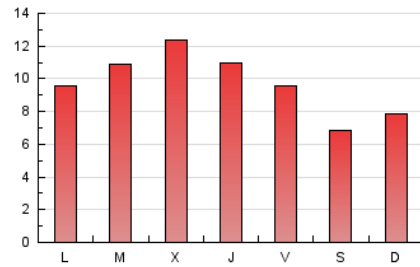

Pàgines (x 100)