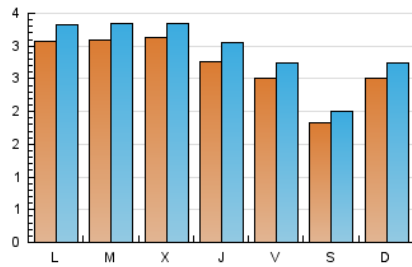

4. Gràfiques (Nacional i Internacional)

4.1 Per dia de la setmana (promig)

N. únics / Visites (x 100)