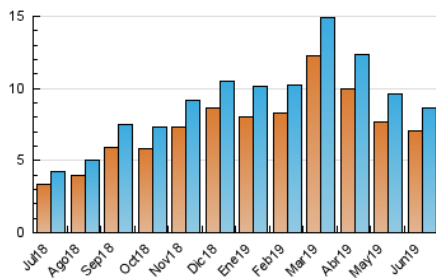

4.3 Per mesos

N. únics / Visites (x 1000)