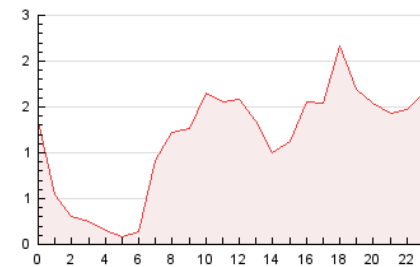

2. Seccions (Nacional)

	PÀGINES	%
HOME	415	1.51 %
RESTA	27.129	98.49 %

3. Per dia del mes (Nacional)

Dia	N. únics	Visites	Pàgines	Dia	N. únics	Visites	Pàgines	Dia	N. únics	Visites	Pàgines
1	149	157	444	11	306	326	1.087	21	246	273	1.053
2	202	224	805	12	352	376	1.280	22	154	166	699
3	306	323	1.115	13	321	348	1.113	23	340	365	810
4	374	410	1.494	14	255	283	946	24	212	235	573
5	378	410	1.550	15	208	224	998	25	196	212	587
6	299	330	1.273	16	217	234	734	26	175	185	784
7	228	247	851	17	305	327	990	27	201	229	943
8	190	217	584	18	272	298	994	28	216	229	851
9	269	292	770	19	255	271	1.112	29	159	177	564
10	338	373	1.023	20	226	247	933	30	170	187	584

4. Gràfiques (Nacional)

4.1 Per dia de la setmana (promig)

N. únics / Visites (x 100)

Pàgines (x 100)

4.2 Per franja horària (promig)

Visites (x 1000)

Pàgines (x 1000)

4.3 Per mesos