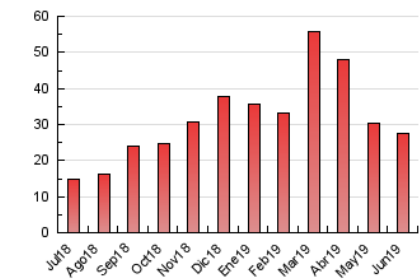

Pàgines (x 1000)