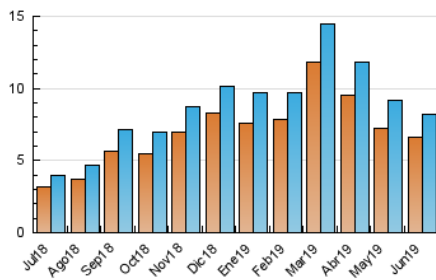

4.3 Per mesos

N. únics / Visites (x 1000)