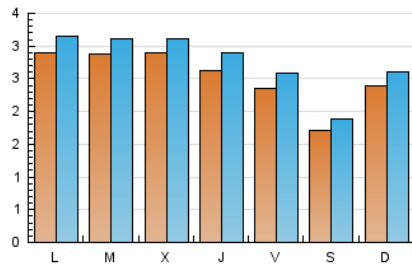

4. Gràfiques (Nacional)

4.1 Per dia de la setmana (promig)

N. únics / Visites (x 100)