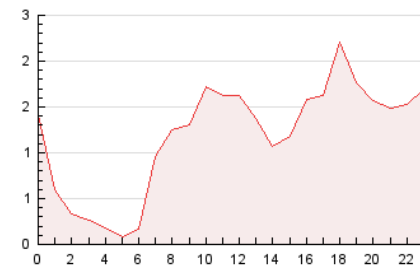

2. Seccions (Nacional i Internacional)

	PÀGINES	%
HOME	466	1.63 %
RESTA	28.168	98.37 %

3. Per dia del mes (Nacional i Internacional)

Dia	N. únics	Visites	Pàgines	Dia	N. únics	Visites	Pàgines	Dia	N. únics	Visites	Pàgines
1	153	163	458	11	328	349	1.131	21	273	300	1.080
2	217	241	833	12	368	393	1.340	22	161	174	711
3	328	346	1.158	13	335	363	1.136	23	352	378	850
4	403	440	1.555	14	263	292	972	24	224	248	600
5	415	448	1.610	15	225	244	1.053	25	215	234	621
6	316	347	1.300	16	226	246	760	26	203	214	814
7	242	262	877	17	319	341	1.008	27	213	242	962
8	200	229	607	18	288	316	1.051	28	226	240	882
9	286	310	851	19	266	282	1.181	29	175	193	581
10	361	396	1.047	20	244	266	974	30	176	193	631

4. Gràfiques (Nacional i Internacional)

4.1 Per dia de la setmana (promig)

N. únics / Visites (x 100)

Pàgines (x 100)

4.2 Per franja horària (promig)

Visites (x 1000)

Pàgines (x 1000)

4.3 Per mesos