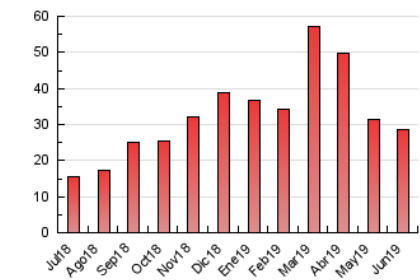

Pàgines (x 1000)