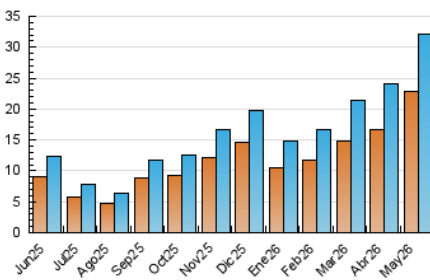

#### 4. Gràfiques (Nacional)

##### 4.1 Per dia de la setmana (promig)

N. únics / Visites (x 100)

Pàgines (x 100)

##### 4.2 Per franja horària (promig)

Visites\_ (x 1000)

Pàgines (x 1000)

##### 4.3 Per mesos

N. únics / Visites (x 1000)

Pàgines (x 1000)