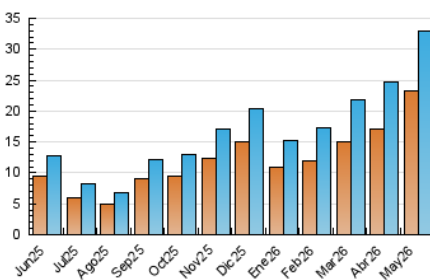

##### 4.1 Per dia de la setmana (promig)

N. únics / Visites (x 100)

Pàgines (x 100)

##### 4.2 Per franja horària (promig)

Visites\_ (x 1000)

Pàgines (x 1000)

##### 4.3 Per mesos

N. únics / Visites (x 1000)

Pàgines (x 1000)