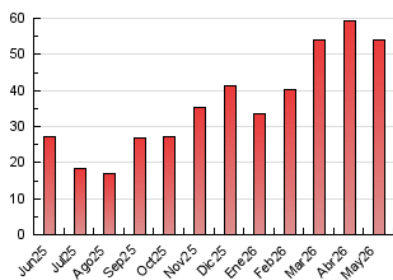

##### 4.2 Per franja horària (promig)

Visites\_ (x 1000)

Pàgines (x 1000)

##### 4.3 Per mesos

N. únics / Visites (x 1000)

Pàgines (x 1000)