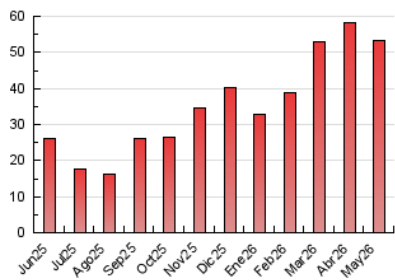

##### 4.1 Per dia de la setmana (promig)

N. únics / Visites (x 100)

Pàgines (x 100)

##### 4.2 Per franja horària (promig)

Visites\_ (x 1000)

Pàgines (x 1000)

##### 4.3 Per mesos

N. únics / Visites (x 1000)

Pàgines (x 1000)