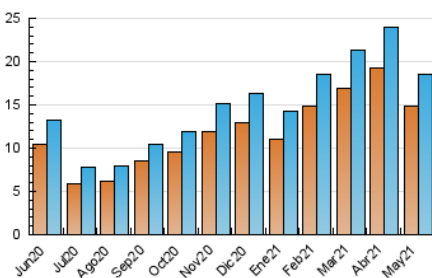

##### 4.1 Per dia de la setmana (promig)

N. únics / Visites (x 100)

Pàgines (x 100)

##### 4.2 Per franja horària (promig)

Visites\_\_ (x 1000)

Pàgines (x 1000)

##### 4.3 Per mesos

N. únics / Visites (x 1000)

Pàgines (x 1000)