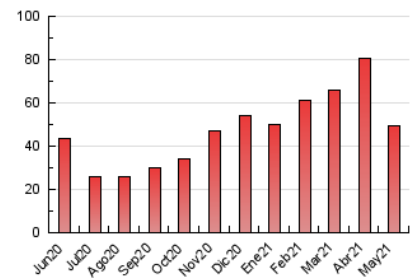

Pàgines (x 1000)