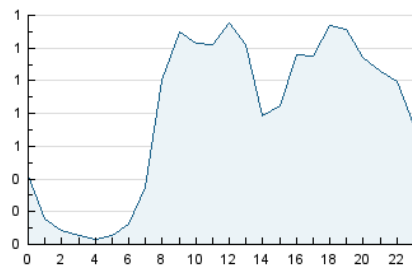

### 3. Per dia del mes (Nacional i Internacional)

| Dia | N. únics | Visites | Pàgines | Dia | N. únics | Visites | Pàgines | Dia | N. únics | Visites | Pàgines |
|-----|----------|---------|---------|-----|----------|---------|---------|-----|----------|---------|---------|
| 1   | 484      | 538     | 1.415   | 11  | 661      | 728     | 1.987   | 21  | 424      | 468     | 1.149   |
| 2   | 638      | 703     | 1.697   | 12  | 707      | 792     | 2.293   | 22  | 373      | 420     | 1.076   |
| 3   | 670      | 750     | 1.664   | 13  | 662      | 725     | 1.969   | 23  | 510      | 558     | 1.290   |
| 4   | 600      | 648     | 2.013   | 14  | 503      | 538     | 1.590   | 24  | 572      | 638     | 1.541   |
| 5   | 648      | 712     | 1.775   | 15  | 357      | 388     | 963     | 25  | 629      | 683     | 1.624   |
| 6   | 568      | 625     | 1.513   | 16  | 532      | 601     | 1.440   | 26  | 593      | 643     | 1.819   |
| 7   | 463      | 492     | 1.223   | 17  | 626      | 672     | 1.502   | 27  | 589      | 644     | 1.601   |
| 8   | 368      | 409     | 1.073   | 18  | 646      | 691     | 1.567   | 28  | 451      | 487     | 1.176   |
| 9   | 604      | 677     | 1.817   | 19  | 627      | 688     | 2.433   | 29  | 375      | 408     | 960     |
| 10  | 682      | 768     | 1.999   | 20  | 696      | 770     | 1.939   | 30  | 505      | 553     | 1.512   |
|     |          |         |         |     |          |         |         | 31  | 639      | 692     | 1.755   |

4. Gràfiques (Nacional i Internacional)

4.1 Per dia de la setmana (promig)

N. únics / Visites (x 100)

Pàgines (x 100)

4.2 Per franja horària (promig)

Visites\_\_ (x 1000)

Pàgines (x 1000)

4.3 Per mesos