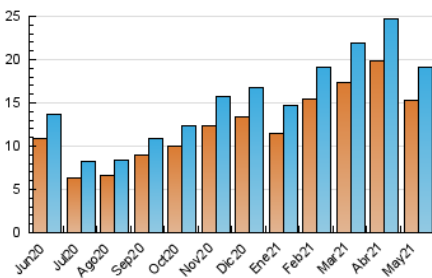

4.3 Per mesos

N. únics / Visites (x 1000)