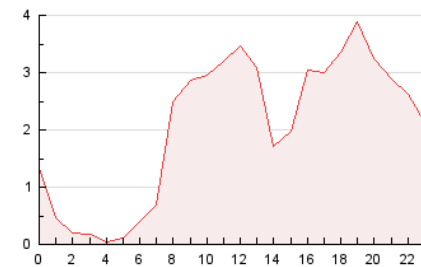

### 3. Per dia del mes (Nacional i Internacional)

| Dia | N. únics | Visites | Pàgines | Dia | N. únics | Visites | Pàgines | Dia | N. únics | Visites | Pàgines |
|-----|----------|---------|---------|-----|----------|---------|---------|-----|----------|---------|---------|
| 1   | 484      | 538     | 1.415   | 11  | 661      | 728     | 1.987   | 21  | 424      | 468     | 1.149   |
| 2   | 638      | 703     | 1.697   | 12  | 707      | 792     | 2.293   | 22  | 373      | 420     | 1.076   |
| 3   | 670      | 750     | 1.664   | 13  | 662      | 725     | 1.969   | 23  | 510      | 558     | 1.290   |
| 4   | 600      | 648     | 2.013   | 14  | 503      | 538     | 1.590   | 24  | 572      | 638     | 1.541   |
| 5   | 648      | 712     | 1.775   | 15  | 357      | 388     | 963     | 25  | 629      | 683     | 1.624   |
| 6   | 568      | 625     | 1.513   | 16  | 532      | 601     | 1.440   | 26  | 593      | 643     | 1.819   |
| 7   | 463      | 492     | 1.223   | 17  | 626      | 672     | 1.502   | 27  | 589      | 644     | 1.601   |
| 8   | 368      | 409     | 1.073   | 18  | 646      | 691     | 1.567   | 28  | 451      | 487     | 1.176   |
| 9   | 604      | 677     | 1.817   | 19  | 627      | 688     | 2.433   | 29  | 375      | 408     | 960     |
| 10  | 682      | 768     | 1.999   | 20  | 696      | 770     | 1.939   | 30  | 505      | 553     | 1.512   |
|     |          |         |         |     |          |         |         | 31  | 639      | 692     | 1.755   |

4. Gràfiques (Nacional i Internacional)

4.1 Per dia de la setmana (promig)

N. únics / Visites (x 100)

Pàgines (x 100)

4.2 Per franja horària (promig)

Visites\_\_ (x 1000)

Pàgines (x 1000)

4.3 Per mesos