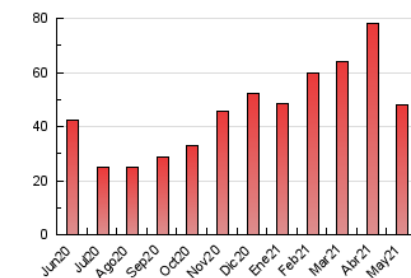

##### 4.2 Per franja horària (promig)

Visites\_\_ (x 1000)

Pàgines (x 1000)

##### 4.3 Per mesos

N. únics / Visites (x 1000)

Pàgines (x 1000)