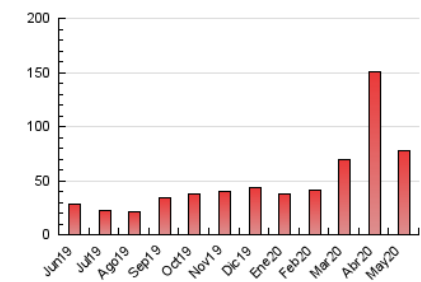

Pàgines (x 1000)