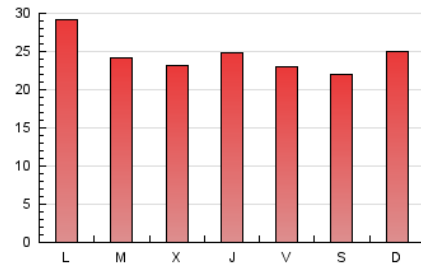

Pàgines (x 100)