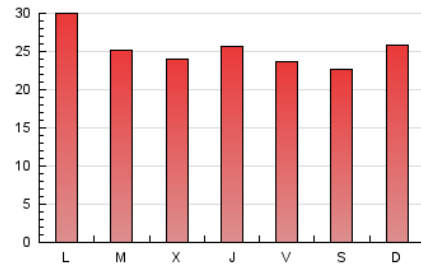

Pàgines (x 100)