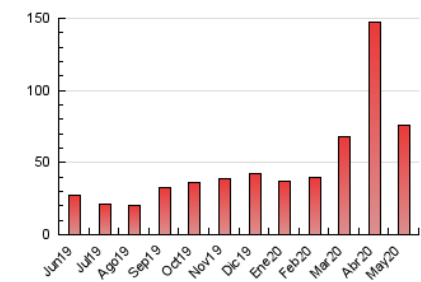

Pàgines (x 1000)