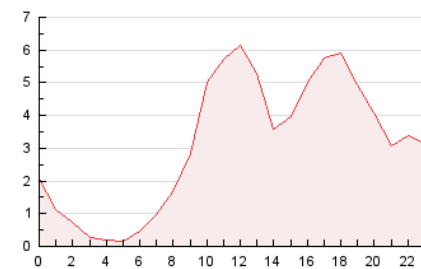

2. Seccions (Nacional)

	PÀGINES	%
HOME	1.165	1.54 %
RESTA	74.448	98.46 %

3. Per dia del mes (Nacional)

Dia	N. únics	Visites	Pàgines	Dia	N. únics	Visites	Pàgines	Dia	N. únics	Visites	Pàgines
1	689	774	2.458	11	803	898	2.515	21	677	751	2.178
2	713	783	2.550	12	764	851	2.363	22	631	694	2.039
3	983	1.084	3.194	13	668	738	2.326	23	486	535	1.955
4	976	1.085	3.519	14	789	869	2.664	24	683	781	2.675
5	883	987	2.910	15	673	742	2.497	25	736	819	2.621
6	1.083	1.169	2.757	16	669	735	2.408	26	681	741	1.999
7	1.012	1.125	3.007	17	671	738	2.404	27	682	756	2.076
8	846	938	2.788	18	795	911	2.984	28	661	725	2.093
9	649	738	2.469	19	684	781	2.423	29	595	666	1.750
10	729	823	2.543	20	650	705	2.122	30	502	567	1.640
								31	560	625	1.686

4. Gràfiques (Nacional)

4.1 Per dia de la setmana (promig)

N. únics / Visites (x 100)

Pàgines (x 100)

4.2 Per franja horària (promig)

Visites (x 1000)

Pàgines (x 1000)

4.3 Per mesos