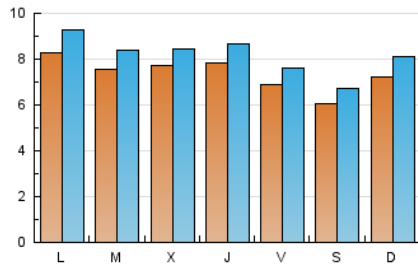

4. Gràfiques (Nacional)

4.1 Per dia de la setmana (promig)

N. únics / Visites (x 100)