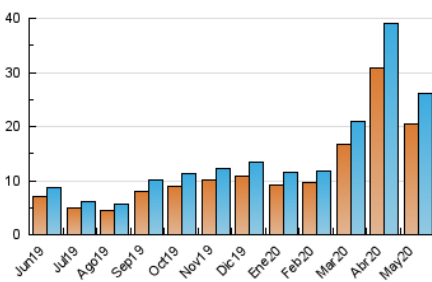

4.3 Per mesos

N. únics / Visites (x 1000)