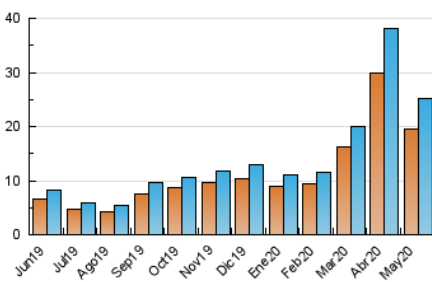

4.3 Per mesos

N. únics / Visites (x 1000)