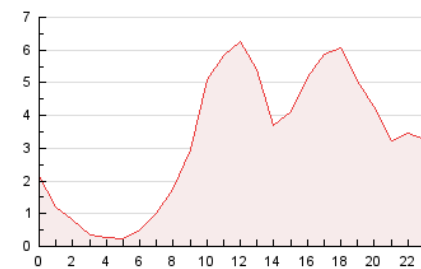

2. Seccions (Nacional i Internacional)

	PÀGINES	%
HOME	1.240	1.59 %
RESTA	76.731	98.41 %

3. Per dia del mes (Nacional i Internacional)

Dia	N. únics	Visites	Pàgines	Dia	N. únics	Visites	Pàgines	Dia	N. únics	Visites	Pàgines
1	717	804	2.523	11	828	925	2.574	21	702	777	2.234
2	731	801	2.622	12	792	880	2.424	22	644	708	2.065
3	1.009	1.113	3.299	13	690	760	2.366	23	502	552	2.043
4	1.002	1.112	3.605	14	805	886	2.690	24	715	815	2.760
5	910	1.015	2.949	15	689	760	2.545	25	818	903	2.799
6	1.110	1.200	2.813	16	689	755	2.480	26	775	836	2.192
7	1.034	1.151	3.077	17	727	799	2.510	27	770	844	2.252
8	875	968	2.874	18	812	930	3.014	28	733	799	2.247
9	666	758	2.514	19	705	802	2.484	29	609	681	1.817
10	747	844	2.590	20	675	732	2.197	30	519	586	1.690
								31	571	636	1.722

4. Gràfiques (Nacional i Internacional)

4.1 Per dia de la setmana (promig)

N. únics / Visites (x 100)

Pàgines (x 100)

4.2 Per franja horària (promig)

Visites (x 1000)

Pàgines (x 1000)

4.3 Per mesos