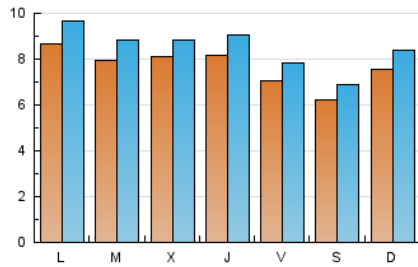

4. Gràfiques (Nacional i Internacional)

4.1 Per dia de la setmana (promig)

N. únics / Visites (x 100)