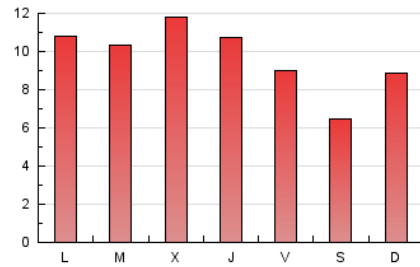

Pàgines (x 100)