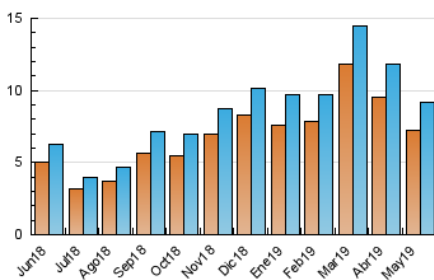

4.3 Per mesos

N. únics / Visites (x 1000)