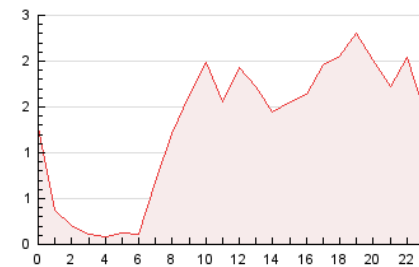

2. Seccions (Nacional i Internacional)

	PÀGINES	%
HOME	479	1.53 %
RESTA	30.773	98.47 %

3. Per dia del mes (Nacional i Internacional)

Dia	N. únics	Visites	Pàgines	Dia	N. únics	Visites	Pàgines	Dia	N. únics	Visites	Pàgines
1	265	291	1.157	11	212	237	832	21	307	332	813
2	310	342	1.079	12	288	319	1.252	22	319	353	1.210
3	271	298	1.285	13	387	415	1.332	23	294	322	1.057
4	193	217	609	14	312	339	1.140	24	270	289	865
5	254	265	742	15	313	332	1.075	25	182	193	586
6	291	319	1.012	16	334	361	1.297	26	256	296	987
7	331	354	1.056	17	305	341	1.039	27	272	302	1.163
8	311	350	1.227	18	192	210	598	28	381	442	1.299
9	250	269	1.024	19	264	292	715	29	337	377	1.353
10	210	225	786	20	313	348	975	30	291	314	1.042
								31	249	266	645

4. Gràfiques (Nacional i Internacional)

4.1 Per dia de la setmana (promig)

N. únics / Visites (x 100)

Pàgines (x 100)

4.2 Per franja horària (promig)

Visites (x 1000)

Pàgines (x 1000)

4.3 Per mesos