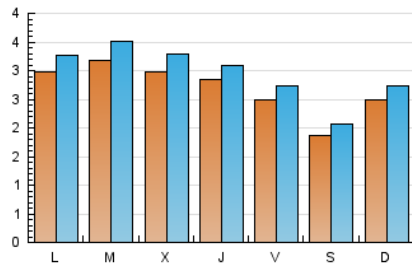

4. Gràfiques (Nacional)

4.1 Per dia de la setmana (promig)

N. únics / Visites (x 100)