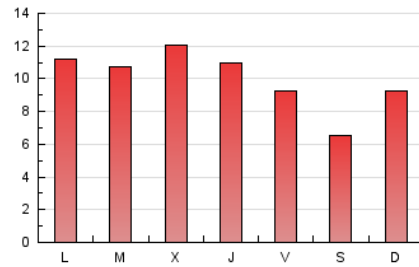

Pàgines (x 100)