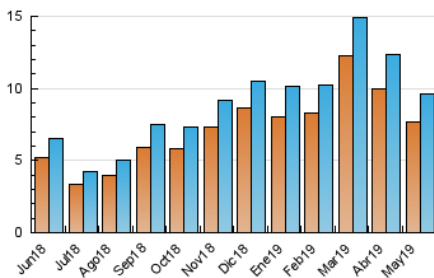

4.3 Per mesos

N. únics / Visites (x 1000)