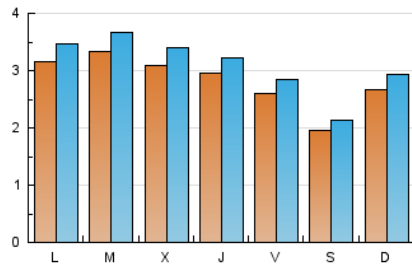

4. Gràfiques (Nacional i Internacional)

4.1 Per dia de la setmana (promig)

N. únics / Visites (x 100)