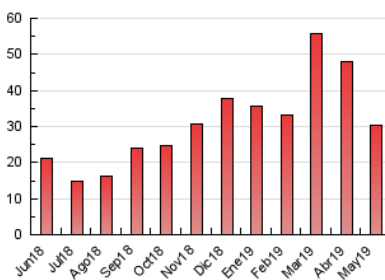

Pàgines (x 1000)