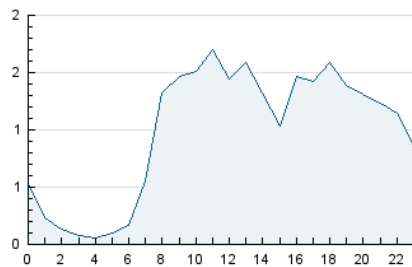

2. Seccions (Nacional i Internacional)

	PÀGINES	%
HOME	479	1.53 %
RESTA	30.773	98.47 %

3. Per dia del mes (Nacional i Internacional)

Dia	N. únics	Visites	Pàgines	Dia	N. únics	Visites	Pàgines	Dia	N. únics	Visites	Pàgines
1	265	291	1.157	11	212	237	832	21	307	332	813
2	310	342	1.079	12	288	319	1.252	22	319	353	1.210
3	271	298	1.285	13	387	415	1.332	23	294	322	1.057
4	193	217	609	14	312	339	1.140	24	270	289	865
5	254	265	742	15	313	332	1.075	25	182	193	586
6	291	319	1.012	16	334	361	1.297	26	256	296	987
7	331	354	1.056	17	305	341	1.039	27	272	302	1.163
8	311	350	1.227	18	192	210	598	28	381	442	1.299
9	250	269	1.024	19	264	292	715	29	337	377	1.353
10	210	225	786	20	313	348	975	30	291	314	1.042
								31	249	266	645

4. Gràfiques (Nacional i Internacional)

4.1 Per dia de la setmana (promig)

N. únics / Visites (x 100)

Pàgines (x 100)

4.2 Per franja horària (promig)

Visites (x 1000)

Pàgines (x 1000)

4.3 Per mesos