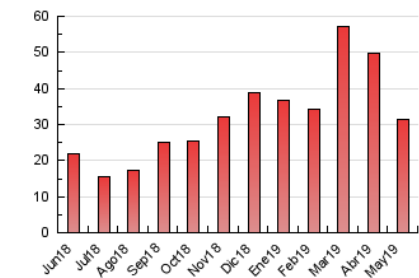

Pàgines (x 1000)