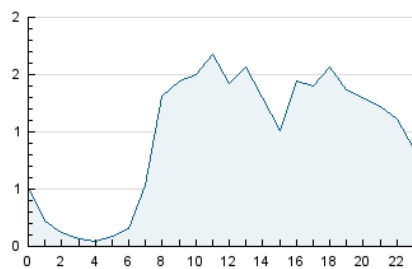

2. Seccions (Nacional)

	PÀGINES	%
HOME	457	1.50 %
RESTA	29.909	98.50 %

3. Per dia del mes (Nacional)

Dia	N. únics	Visites	Pàgines	Dia	N. únics	Visites	Pàgines	Dia	N. únics	Visites	Pàgines
1	261	287	1.151	11	207	232	822	21	303	328	809
2	300	331	1.060	12	265	294	1.212	22	311	345	1.202
3	262	289	1.274	13	352	379	1.253	23	268	295	994
4	184	207	597	14	287	314	1.059	24	247	266	821
5	242	251	716	15	302	321	1.055	25	177	188	581
6	282	310	987	16	325	352	1.273	26	246	283	957
7	323	345	1.018	17	300	336	1.027	27	262	292	1.146
8	300	337	1.194	18	181	199	574	28	357	415	1.237
9	241	259	1.002	19	238	265	673	29	312	352	1.313
10	205	219	770	20	290	324	943	30	284	306	1.024
								31	238	255	622

4. Gràfiques (Nacional)

4.1 Per dia de la setmana (promig)

N. únics / Visites (x 100)

Pàgines (x 100)

4.2 Per franja horària (promig)

Visites (x 1000)

Pàgines (x 1000)

4.3 Per mesos