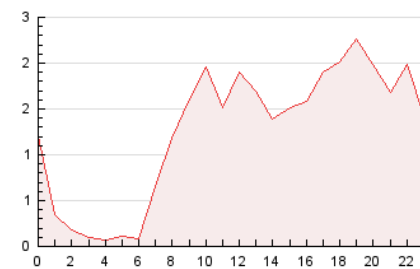

2. Seccions (Nacional)

	PÀGINES	%
HOME	457	1.50 %
RESTA	29.909	98.50 %

3. Per dia del mes (Nacional)

Dia	N. únics	Visites	Pàgines	Dia	N. únics	Visites	Pàgines	Dia	N. únics	Visites	Pàgines
1	261	287	1.151	11	207	232	822	21	303	328	809
2	300	331	1.060	12	265	294	1.212	22	311	345	1.202
3	262	289	1.274	13	352	379	1.253	23	268	295	994
4	184	207	597	14	287	314	1.059	24	247	266	821
5	242	251	716	15	302	321	1.055	25	177	188	581
6	282	310	987	16	325	352	1.273	26	246	283	957
7	323	345	1.018	17	300	336	1.027	27	262	292	1.146
8	300	337	1.194	18	181	199	574	28	357	415	1.237
9	241	259	1.002	19	238	265	673	29	312	352	1.313
10	205	219	770	20	290	324	943	30	284	306	1.024
								31	238	255	622

4. Gràfiques (Nacional)

4.1 Per dia de la setmana (promig)

N. únics / Visites (x 100)

Pàgines (x 100)

4.2 Per franja horària (promig)

Visites (x 1000)

Pàgines (x 1000)

4.3 Per mesos